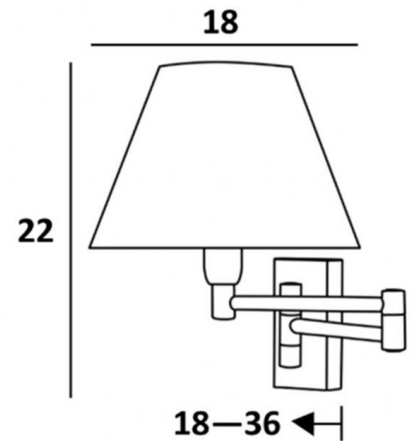

MAMMISI -SW o

MAMMISI -SW in gepolijst chroom met lampenkap in Coton gris (stof uit categorie 1)

Deze zeer decoratieve lamp is een must voor de meeste binnenhuisinrichtingen. Kleine wandlamp met dubbele plooibare arm en ronde conische lampenkap, kan op de staanders van een boekenkast worden geplaatst of als kleine bedlamp.

Dit model is ook verkrijgbaar met een schakelaar

TOTALE AFMETINGEN

H22cm L18cm |→18-36cm

BASIS

4,5 x 9 x 2cm

TECHNISCHE GEGEVENS

Een E14 fitting met ring

Dubbele plooibare arm

32 - Gesatineerd chroom - 1130 032

LAMPENKAP : AFMETINGEN & CODE

Ø9 - 18 - 13cm

Code: 1130 + weefsel code

Wij stellen U meer dan 150 stoffen/kleuren voor lampenkappen.