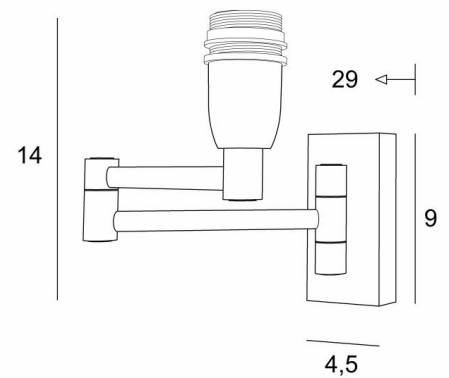

MAMMISI -SW

MAMMISI -SW in geborsteld brons zonder lampenkap

MAMMISI is een kleine, klassieke maar zeer decoratieve wandlamp die zich gemakkelijk kan vinden in eender welk interieur

Met haar dubbel gearticuleerde arm is zij praktisch, discreet en aangenaam om naar te kijken

Wij stellen U dit model voor met of zonder schakelaar en met verschillende vormen van lampenkappen

TOTALE AFMETINGEN

H14cm L4,5cm |→29cm

BASIS

4,5 x 9 x 2cm

TECHNISCHE GEGEVENS

Een E14 fitting met ring

Dubbele plooibare arm