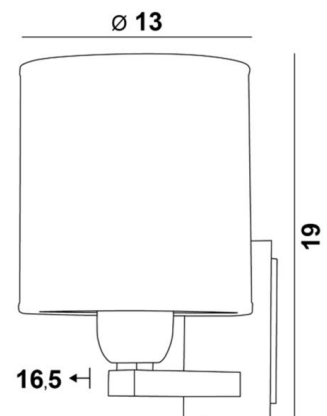

RAMOSE 1 cyl

RAMOSE 1 cyl is één van de vele iconische wandlampen in de **Lighting Collection**

Met haar strakke design en eigentijdse look is deze wandlamp perfect om uw huis te decoreren met soberheid en elegantie

Voor de ronde cilindrische lampenkap, die een warme sfeer zal scheppen en een mooie helderheid zal brengen, stellen wij u voor te kiezen tussen vele materialen en kleuren. Zo kunt u haar beter in uw decoratie integreren

Deze prachtige wandlamp is verkrijgbaar in verschillende uitvoeringen, in twee maten en met verschillende vormen van lampenkappen

Er is ook een groter model, zie [RAMOSE 2 cyl](#)

TOTALE AFMETINGEN

H19cm L13cm |→16,5cm

BASIS

Plaat : 6,5 x 10,5cm

Doos : 4,5 x 8,5 x 2cm

TECHNISCHE GEGEVENS

Een E27 fitting met ring

Dimbare wandlamp

Een fixatieplaat om de basis aan de muur te bevestigen ([PDF plan](#))

BESCHIKBARE METALEN AFWERKINGEN EN CODES

28 - Lichtbrons - 1150 028

29 - Geborsteld brons - 1150 029

32 - Gesatineerd chroom - 1150 032

LAMPENKAP : AFMETINGEN & CODE

Ø13 - 13 - 14cm

Code: 1201 + weefsel code

Wij bieden U meer dan 150 stoffen/kleuren voor lampenkappen aan.