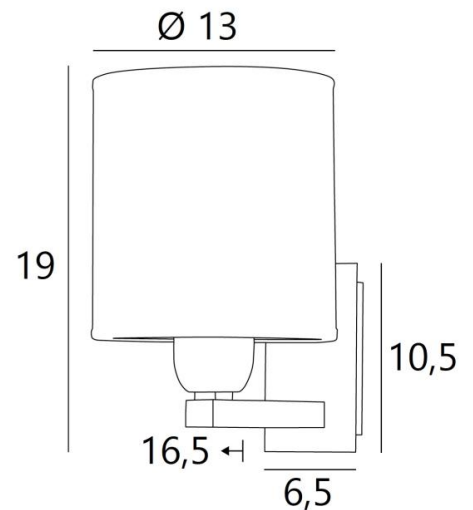

RAMOSE 1 cyl

RAMOSE 1 in geborsteld brons met lampenkap in Parma Cendré (stof uit categorie 4)

RAMOSE 1 cyl is één van de vele iconische wandlampen in de **Lighting Collection**

Met haar strakke design en eigentijdse look is deze wandlamp perfect om uw huis te decoreren met soberheid en elegantie

Deze prachtige wandlamp is verkrijgbaar in verschillende uitvoeringen, in twee maten en met verschillende vormen van lampenkappen

Er is ook een groter model, zie [RAMOSE 2 cyl](#)

TOTALE AFMETINGEN

H19cm L13cm |→16,5cm

BASIS

Plaat: 6,5 x 10,5cm Doos: 4,5 x 8,5 x 2cm

TECHNISCHE GEGEVENS

Een E27 fitting met ring

Dimbare wandlamp

Een fixatieplaat om de basis aan de muur te bevestigen ([PDF plan](#))

BESCHIKBARE METALEN AFWERKINGEN EN CODES

28 - Lichtbrons - 1150 028

29 - Geborsteld brons - 1150 029

33 - Gesatineerd nikkel - 1150 033

LAMPENKAP : AFMETINGEN & CODE

Ø13 - 13 - 14cm

Code: 1201 + stofcode

Wij bieden U meer dan 180 stoffen/materialen/kleuren voor lampenkappen aan