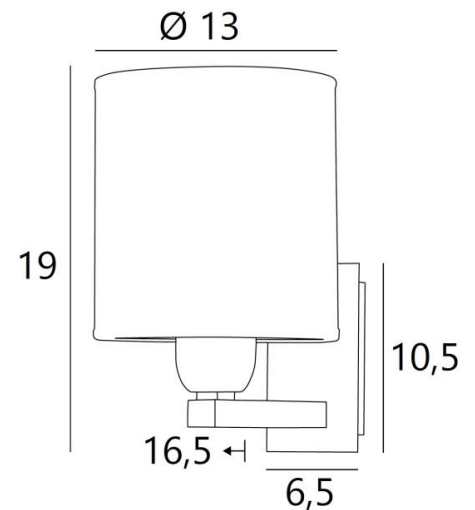

RAMOSE 1 cyl is één van de vele iconische wandlampen in de **Lighting Collection**

Met haar strakke design en eigentijdse look is deze wandlamp perfect om uw huis te decoreren met soberheid en elegantie

Voor de ronde cilindrische lampenkap, die een warme sfeer zal scheppen en een mooie helderheid zal brengen, stellen wij u voor te kiezen tussen vele materialen en kleuren. Zo kunt u haar beter in uw decoratie integreren

Deze prachtige wandlamp is verkrijgbaar in verschillende uitvoeringen, in twee maten en met verschillende vormen van lampenkappen

Er is ook een groter model, zie [RAMOSE 2 cyl](#)

TOTALE AFMETINGEN

H19cm L13cm |→16,5cm

BASIS

Plaat: 6,5 x 10,5cm Doos: 4,5 x 8,5 x 2cm

TECHNISCHE GEGEVENS

Een E27 fitting met ring

Dimbare wandlamp

Een fixatieplaat om de basis aan de muur te bevestigen ([PDF plan](#))

BESCHIKBARE METALEN AFWERKINGEN EN CODES

25 - Gesatineerd messing - 1150 025

28 - Lichtbrons - 1150 028

29 - Geborsteld brons - 1150 029

32 - Gesatineerd chroom - 1150 032

LAMPENKAP : AFMETINGEN & CODE

Ø13 - 13 - 14cm

Code: 1201 + weefsel code

Wij bieden U meer dan 150 stoffen/kleuren voor lampenkappen aan.

LIGHTING COLLECTION