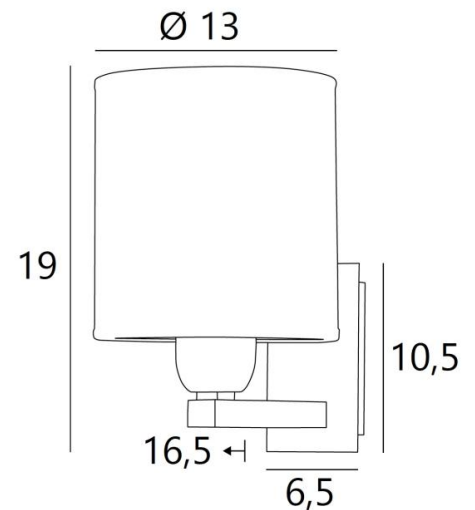

RAMOSE 1 cyl is één van de vele iconische wandlampen in de **Lighting Collection**

Met haar strakke design en eigentijdse look is deze wandlamp perfect om uw huis te decoreren met soberheid en elegantie

Voor de ronde cilindrische lampenkap, die een warme sfeer zal scheppen en een mooie helderheid zal brengen, stellen wij u voor te kiezen tussen vele materialen en kleuren. Zo kunt u haar beter in uw decoratie integreren

Deze prachtige wandlamp is verkrijgbaar in verschillende uitvoeringen, in twee maten en met verschillende vormen van lampenkappen

Er is ook een groter model, zie [RAMOSE 2 cyl](#)

TOTALE AFMETINGEN

H19cm L13cm |→16,5cm

BASIS

Plaat: 6,5 x 10,5cm Doos: 4,5 x 8,5 x 2cm

TECHNISCHE GEGEVENS

Een E27 fitting met ring

Dimbare wandlamp

Een fixatieplaat om de basis aan de muur te bevestigen ([PDF plan](#))

BESCHIKBARE METALEN AFWERKINGEN EN CODES

25 - Gesatineerd messing - 1150 025

28 - Lichtbrons - 1150 028

29 - Geborsteld brons - 1150 029

32 - Gesatineerd chroom - 1150 032

LAMPENKAP : AFMETINGEN & CODE

Ø13 - 13 - 14cm

Code: 1201 + stofcode

Wij bieden U meer dan 180 stoffen/materialen/kleuren voor lampenkappen aan

LIGHTING COLLECTION