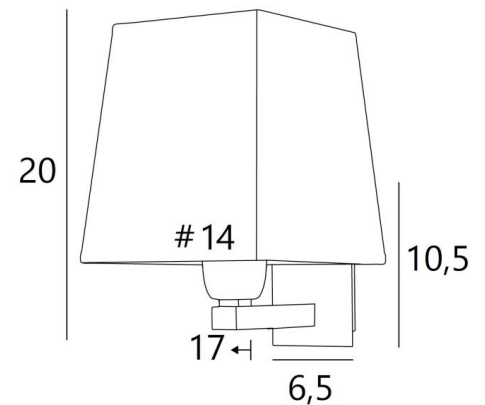

RAMOSE 1 # is één van de vele iconische wandlampen in de **Lighting Collection**

Met haar strakke design en eigentijdse look is deze wandlamp perfect om uw huis te decoreren met soberheid en elegantie

Voor de vierkante lampenkap, die een warme sfeer zal scheppen en een mooie helderheid zal brengen, stellen wij u voor te kiezen tussen vele materialen en kleuren. Zo kunt u haar beter in uw decoratie integreren

Deze prachtige wandlamp is verkrijgbaar in verschillende uitvoeringen, in twee maten en met verschillende vormen van lampenkappen

Er is ook een groter model, zie [RAMOSE 2 #](#)

TOTALE AFMETINGEN

H20cm L14cm |→17cm

BASIS

Plaat: 6,5 x 10,5cm Doos: 4,5 x 8,5 x 2cm

TECHNISCHE GEGEVENS

Een E27 fitting met ring

Dimbare wandlamp

Een fixatieplaat om de basis aan de muur te bevestigen ([PDF plan](#))

BESCHIKBARE METALEN AFWERKINGEN EN CODES

25 - Gesatineerd messing - 1150 025

28 - Lichtbrons - 1150 028

29 - Geborsteld brons - 1150 029

32 - Gesatineerd chroom - 1150 032

LAMPENKAP : AFMETINGEN & CODE

#11 - 14 - 15cm

Code: 1302 + stofcode

Wij bieden U meer dan 180 stoffen/materialen/kleuren voor lampenkappen aan

LIGHTING COLLECTION