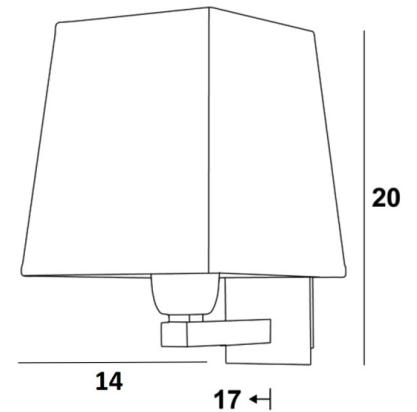

RAMOSE 1

RAMOSE 1 # is één van de vele iconische wandlampen in de **Lighting Collection**

Met haar strakke design en eigentijdse look is deze wandlamp perfect om uw huis te decoreren met soberheid en elegantie

Voor de vierkante lampenkap, die een warme sfeer zal scheppen en een mooie helderheid zal brengen, stellen wij u voor te kiezen tussen vele materialen en kleuren. Zo kunt u haar beter in uw decoratie integreren

Deze prachtige wandlamp is verkrijgbaar in verschillende uitvoeringen, in twee maten en met verschillende vormen van lampenkappen

Er is ook een groter model, zie [RAMOSE 2 #](#)

TOTALE AFMETINGEN

H20cm L14cm |→17cm

BASIS

Plaat : 6,5 x 10,5cm

Doos : 4,5 x 8,5 x 2cm

TECHNISCHE GEGEVENS

Een E27 fitting met ring

Dimbare wandlamp

Een fixatieplaat om de basis aan de muur te bevestigen ([PDF plan](#))

BESCHIKBARE METALEN AFWERKINGEN EN CODES

28 - Lichtbrons - 1150 028

29 - Geborsteld brons - 1150 029

32 - Gesatineerd chroom - 1150 032

LAMPENKAP : AFMETINGEN & CODE

#11 - 14 - 15cm

Code: 1302 + weefsel code

Wij bieden U meer dan 150 stoffen/kleuren voor lampenkappen aan.