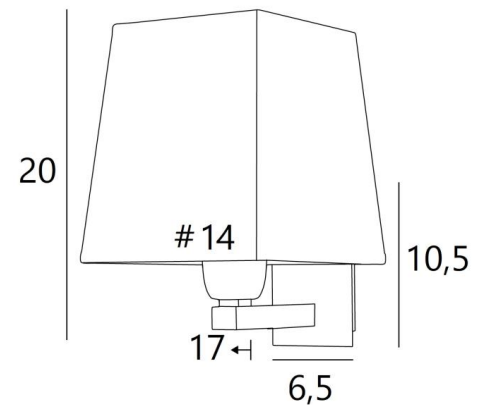

RAMOSE 1

RAMOSE 1 # is één van de vele iconische wandlampen in de **Lighting Collection**

Met haar strakke design en eigentijdse look is deze wandlamp perfect om uw huis te decoreren met soberheid en elegantie

Voor de vierkante lampenkap, die een warme sfeer zal scheppen en een mooie helderheid zal brengen, stellen wij u voor te kiezen tussen vele materialen en kleuren. Zo kunt u haar beter in uw decoratie integreren

Deze prachtige wandlamp is verkrijgbaar in verschillende uitvoeringen, in twee maten en met verschillende vormen van lampenkappen

Er is ook een groter model, zie [RAMOSE 2 #](#)

TOTALE AFMETINGEN

H20cm L14cm |→17cm

BASIS

Plaat: 6,5 x 10,5cm Doos: 4,5 x 8,5 x 2cm

TECHNISCHE GEGEVENS

Een E27 fitting met ring

Dimbare wandlamp

Een fixatieplaat om de basis aan de muur te bevestigen ([PDF plan](#))

BESCHIKBARE METALEN AFWERKINGEN EN CODES

28 - Lichtbrons - 1150 028

29 - Geborsteld brons - 1150 029

33 - Gesatineerd nikkel - 1150 033

LAMPENKAP : AFMETINGEN & CODE

#11 - 14 - 15cm

Code: 1302 + stofcode

Wij bieden U meer dan 180 stoffen/materialen/kleuren voor lampenkappen aan