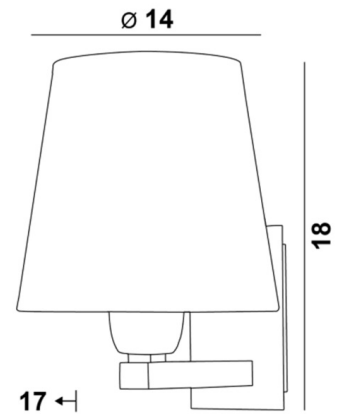

RAMOSE 1 o

RAMOSE 1 in geborsteld brons met lampenkap in Trento Basalte (stof uit categorie 3)

RAMOSE 1 o is één van de vele iconische wandlampen in de **Lighting Collection**

Met haar strakke design en eigentijdse look is deze wandlamp perfect om uw huis te decoreren met soberheid en elegantie

Deze prachtige wandlamp is verkrijgbaar in verschillende uitvoeringen, in twee maten en met verschillende vormen van lampenkappen

Er is ook een groter model, zie [RAMOSE 2 o](#)

TOTALE AFMETINGEN

H18cm L14cm |→17cm

BASIS

Plaat : 6,5 x 10,5cm

Doos : 4,5 x 8,5 x 2cm

TECHNISCHE GEGEVENS

Een E27 fitting met ring

Dimbare wandlamp

Een fixatieplaat om de basis aan de muur te bevestigen ([PDF plan](#))

BESCHIKBARE METALEN AFWERKINGEN EN CODES

28 - Lichtbrons - 1150 028

29 - Geborsteld brons - 1150 029

32 - Gesatineerd chroom - 1150 032

LAMPENKAP : AFMETINGEN & CODE

Ø10 - 14 - 13cm

Code: 1101 + weefsel code

Wij bieden U meer dan 150 stoffen/kleuren voor lampenkappen aan.