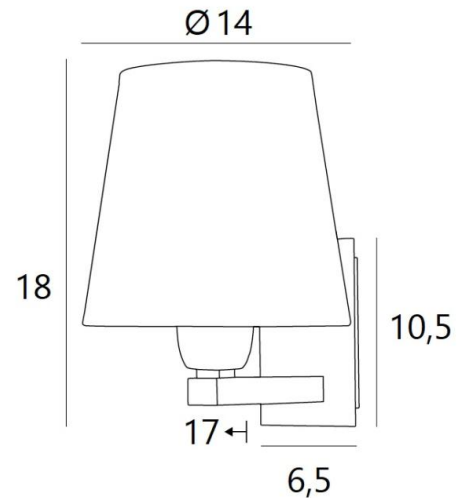

RAMOSE 1 o

RAMOSE 1 in geborsteld brons met lampenkap in Trento Basalte (stof uit categorie 3)

RAMOSE 1 o is één van de vele iconische wandlampen in de **Lighting Collection**

Met haar strakke design en eigentijdse look is deze wandlamp perfect om uw huis te decoreren met soberheid en elegantie

Deze prachtige wandlamp is verkrijgbaar in verschillende uitvoeringen, in twee maten en met verschillende vormen van lampenkappen

Er is ook een groter model, zie [RAMOSE 2 o](#)

TOTALE AFMETINGEN

H18cm L14cm |→17cm

BASIS

Plaat: 6,5 x 10,5cm Doos: 4,5 x 8,5 x 2cm

TECHNISCHE GEGEVENS

Een E27 fitting met ring

Dimbare wandlamp

Een fixatieplaat om de basis aan de muur te bevestigen ([PDF plan](#))

BESCHIKBARE METALEN AFWERKINGEN EN CODES