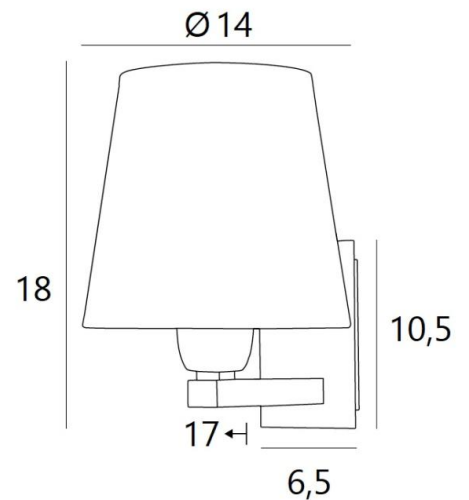

RAMOSE 1 o

RAMOSE 1 in geborsteld brons met lampenkap in Trento Basalte (stof uit categorie 3)

RAMOSE 1 o is één van de vele iconische wandlampen in de **Lighting Collection**

Met haar strakke design en eigentijdse look is deze wandlamp perfect om uw huis te decoreren met soberheid en elegantie

Deze prachtige wandlamp is verkrijgbaar in verschillende uitvoeringen, in twee maten en met verschillende vormen van lampenkappen

Er is ook een groter model, zie [RAMOSE 2 o](#)

TOTALE AFMETINGEN

H18cm L14cm |→17cm

BASIS

Plaat: 6,5 x 10,5cm Doos: 4,5 x 8,5 x 2cm

TECHNISCHE GEGEVENS

Een E27 fitting met ring

Dimbare wandlamp

Een fixatieplaat om de basis aan de muur te bevestigen ([PDF plan](#))

BESCHIKBARE METALEN AFWERKINGEN EN CODES

28 - Lichtbrons - 1150 028

29 - Geborsteld brons - 1150 029

33 - Gesatineerd nikkel - 1150 033

LAMPENKAP : AFMETINGEN & CODE

Ø10 - 14 - 13cm

Code: 1101 + stofcode

Wij bieden U meer dan 180 stoffen/materialen/kleuren voor lampenkappen aan