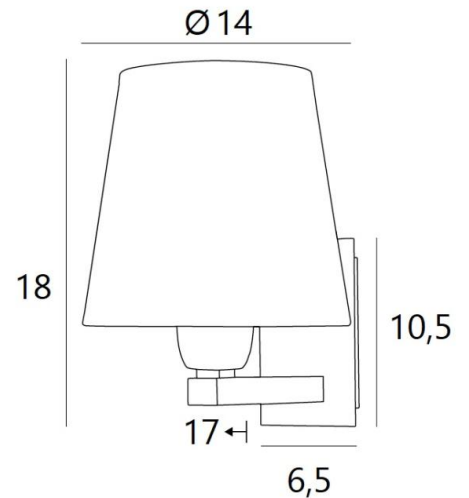

RAMOSE 1 o

RAMOSE 1 in geborsteld brons met lampenkap in Trento Basalte (stof uit categorie 3)

RAMOSE 1 o is één van de vele iconische wandlampen in de **Lighting Collection**

Met haar strakke design en eigentijdse look is deze wandlamp perfect om uw huis te decoreren met soberheid en elegantie

Deze prachtige wandlamp is verkrijgbaar in verschillende uitvoeringen, in twee maten en met verschillende vormen van lampenkappen

Er is ook een groter model, zie [RAMOSE 2 o](#)

TOTALE AFMETINGEN

H18cm L14cm |→17cm

BASIS

Plaat: 6,5 x 10,5cm Doos: 4,5 x 8,5 x 2cm

TECHNISCHE GEGEVENS

Een E27 fitting met ring

Dimbare wandlamp

Een fixatieplaat om de basis aan de muur te bevestigen ([PDF plan](#))

BESCHIKBARE METALEN AFWERKINGEN EN CODES

25 - Gesatineerd messing - 1150 025

28 - Lichtbrons - 1150 028

29 - Geborsteld brons - 1150 029

32 - Gesatineerd chroom - 1150 032

LAMPENKAP : AFMETINGEN & CODE

Ø10 - 14 - 13cm

Code: 1101 + weefsel code

Wij bieden U meer dan 150 stoffen/kleuren voor lampenkappen aan.