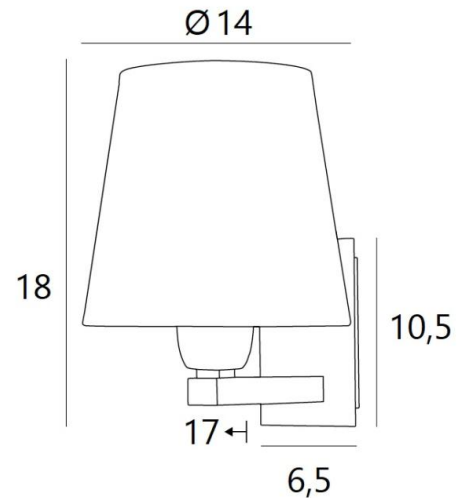

## RAMOSE 1 o

RAMOSE 1 in geborsteld brons met lampenkap in Trento Basalte (stof uit categorie 3)

### TOTALE AFMETINGEN

H18cm L14cm |→17cm

### BASIS

Plaat: 6,5 x 10,5cm Doos: 4,5 x 8,5 x 2cm

### LAMPENKAP : AFMETINGEN & CODE

Ø10 - 14 - 13cm

Code: 1101 + stofcode

Wij bieden U meer dan 180 stoffen/materialen/kleuren voor lampenkappen aan

**LIGHTING COLLECTION**