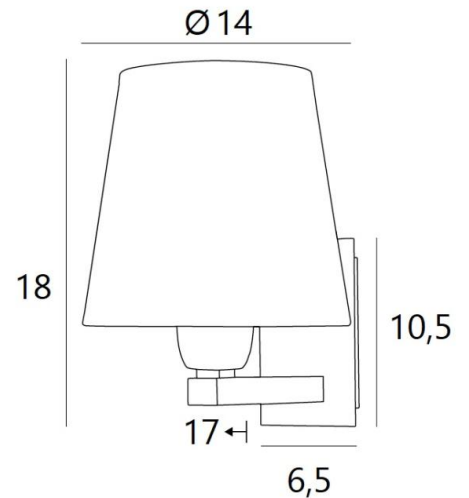

## RAMOSE 1 o

RAMOSE 1 in geborsteld brons met lampenkap in Trento Basalte (stof uit categorie 3)

### TOTALE AFMETINGEN

H18cm L14cm |→17cm

### BASIS

Plaat: 6,5 x 10,5cm Doos: 4,5 x 8,5 x 2cm

### LAMPENKAP : AFMETINGEN & CODE

Ø10 - 14 - 13cm

Code: 1101 + stofcode

Wij bieden U meer dan 180 stoffen/materialen/kleuren voor lampenkappen aan