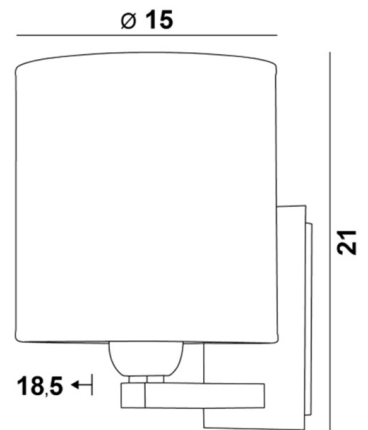

RAMOSE 2 cyl

RAMOSE 2 cyl is één van de vele iconische wandlampen in de **Lighting Collection**

Met haar strakke design en eigentijdse look is deze wandlamp perfect om uw huis te decoreren met soberheid en elegantie

Voor de ronde cilindrische lampenkap, die een warme sfeer zal scheppen en een mooie helderheid zal brengen, stellen wij u voor te kiezen tussen vele materialen en kleuren. Zo kunt u haar beter in uw decoratie integreren

Deze prachtige wandlamp is verkrijgbaar in verschillende uitvoeringen, in twee maten en met verschillende vormen van lampenkappen

Er is ook een kleiner model, zie [RAMOSE 1 cyl](#)

TOTALE AFMETINGEN

H21cm L15cm |→18,5cm

BASIS

Plaat : 8 x 13,5cm

Doos : 6 x 11,5 x 2cm

TECHNISCHE GEGEVENS

Een E27 fitting met ring

Dimbare wandlamp

Een fixatieplaat om de basis aan de muur te bevestigen ([PDF plan](#))

BESCHIKBARE METALEN AFWERKINGEN EN CODES

28 - Lichtbrons - 1151 028

29 - Geborsteld brons - 1151 029

32 - Gesatineerd chroom - 1151 032

LAMPENKAP : AFMETINGEN & CODE

Ø15 - 15 - 16cm

Code: 1204 + weefsel code

Wij bieden U meer dan 150 stoffen/kleuren voor lampenkappen aan.