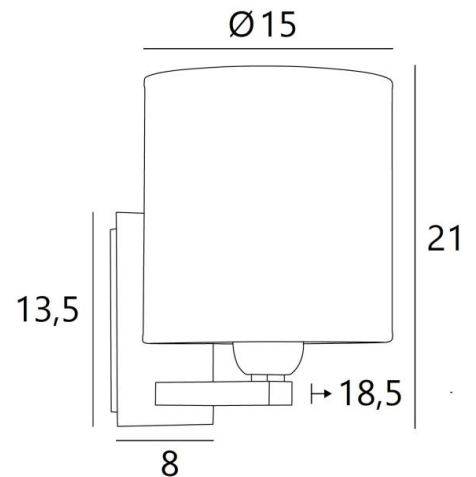

RAMOSE 2 cyl is één van de vele iconische wandlampen in de **Lighting Collection**

Met haar strakke design en eigentijdse look is deze wandlamp perfect om uw huis te decoreren met soberheid en elegantie

Voor de ronde cilindrische lampenkap, die een warme sfeer zal scheppen en een mooie helderheid zal brengen, stellen wij u voor te kiezen tussen vele materialen en kleuren. Zo kunt u haar beter in uw decoratie integreren

Deze prachtige wandlamp is verkrijgbaar in verschillende uitvoeringen, in twee maten en met verschillende vormen van lampenkappen

Er is ook een kleiner model, zie [RAMOSE 1 cyl](#)

TOTALE AFMETINGEN

H21cm L15cm |→18,5cm

BASIS

Plaat: 8 x 13,5cm Doos: 6 x 11,5 x 2cm

TECHNISCHE GEGEVENS

Een E27 fitting met ring

Dimbare wandlamp

Een fixatieplaat om de basis aan de muur te bevestigen ([PDF plan](#))

BESCHIKBARE METALEN AFWERKINGEN EN CODES

25 - Gesatineerd messing - 1151 025

28 - Lichtbrons - 1151 028

29 - Geborsteld brons - 1151 029

32 - Gesatineerd chroom - 1151 032

LAMPENKAP : AFMETINGEN & CODE

Ø15 - 15 - 16cm

Code: 1204 + weefsel code

Wij bieden U meer dan 150 stoffen/kleuren voor lampenkappen aan.

LIGHTING COLLECTION