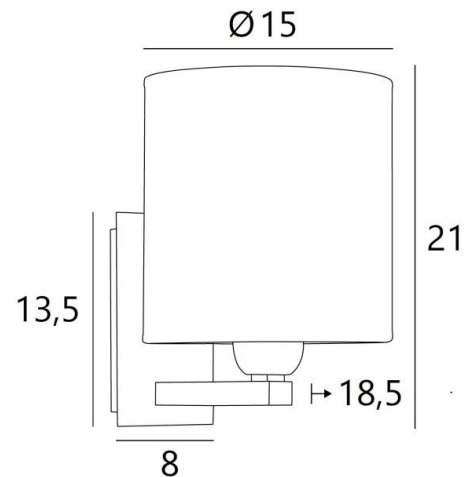

RAMOSE 2 cyl is één van de vele iconische wandlampen in de **Lighting Collection**

Met haar strakke design en eigentijdse look is deze wandlamp perfect om uw huis te decoreren met soberheid en elegantie

Voor de ronde cilindrische lampenkap, die een warme sfeer zal scheppen en een mooie helderheid zal brengen, stellen wij u voor te kiezen tussen vele materialen en kleuren. Zo kunt u haar beter in uw decoratie integreren

Deze prachtige wandlamp is verkrijgbaar in verschillende uitvoeringen, in twee maten en met verschillende vormen van lampenkappen

Er is ook een kleiner model, zie [RAMOSE 1 cyl](#)

TOTALE AFMETINGEN

H21cm L15cm |→18,5cm

BASIS

Plaat: 8 x 13,5cm Doos: 6 x 11,5 x 2cm

TECHNISCHE GEGEVENS

Een E27 fitting met ring

Dimbare wandlamp

Een fixatieplaat om de basis aan de muur te bevestigen ([PDF plan](#))

BESCHIKBARE METALEN AFWERKINGEN EN CODES

25 - Gesatineerd messing - 1151 025

28 - Lichtbrons - 1151 028

29 - Geborsteld brons - 1151 029

32 - Gesatineerd chroom - 1151 032

LAMPENKAP : AFMETINGEN & CODE

Ø15 - 15 - 16cm

Code: 1204 + stofcode

Wij bieden U meer dan 180 stoffen/materialen/kleuren voor lampenkappen aan

LIGHTING COLLECTION