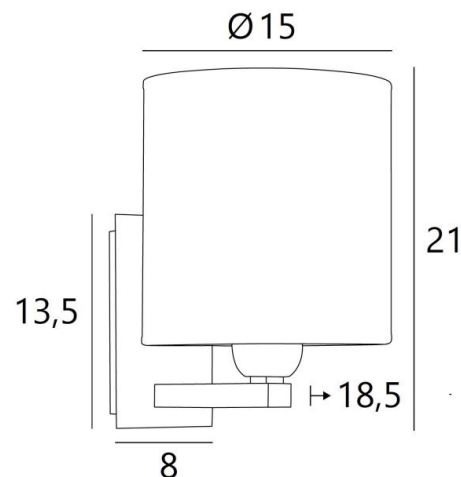

RAMOSE 2 cyl

RAMOSE 2 cyl is één van de vele iconische wandlampen in de **Lighting Collection**

Met haar strakke design en eigentijdse look is deze wandlamp perfect om uw huis te decoreren met soberheid en elegantie

Voor de ronde cilindrische lampenkap, die een warme sfeer zal scheppen en een mooie helderheid zal brengen, stellen wij u voor te kiezen tussen vele materialen en kleuren. Zo kunt u haar beter in uw decoratie integreren

Deze prachtige wandlamp is verkrijgbaar in verschillende uitvoeringen, in twee maten en met verschillende vormen van lampenkappen

Er is ook een kleiner model, zie [RAMOSE 1 cyl](#)

TOTALE AFMETINGEN

H21cm L15cm |→18,5cm

BASIS

Plaat: 8 x 13,5cm Doos: 6 x 11,5 x 2cm

TECHNISCHE GEGEVENS

Een E27 fitting met ring

Dimbare wandlamp

Een fixatieplaat om de basis aan de muur te bevestigen ([PDF plan](#))

BESCHIKBARE METALEN AFWERKINGEN EN CODES

28 - Lichtbrons - 1151 028

29 - Geborsteld brons - 1151 029

33 - Gesatineerd nikkel - 1151 033

LAMPENKAP : AFMETINGEN & CODE

Ø15 - 15 - 16cm

Code: 1204 + stofcode

Wij bieden U meer dan 180 stoffen/materialen/kleuren voor lampenkappen aan