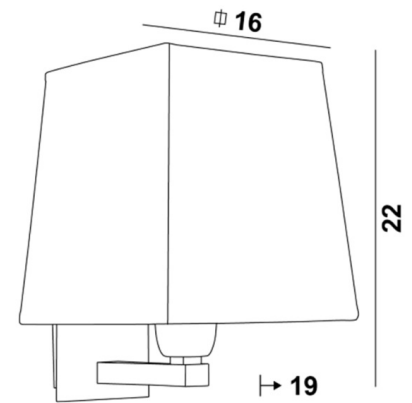

RAMOSE 2

RAMOSE 2 in geborsteld brons met lampenkap Jacinthe Miel Noir
(materiaal uit categorie 5)

RAMOSE 2 # is één van de vele iconische wandlampen in de **Lighting Collection**

Met haar strakke design en eigentijdse look is deze wandlamp perfect om uw huis te decoreren met soberheid en elegantie

Deze prachtige wandlamp is verkrijgbaar in verschillende uitvoeringen, in twee maten en met verschillende vormen van lampenkappen

Er is ook een kleiner model, zie **RAMOSE 1 #**

TOTALE AFMETINGEN

H22cm L16cm |→19cm

BASIS

Plaat : 8 x 13,5cm

Doos : 6 x 11,5 x 2cm

TECHNISCHE GEGEVENS

Een E27 fitting met ring

Dimbare wandlamp

Een fixatieplaat om de basis aan de muur te bevestigen ([PDF plan](#))

BESCHIKBARE METALEN AFWERKINGEN EN CODES