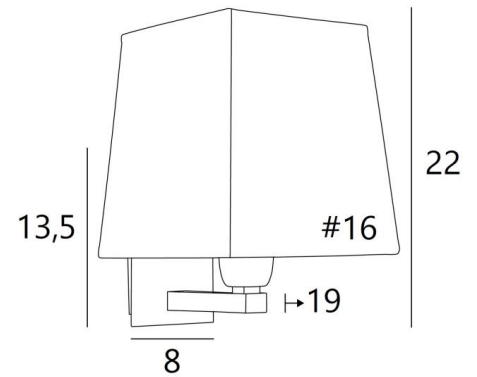

RAMOSE 2

RAMOSE 2 in geborsteld brons met lampenkap Jacinthe Miel Noir
(materiaal uit categorie 5)

RAMOSE 2 # is één van de vele iconische wandlampen in de **Lighting Collection**

Met haar strakke design en eigentijdse look is deze wandlamp perfect om uw huis te decoreren met soberheid en elegantie

Deze prachtige wandlamp is verkrijgbaar in verschillende uitvoeringen, in twee maten en met verschillende vormen van lampenkappen

Er is ook een kleiner model, zie [RAMOSE 1 #](#)

TOTALE AFMETINGEN

H22cm L16cm |→19cm

BASIS

Plaat: 8 x 13,5cm Doos: 6 x 11,5 x 2cm

TECHNISCHE GEGEVENS

Een E27 fitting met ring

Dimbare wandlamp

Een fixatieplaat om de basis aan de muur te bevestigen ([PDF plan](#))

BESCHIKBARE METALEN AFWERKINGEN EN CODES