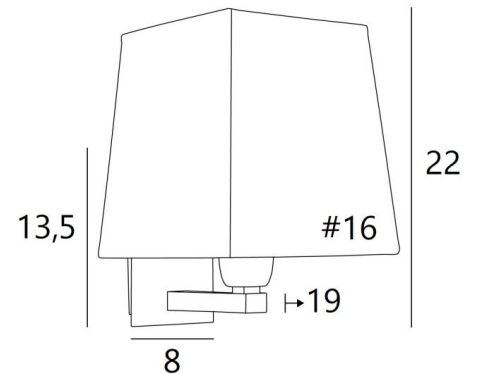

RAMOSE 2

RAMOSE 2 in geborsteld brons met lampenkap Jacinthe Miel Noir
(materiaal uit categorie 5)

RAMOSE 2 # is één van de vele iconische wandlampen in de **Lighting Collection**

Met haar strakke design en eigentijdse look is deze wandlamp perfect om uw huis te decoreren met soberheid en elegantie

Deze prachtige wandlamp is verkrijgbaar in verschillende uitvoeringen, in twee maten en met verschillende vormen van lampenkappen

Er is ook een kleiner model, zie [RAMOSE 1 #](#)

TOTALE AFMETINGEN

H22cm L16cm |→19cm

BASIS

Plaat: 8 x 13,5cm Doos: 6 x 11,5 x 2cm

TECHNISCHE GEGEVENS

Een E27 fitting met ring

Dimbare wandlamp

Een fixatieplaat om de basis aan de muur te bevestigen ([PDF plan](#))

BESCHIKBARE METALEN AFWERKINGEN EN CODES