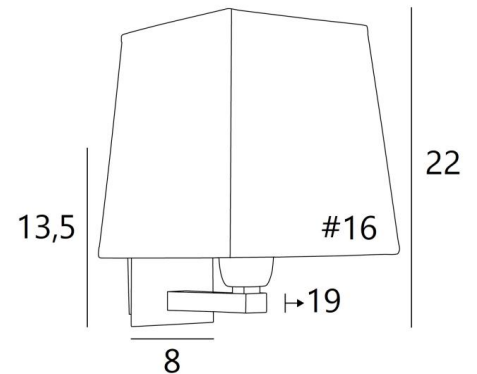

RAMOSE 2

RAMOSE 2 # is één van de vele iconische wandlampen in de **Lighting Collection**

Met haar strakke design en eigentijdse look is deze wandlamp perfect om uw huis te decoreren met soberheid en elegantie

Voor de vierkante lampenkap, die een warme sfeer zal scheppen en een mooie helderheid zal brengen, stellen wij u voor te kiezen tussen vele materialen en kleuren. Zo kunt u haar beter in uw decoratie integreren

Deze prachtige wandlamp is verkrijgbaar in verschillende uitvoeringen, in twee maten en met verschillende vormen van lampenkappen

Er is ook een kleiner model, zie [RAMOSE 1 #](#)

TOTALE AFMETINGEN

H22cm L16cm |→19cm

BASIS

Plaat: 8 x 13,5cm Doos: 6 x 11,5 x 2cm

TECHNISCHE GEGEVENS

Een E27 fitting met ring

Dimbare wandlamp

Een fixatieplaat om de basis aan de muur te bevestigen ([PDF plan](#))

BESCHIKBARE METALEN AFWERKINGEN EN CODES

	25 - Gesatineerd messing - 1151 025
	28 - Lichtbrons - 1151 028
	29 - Geborsteld brons - 1151 029
	32 - Gesatineerd chroom - 1151 032

LAMPENKAP : AFMETINGEN & CODE

#13 - 16 - 17cm

Code: 1306 + weefsel code

Wij bieden U meer dan 150 stoffen/kleuren voor lampenkappen aan.

LIGHTING COLLECTION