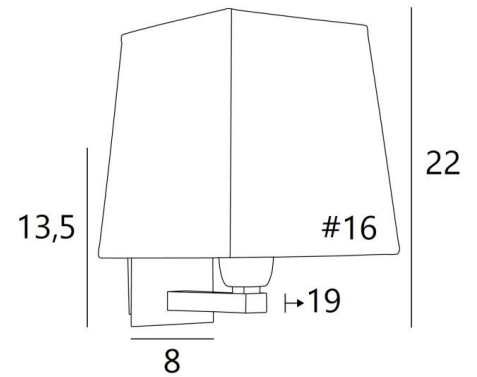

RAMOSE 2 # is één van de vele iconische wandlampen in de **Lighting Collection**

Met haar strakke design en eigentijdse look is deze wandlamp perfect om uw huis te decoreren met soberheid en elegantie

Voor de vierkante lampenkap, die een warme sfeer zal scheppen en een mooie helderheid zal brengen, stellen wij u voor te kiezen tussen vele materialen en kleuren. Zo kunt u haar beter in uw decoratie integreren

Deze prachtige wandlamp is verkrijgbaar in verschillende uitvoeringen, in twee maten en met verschillende vormen van lampenkappen

Er is ook een kleiner model, zie [RAMOSE 1 #](#)

TOTALE AFMETINGEN

H22cm L16cm |→19cm

BASIS

Plaat: 8 x 13,5cm Doos: 6 x 11,5 x 2cm

TECHNISCHE GEGEVENS

Een E27 fitting met ring

Dimbare wandlamp

Een fixatieplaat om de basis aan de muur te bevestigen ([PDF plan](#))

BESCHIKBARE METALEN AFWERKINGEN EN CODES

25 - Gesatineerd messing - 1151 025

28 - Lichtbrons - 1151 028

29 - Geborsteld brons - 1151 029

32 - Gesatineerd chroom - 1151 032

LAMPENKAP : AFMETINGEN & CODE

#13 - 16 - 17cm

Code: 1306 + stofcode

Wij bieden U meer dan 180 stoffen/materialen/kleuren voor lampenkappen aan

LIGHTING COLLECTION