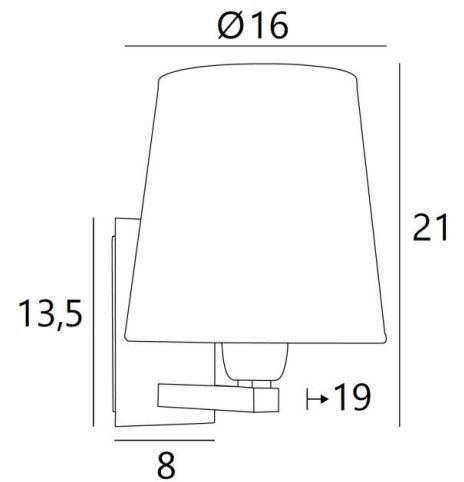

RAMOSE 2 o

RAMOSE 2 o is één van de vele iconische wandlampen in de **Lighting Collection**

Met haar strakke design en eigentijdse look is deze wandlamp perfect om uw huis te decoreren met soberheid en elegantie

Voor de ronde conische lampenkap, die een warme sfeer zal scheppen en een mooie helderheid zal brengen, stellen wij u voor te kiezen tussen vele materialen en kleuren. Zo kunt u haar beter in uw decoratie integreren

Deze prachtige wandlamp is verkrijgbaar in verschillende uitvoeringen, in twee maten en met verschillende vormen van lampenkappen

Er is ook een kleiner model, zie [RAMOSE 1 o](#)

TOTALE AFMETINGEN

H21cm L16cm |→19cm

BASIS

Plaat: 8 x 13,5cm Doos: 6 x 11,5 x 2cm

TECHNISCHE GEGEVENS

Een E27 fitting met ring

Dimbare wandlamp

Een fixatieplaat om de basis aan de muur te bevestigen ([PDF plan](#))

BESCHIKBARE METALEN AFWERKINGEN EN CODES

28 - Lichtbrons - 1151 028

29 - Geborsteld brons - 1151 029

33 - Gesatineerd nikkel - 1151 033

LAMPENKAP : AFMETINGEN & CODE

Ø12 - 16 - 16cm

Code: 1102 + stofcode

Wij bieden U meer dan 180 stoffen/materialen/kleuren voor lampenkappen aan