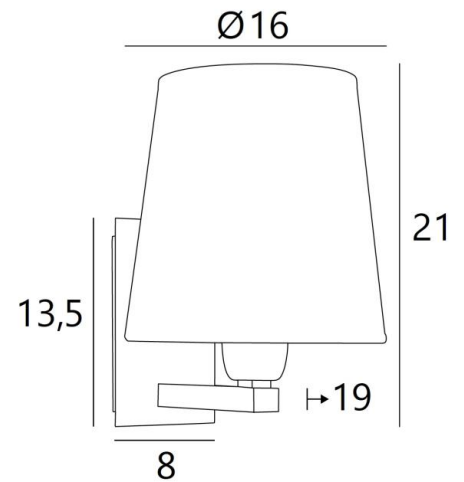

RAMOSE 2 o

RAMOSE 2 o is één van de vele iconische wandlampen in de **Lighting Collection**

Met haar strakke design en eigentijdse look is deze wandlamp perfect om uw huis te decoreren met soberheid en elegantie

Voor de ronde conische lampenkap, die een warme sfeer zal scheppen en een mooie helderheid zal brengen, stellen wij u voor te kiezen tussen vele materialen en kleuren. Zo kunt u haar beter in uw decoratie integreren

Deze prachtige wandlamp is verkrijgbaar in verschillende uitvoeringen, in twee maten en met verschillende vormen van lampenkappen

Er is ook een kleiner model, zie [RAMOSE 1 o](#)

TOTALE AFMETINGEN

H21cm L16cm |→19cm

BASIS

Plaat: 8 x 13,5cm Doos: 6 x 11,5 x 2cm

TECHNISCHE GEGEVENS

Een E27 fitting met ring

Dimbare wandlamp

Een fixatieplaat om de basis aan de muur te bevestigen ([PDF plan](#))

BESCHIKBARE METALEN AFWERKINGEN EN CODES

25 - Gesatineerd messing - 1151 025

28 - Lichtbrons - 1151 028

29 - Geborsteld brons - 1151 029

32 - Gesatineerd chroom - 1151 032

LAMPENKAP : AFMETINGEN & CODE

Ø12 - 16 - 16cm

Code: 1102 + stofcode

Wij bieden U meer dan 180 stoffen/materialen/kleuren voor lampenkappen aan

LIGHTING COLLECTION