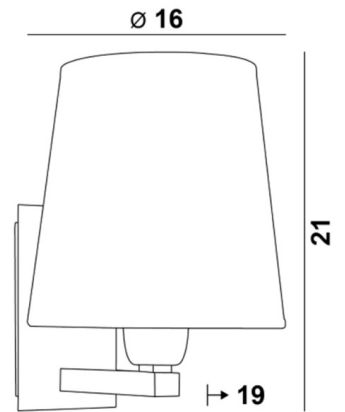

RAMOSE 2 o

RAMOSE 2 in geborsteld brons met lampenkap in Stone Granit (stof uit categorie 4)

RAMOSE 2 o is één van de vele iconische wandlampen in de **Lighting Collection**

Met haar strakke design en eigentijdse look is deze wandlamp perfect om uw huis te decoreren met soberheid en elegantie

Deze prachtige wandlamp is verkrijgbaar in verschillende uitvoeringen, in twee maten en met verschillende vormen van lampenkappen

Er is ook een kleiner model, zie [RAMOSE 1 o](#)

TOTALE AFMETINGEN

H21cm L16cm |→19cm

BASIS

Plaat : 8 x 13,5cm

Doos : 6 x 11,5 x 2cm

TECHNISCHE GEGEVENS

Een E27 fitting met ring

Dimbare wandlamp

Een fixatieplaat om de basis aan de muur te bevestigen ([PDF plan](#))

BESCHIKBARE METALEN AFWERKINGEN EN CODES

28 - Lichtbrons - 1151 028

29 - Geborsteld brons - 1151 029

32 - Gesatineerd chroom - 1151 032

LAMPENKAP : AFMETINGEN & CODE

Ø12 - 16 - 16cm

Code: 1102 + weefsel code

Wij bieden U meer dan 150 stoffen/kleuren voor lampenkappen aan.