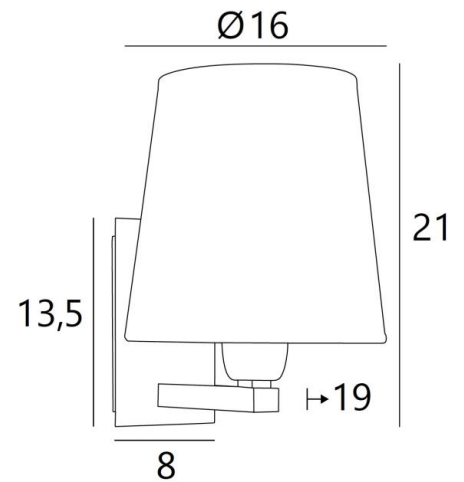

RAMOSE 2 o is één van de vele iconische wandlampen in de **Lighting Collection**

Met haar strakke design en eigentijdse look is deze wandlamp perfect om uw huis te decoreren met soberheid en elegantie

Voor de ronde conische lampenkap, die een warme sfeer zal scheppen en een mooie helderheid zal brengen, stellen wij u voor te kiezen tussen vele materialen en kleuren. Zo kunt u haar beter in uw decoratie integreren

Deze prachtige wandlamp is verkrijgbaar in verschillende uitvoeringen, in twee maten en met verschillende vormen van lampenkappen

Er is ook een kleiner model, zie [RAMOSE 1 o](#)

TOTALE AFMETINGEN

H21cm L16cm |→19cm

BASIS

Plaat: 8 x 13,5cm Doos: 6 x 11,5 x 2cm

TECHNISCHE GEGEVENS

Een E27 fitting met ring

Dimbare wandlamp

Een fixatieplaat om de basis aan de muur te bevestigen ([PDF plan](#))

BESCHIKBARE METALEN AFWERKINGEN EN CODES

25 - Gesatineerd messing - 1151 025

28 - Lichtbrons - 1151 028

29 - Geborsteld brons - 1151 029

32 - Gesatineerd chroom - 1151 032

LAMPENKAP : AFMETINGEN & CODE

Ø12 - 16 - 16cm

Code: 1102 + stofcode

Wij bieden U meer dan 180 stoffen/materialen/kleuren voor lampenkappen aan

LIGHTING COLLECTION