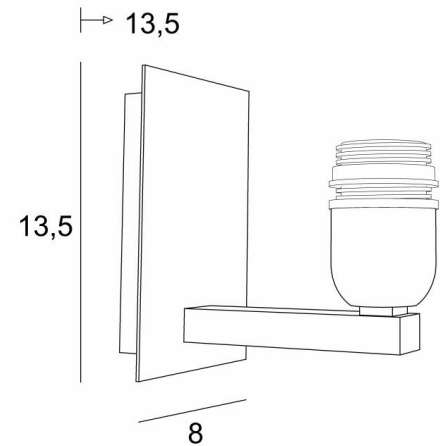

RAMOSE 2

RAMOSE 2 in geborsteld brons zonder lampenkap

RAMOSE 2 is één van de vele iconische wandlampen in de **Lighting Collection**. Met haar strakke design en eigentijdse look is deze wandlamp perfect om uw huis te decoreren met soberheid en elegantie. Voor de lampenkap, die een warme sfeer zal scheppen en een mooie helderheid zal brengen, stellen wij u voor te kiezen tussen vele materialen en kleuren. Zo kunt u haar beter in uw decoratie integreren. Deze prachtige wandlamp is verkrijgbaar in verschillende uitvoeringen, in twee maten en met verschillende vormen van lampenkappen.

Er is ook een kleiner model, zie **RAMOSE 1**

TOTALE AFMETINGEN

H13,5cm L8cm |→13,5cm

BASIS

Plaat : 8 x 13,5cm

Doos : 6 x 11,5 x 2cm

TECHNISCHE GEGEVENS

Een E27 fitting met ring