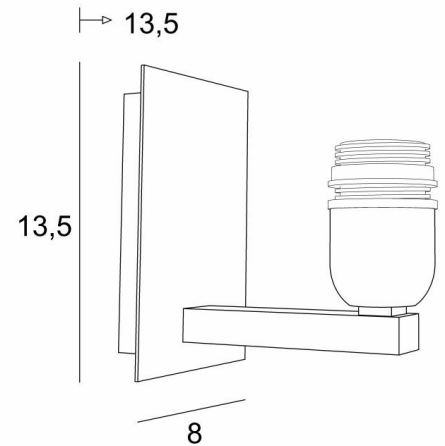

## RAMOSE 2

RAMOSE 2 in geborsteld brons zonder lampenkap

**RAMOSE 2** is één van de vele iconische wandlampen in de **Lighting Collection**. Met haar strakke design en eigentijdse look is deze wandlamp perfect om uw huis te decoreren met soberheid en elegantie. Voor de lampenkap, die een warme sfeer zal scheppen en een mooie helderheid zal brengen, stellen wij u voor te kiezen tussen vele materialen en kleuren. Zo kunt u haar beter in uw decoratie integreren. Deze prachtige wandlamp is verkrijgbaar in verschillende uitvoeringen, in twee maten en met verschillende vormen van lampenkappen.

### TOTALE AFMETINGEN

H13,5cm L8cm |→13,5cm

### BASIS

Plaat : 8 x 13,5cm

Doos : 6 x 11,5 x 2cm

### TECHNISCHE GEGEVENS

Een E27 fitting met ring

Dimbare wandlamp

Een fixatieplaat om de basis aan de muur te bevestigen ([PDF plan](#))