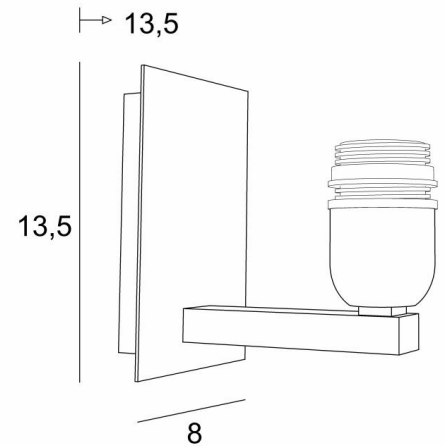

RAMOSE 2

RAMOSE 2 in geborsteld brons zonder lampenkap

RAMOSE 2 is één van de vele iconische wandlampen in de **Lighting Collection**. Met haar strakke design en eigentijdse look is deze wandlamp perfect om uw huis te decoreren met soberheid en elegantie. Voor de lampenkap, die een warme sfeer zal scheppen en een mooie helderheid zal brengen, stellen wij u voor te kiezen tussen vele materialen en kleuren. Zo kunt u haar beter in uw decoratie integreren. Deze prachtige wandlamp is verkrijgbaar in verschillende uitvoeringen, in twee maten en met verschillende vormen van lampenkappen.

Er is ook een kleiner model, zie **RAMOSE 1**

TOTALE AFMETINGEN

H13,5cm L8cm |→13,5cm

BASIS

Plaat : 8 x 13,5cm

Doos : 6 x 11,5 x 2cm

TECHNISCHE GEGEVENS

Een E27 fitting met ring