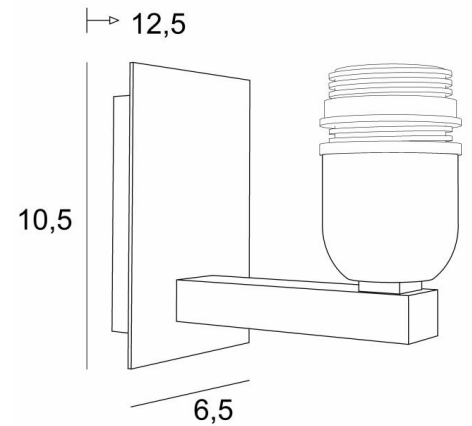

RAMOSE 1

RAMOSE 1 in geborsteld brons zonder lampenkap

RAMOSE 1 is één van de vele iconische wandlampen in de **Lighting Collection**. Met haar strakke design en eigentijdse look is deze wandlamp perfect om uw huis te decoreren met soberheid en elegantie. Voor de lampenkap, die een warme sfeer zal scheppen en een mooie helderheid zal brengen, stellen wij u voor te kiezen tussen vele materialen en kleuren. Zo kunt u haar beter in uw decoratie integreren. Deze prachtige wandlamp is verkrijgbaar in verschillende uitvoeringen, in twee maten en met verschillende vormen van lampenkappen.

Er is ook een groter model, zie [RAMOSE 2](#)

TOTALE AFMETINGEN

H10,5cm L6,5cm |→12,5cm

BASIS

Plaat : 6,5 x 10,5cm

Doos : 4,5 x 8,5 x 2cm

TECHNISCHE GEGEVENS

Een E27 fitting met ring