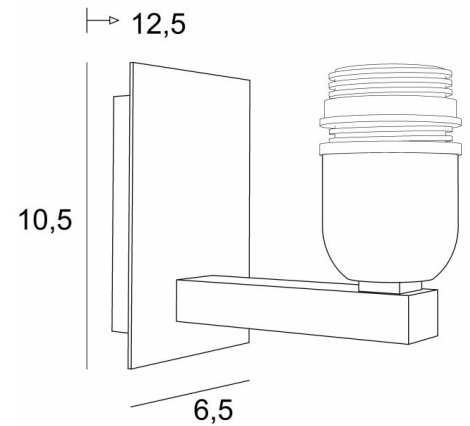

RAMOSE 1

RAMOSE 1 in geborsteld brons zonder lampenkap

RAMOSE 1 is één van de vele iconische wandlampen in de **Lighting Collection**. Met haar strakke design en eigentijdse look is deze wandlamp perfect om uw huis te decoreren met soberheid en elegantie. Voor de lampenkap, die een warme sfeer zal scheppen en een mooie helderheid zal brengen, stellen wij u voor te kiezen tussen vele materialen en kleuren. Zo kunt u haar beter in uw decoratie integreren. Deze prachtige wandlamp is verkrijgbaar in verschillende uitvoeringen, in twee maten en met verschillende vormen van lampenkappen.

Er is ook een groter model, zie [RAMOSE 2](#)

TOTALE AFMETINGEN

H10,5cm L6,5cm |→12,5cm

BASIS

Plaat : 6,5 x 10,5cm

Doos : 4,5 x 8,5 x 2cm

TECHNISCHE GEGEVENS

Een E27 fitting met ring