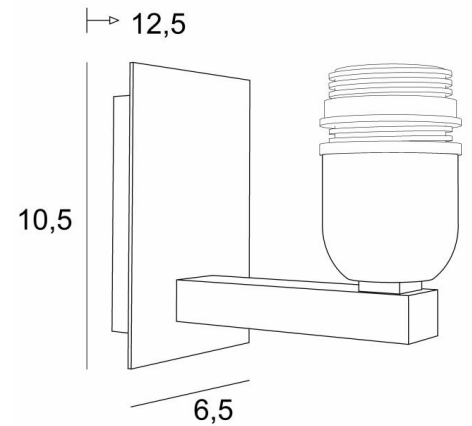

## RAMOSE 1

RAMOSE 1 in geborsteld brons zonder lampenkap

**RAMOSE 1** is één van de vele iconische wandlampen in de **Lighting Collection**. Met haar strakke design en eigentijdse look is deze wandlamp perfect om uw huis te decoreren met soberheid en elegantie. Voor de lampenkap, die een warme sfeer zal scheppen en een mooie helderheid zal brengen, stellen wij u voor te kiezen tussen vele materialen en kleuren. Zo kunt u haar beter in uw decoratie integreren. Deze prachtige wandlamp is verkrijgbaar in verschillende uitvoeringen, in twee maten en met verschillende vormen van lampenkappen.

### TOTALE AFMETINGEN

H10,5cm L6,5cm |→12,5cm

### BASIS

Plaat : 6,5 x 10,5cm

Doos : 4,5 x 8,5 x 2cm

### TECHNISCHE GEGEVENS

Een E27 fitting met ring

Dimbare wandlamp

Een fixatieplaat om de basis aan de muur te bevestigen ([PDF plan](#))