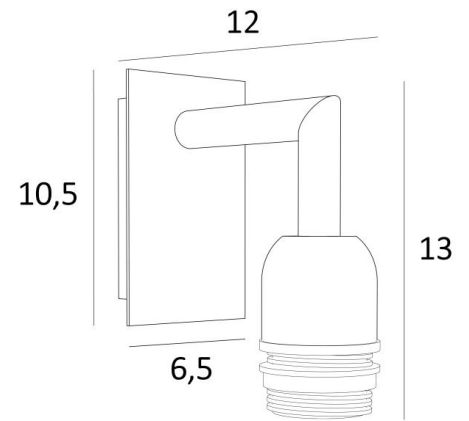

## EDFOU 1

EDFOU 1 in geborsteld brons zonder lampenkap

**EDFOU 1** is een kleine en eenvoudige wandlamp

Zij is harmonieus en haar elegantie maakt het gemakkelijk een plaats voor haar te vinden in elk interieur

### TOTALE AFMETINGEN

H13cm L6,5cm |→12cm

### BASIS

Plaat : 6,5 x 10,5cm

Doos : 4,5 x 8,5 x 2cm

### TECHNISCHE GEGEVENS

Een E27 fitting met ring

Dimbare wandlamp

Een fixatieplaat om de basis aan de muur te bevestigen ([PDF plan](#))