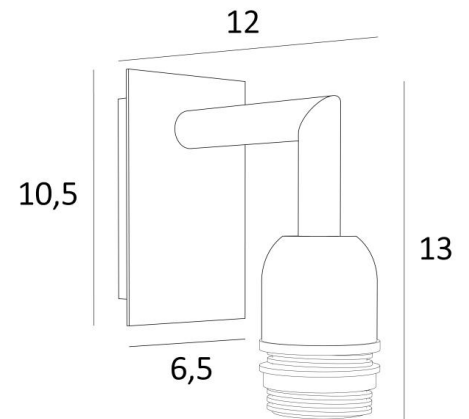

## EDFOU 1

EDFOU 1 in geborsteld brons zonder lampenkap

**EDFOU 1** is een kleine en eenvoudige wandlamp

Zij is harmonieus en haar elegantie maakt het gemakkelijk een plaats voor haar te vinden in elk interieur

### TOTALE AFMETINGEN

H13cm L6,5cm |→12cm

### BASIS

Plaat : 6,5 x 10,5cm

Doos : 4,5 x 8,5 x 2cm

### TECHNISCHE GEGEVENS

Een E27 fitting met ring

Dimbare wandlamp

Een fixatieplaat om de basis aan de muur te bevestigen ([PDF plan](#))