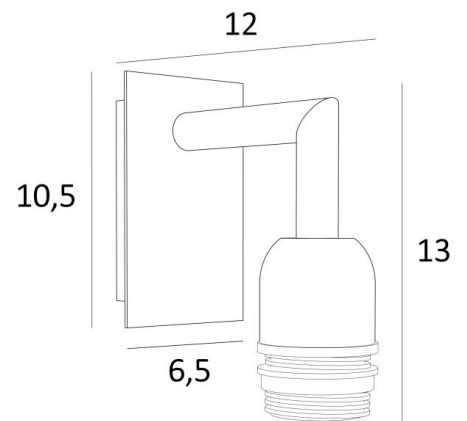

## EDFOU 1

EDFOU 1 in geborsteld brons zonder lampenkap

**EDFOU 1** is een kleine en eenvoudige wandlamp

Zij is harmonieus en haar elegantie maakt het gemakkelijk een plaats voor haar te vinden in elk interieur

### TOTALE AFMETINGEN

H13cm L6,5cm |→12cm

### BASIS

Plaat : 6,5 x 10,5cm

Doos : 4,5 x 8,5 x 2cm

### TECHNISCHE GEGEVENS

Een E27 fitting met ring

Dimbare wandlamp

Een fixatieplaat om de basis aan de muur te bevestigen ([PDF plan](#))