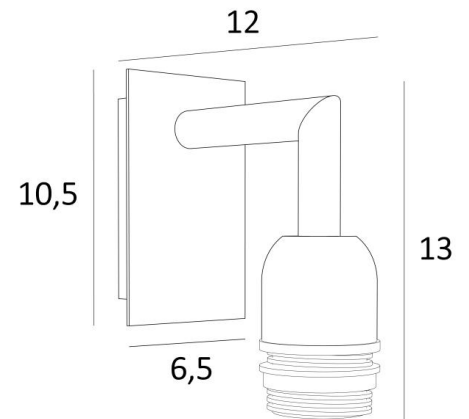

EDFOU 1

EDFOU 1 in geborsteld brons zonder lampenkap

EDFOU 1 is een kleine en eenvoudige wandlamp

Zij is harmonieus en haar elegantie maakt het gemakkelijk een plaats voor haar te vinden in elk interieur

Er bestaat een iets groter model, zie [EDFOU 2](#)

TOTALE AFMETINGEN

H13cm L6,5cm |→12cm

BASIS

Plaat : 6,5 x 10,5cm

Doos : 4,5 x 8,5 x 2cm

TECHNISCHE GEGEVENS

Een E27 fitting met ring