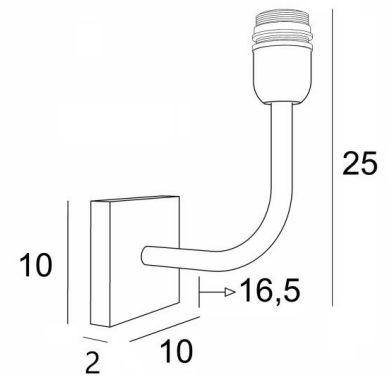

ABA 2

ABA 2 in geborsteld brons zonder lampenkap

ABA 2 is een wandlamp voorzien voor een lampenkap

Ontworpen met eenvoud, is zij niettemin goed uitgebalanceerd en door haar elegantie kan zij een plaats vinden in vele decoraties

Deze lamp is verkrijgbaar in een kleiner model, zie [ABA 1](#)

TOTALE AFMETINGEN

H25cm L10cm |→16,5cm

BASIS

10 x 2cm

TECHNISCHE GEGEVENS

Een E27 fitting met ring

Dimbare wandlamp