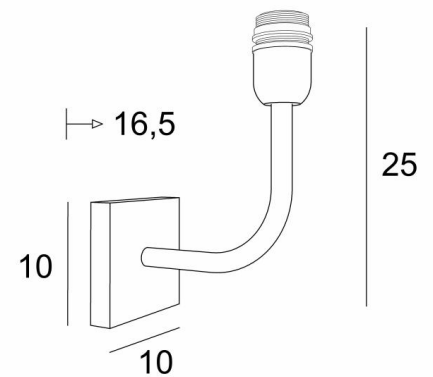

ABA 2

ABA 2 in geborsteld brons zonder lampenkap

ABA 2 is een wandlamp voorzien voor een lampenkap

Ontworpen met eenvoud, is zij niettemin goed uitgebalanceerd en door haar elegantie kan zij een plaats vinden in vele decoraties

Deze lamp is verkrijgbaar in een kleiner model, zie [ABA 1](#)

TOTALE AFMETINGEN

H25cm L10cm |→16,5cm

BASIS

10 x 2cm

TECHNISCHE GEGEVENS

Een E27 fitting met ring

Dimbare wandlamp