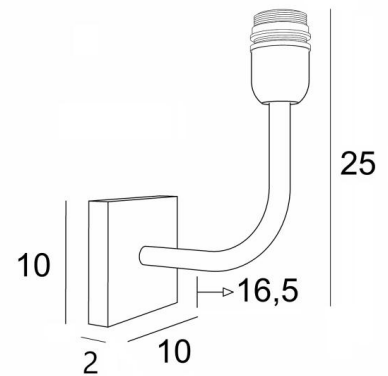

ABA 2

ABA 2 in geborsteld brons zonder lampenkap

ABA 2 is een wandlamp voorzien voor een lampenkap

Ontworpen met eenvoud, is zij niettemin goed uitgebalanceerd en door haar elegantie kan zij een plaats vinden in vele decoraties

Deze lamp is verkrijgbaar in een kleiner model, zie [ABA 1](#)

TOTALE AFMETINGEN

H25cm L10cm |→16,5cm

BASIS

10 x 2cm

TECHNISCHE GEGEVENS

Een E27 fitting met ring

Dimbare wandlamp