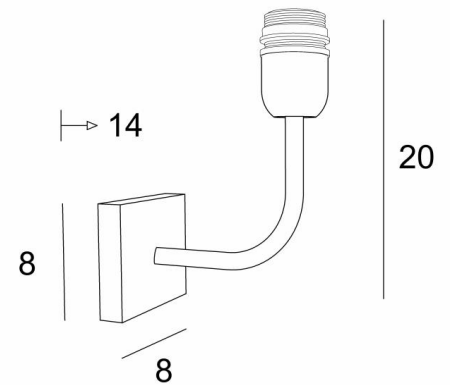

## ABA 1

ABA 1 in geborsteld brons zonder lampenkap

**ABA 1** is een wandlamp voorzien voor een lampenkap

Ontworpen met eenvoud, is zij niettemin goed uitgebalanceerd en door haar elegantie kan zij een plaats vinden in vele decoraties

### TOTALE AFMETINGEN

H20cm L8cm |→ 14cm

# 8 x 1,8cm

### TECHNISCHE GEGEVENS

Een E27 fitting met ring

Dimbare wandlamp

Een fixatieplaat om de basis aan de muur te bevestigen ([PDF plan](#))