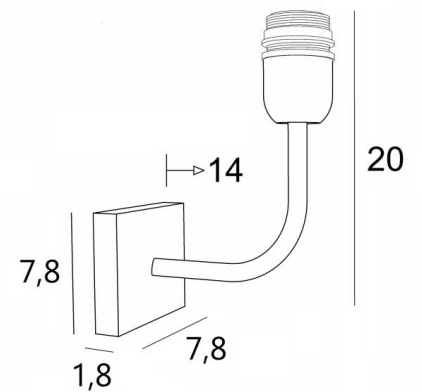

## ABA 1

ABA 1 in geborsteld brons zonder lampenkap

**ABA 1** is een wandlamp voorzien voor een lampenkap

Ontworpen met eenvoud, is zij niettemin goed uitgebalanceerd en door haar elegantie kan zij een plaats vinden in vele decoraties

### TOTALE AFMETINGEN

H20cm L7,8cm |→14cm

# 7,8 x 1,8cm