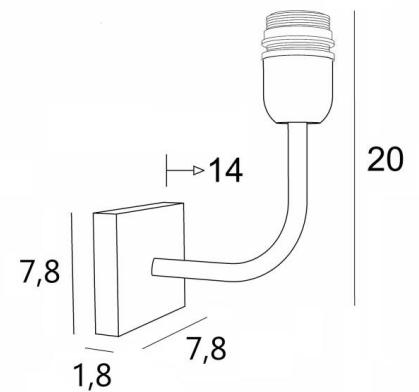

ABA 1

ABA 1 in geborsteld brons zonder lampenkap

ABA 1 is een wandlamp voorzien voor een lampenkap

Ontworpen met eenvoud, is zij niettemin goed uitgebalanceerd en door haar elegantie kan zij een plaats vinden in vele decoraties

Deze lamp is verkrijgbaar in een groter model, zie [ABA 2](#)

TOTALE AFMETINGEN

H20cm L7,8cm |→14cm

BASIS

7,8 x 1,8cm

TECHNISCHE GEGEVENS

Een E27 fitting met ring

Dimbare wandlamp