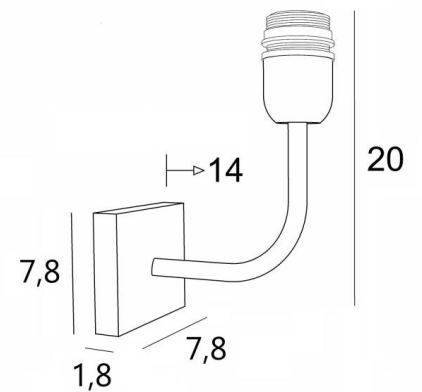

ABA 1

ABA 1 in geborsteld brons zonder lampenkap

ABA 1 is een wandlamp voorzien voor een lampenkap

Ontworpen met eenvoud, is zij niettemin goed uitgebalanceerd en door haar elegantie kan zij een plaats vinden in vele decoraties

Deze lamp is verkrijgbaar in een groter model, zie [ABA 2](#)

TOTALE AFMETINGEN

H20cm L7,8cm |→14cm

BASIS

7,8 x 1,8cm

TECHNISCHE GEGEVENS

Een E27 fitting met ring

Dimbare wandlamp