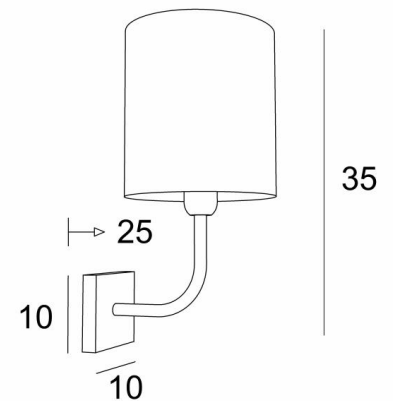

ABA 2 cyl

ABA 2 in geborsteld brons met lampenkap in Jacinthe Naturelle (materiaal uit categorie 5)

ABA 2 cyl is een wandlamp met een ronde cilindrische lampenkap

Ontworpen met eenvoud, is zij niettemin goed uitgebalanceerd en door haar elegantie kan zij een plaats vinden in vele decoraties

Deze lamp is verkrijgbaar in een kleiner model, zie [ABA 1 cyl](#)

TOTALE AFMETINGEN

H35cm L20cm |→25cm

BASIS

10 x 2cm

TECHNISCHE GEGEVENS

Een E27 fitting met ring

Dimbare wandlamp

LAMPENKAP : AFMETINGEN & CODE

Ø20 - 20 - 20cm

Code: 1205 + weefsel code

Wij bieden U meer dan 150 stoffen/kleuren voor lampenkappen aan.