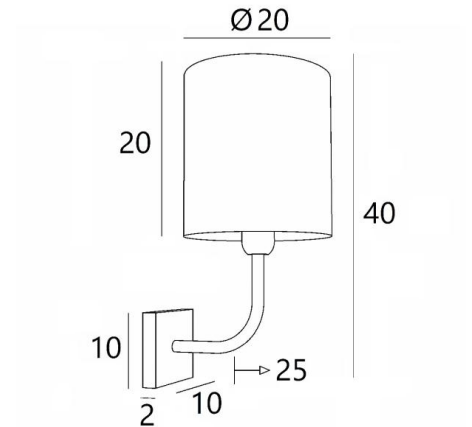

## ABA 2 cyl

ABA 2 in geborsteld brons met lampenkap in Jacinthe Naturelle  
(materiaal uit categorie 5)

**ABA 2 cyl** is een wandlamp met een ronde cilindrische lampenkap

Ontworpen met eenvoud, is zij niettemin goed uitgebalanceerd en door haar elegantie kan zij een plaats vinden in vele decoraties

### TOTALE AFMETINGEN

H40cm L20cm |→25cm

# 10 x 2cm

### LAMPENKAP : AFMETINGEN & CODE

Ø20 - 20 - 20cm

Code: 1205 + stofcode

Wij bieden U meer dan 180 stoffen/materialen/kleuren voor lampenkappen aan