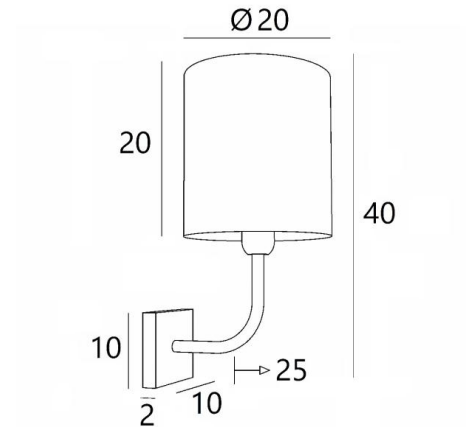

ABA 2 cyl

ABA 2 in geborsteld brons met lampenkap in Jacinthe Naturelle
(materiaal uit categorie 5)

ABA 2 cyl is een wandlamp met een ronde cilindrische lampenkap

Ontworpen met eenvoud, is zij niettemin goed uitgebalanceerd en door haar elegantie kan zij een plaats vinden in vele decoraties

Deze lamp is verkrijgbaar in een kleiner model, zie [ABA 1 cyl](#)

TOTALE AFMETINGEN

H40cm L20cm |→25cm

BASIS

10 x 2cm

TECHNISCHE GEGEVENS

Een E27 fitting met ring

Dimbare wandlamp

LAMPENKAP : AFMETINGEN & CODE

Ø20 - 20 - 20cm

Code: 1205 + stofcode

Wij bieden U meer dan 180 stoffen/materialen/kleuren voor lampenkappen aan