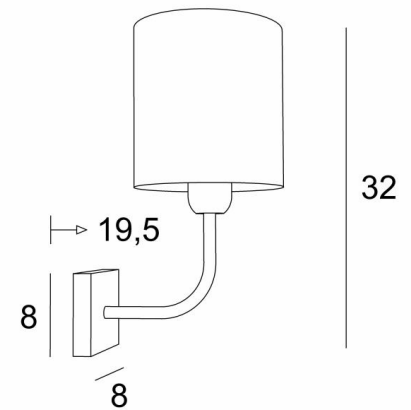

## ABA 1 cyl

ABA 1 in geborsteld brons met lampenkap in Esmaria Avoine (stof uit categorie 3)

**ABA 1 cyl** is een wandlamp met een ronde cilindrische lampenkap

Ontworpen met eenvoud, is zij niettemin goed uitgebalanceerd en door haar elegantie kan zij een plaats vinden in vele decoraties

### TOTALE AFMETINGEN

H32cm L15cm |→19,5cm

# 8 x 1,8cm

### LAMPENKAP : AFMETINGEN & CODE

Ø15 - 15 - 16cm

Code: 1203 + weefsel code

Wij bieden U meer dan 150 stoffen/kleuren voor lampenkappen aan.