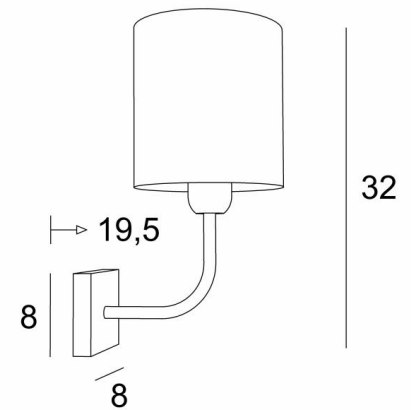

ABA 1 cyl

ABA 1 in geborsteld brons met lampenkap in Esmaria Avoine (stof uit categorie 3)

ABA 1 cyl is een wandlamp met een ronde cilindrische lampenkap

Ontworpen met eenvoud, is zij niettemin goed uitgebalanceerd en door haar elegantie kan zij een plaats vinden in vele decoraties

Deze lamp is verkrijgbaar in een groter model, zie [ABA 2 cyl](#)

TOTALE AFMETINGEN

H32cm L15cm |→19,5cm

BASIS

8 x 1,8cm

TECHNISCHE GEGEVENS

Een E27 fitting met ring

Dimbare wandlamp

LAMPENKAP : AFMETINGEN & CODE

Ø15 - 15 - 16cm

Code: 1203 + weefsel code

Wij bieden U meer dan 150 stoffen/kleuren voor lampenkappen aan.