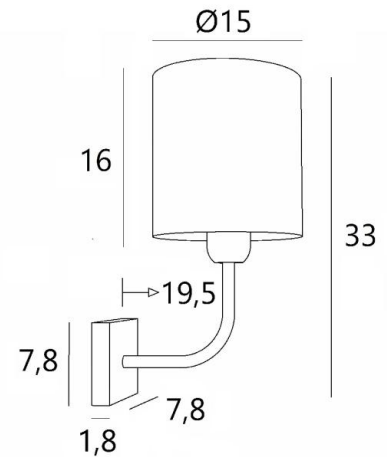

## ABA 1 cyl

ABA 1 in geborsteld brons met lampenkap in Esmaria Avoine (stof uit categorie 3)

**ABA 1 cyl** is een wandlamp met een ronde cilindrische lampenkap

Ontworpen met eenvoud, is zij niettemin goed uitgebalanceerd en door haar elegantie kan zij een plaats vinden in vele decoraties

### TOTALE AFMETINGEN

H33cm L15cm |→19,5cm

# 7,8 x 1,8cm

### LAMPENKAP : AFMETINGEN & CODE

Ø15 - 15 - 16cm

Code: 1203 + stofcode

Wij bieden U meer dan 180 stoffen/materialen/kleuren voor lampenkappen aan