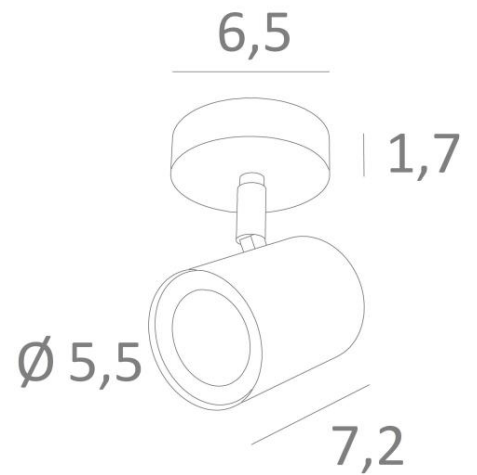

MAGELLAN ST

MAGELLAN ST in lichtbrons. Metaal afwerking code: 28

MAGELLAN ST is een spot op een kleine ronde basis

Deze plafondlamp is discreet en gemakkelijk te installeren. Hij is een must om meer licht in uw huis te brengen. Om zijn efficiëntie te verhogen, zijn er GU10 gloeilampen op de markt met een zeer hoog vermogen en dimbaar

De originaliteit van de **MAGELLAN** spot is zijn sobere en zeer moderne vormgeving: hij is cilindervormig en omsluit de fitting volledig met zijn gloeilamp. Deze spot wordt aangeboden in een mooie reeks van zes modellen, met één tot vier spots, verdeeld over ronde, vierkante of rechthoekige basissen

TOTALE AFMETINGEN

Ø6,5cm H9→10,5cm

BASIS

Ø6,5 x 1,7cm

TECHNISCHE GEGEVENS

Eén spot gemonteerd op een 360° knieschijf

Afmetingen van de spot : Ø5,5cm L7,2cm

Een GU10 fitting