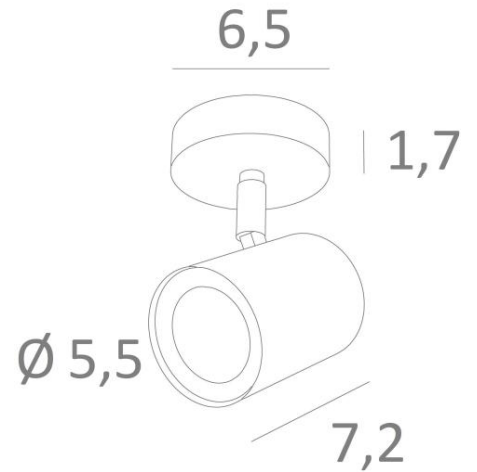

MAGELLAN ST

MAGELLAN ST is een spot op een kleine ronde basis

Deze plafondlamp is discreet en gemakkelijk te installeren. Hij is een must om meer licht in uw huis te brengen. Om zijn efficiëntie te verhogen, zijn er GU10 gloeilampen op de markt met een zeer hoog vermogen en dimbaar

De originaliteit van de **MAGELLAN** spot is zijn sobere en zeer moderne vormgeving: hij is cilindervormig en omsluit de fitting volledig met zijn gloeilamp. Deze spot wordt aangeboden in een mooie reeks van zes modellen, met één tot vier spots, verdeeld over ronde, vierkante of rechthoekige basissen

TOTALE AFMETINGEN

Ø6,5cm H9→10,5cm

BASIS

Ø6,5 x 1,7cm

TECHNISCHE GEGEVENS

Eén spot gemonteerd op een 360° knieschijf

Afmetingen van de spot : Ø5,5cm L7,2cm

Een GU10 fitting

Geen driver, deze spot werkt rechtstreeks op 230V

Dimbare spot

Een fixatieplaat om de basis aan het plafond te bevestigen ([PDF plan](#))

BESCHIKBARE METALEN AFWERKINGEN EN CODES

01 - Gestructureerd wit - 5146 001

02 - Gestructureerd zwart - 5146 002

28 - Lichtbrons - 5146 028

29 - Geborsteld brons - 5146 029

32 - Gesatineerd chroom - 5146 032