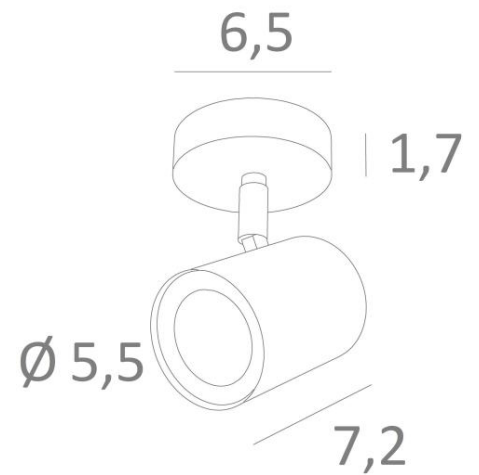

MAGELLAN ST

MAGELLAN ST in lichtbrons. Metaal afwerking code: 28

MAGELLAN ST is een spot op een kleine ronde basis

Deze plafondlamp is discreet en gemakkelijk te installeren. Hij is een must om meer licht in uw huis te brengen. Om zijn efficiëntie te verhogen, zijn er GU10 gloeilampen op de markt met een zeer hoog vermogen en dimbaar

De originaliteit van de **MAGELLAN** spot is zijn sobere en zeer moderne vormgeving: hij is cilindervormig en omsluit de fitting volledig met zijn gloeilamp. Deze spot wordt aangeboden in een mooie reeks van zes modellen, met één tot vier spots, verdeeld over ronde, vierkante of rechthoekige basissen

TOTALE AFMETINGEN

Ø6,5cm H9→10,5cm

BASIS

Ø6,5 x 1,7cm

TECHNISCHE GEGEVENS

Eén spot gemonteerd op een 360° knieschijf

Afmetingen van de spot : Ø5,5cm L7,2cm

Een GU10 fitting