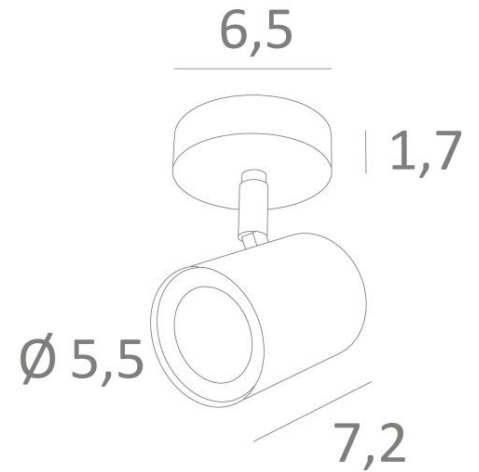

MAGELLAN ST

MAGELLAN ST in lichtbrons. Metaal afwerking code: 28