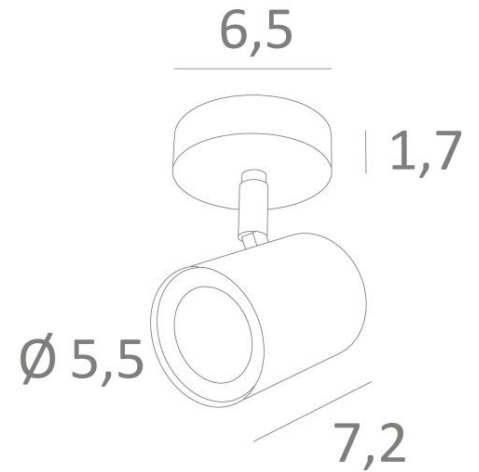

MAGELLAN ST

MAGELLAN ST in lichtbrons. Metaal afwerking code: 28

MAGELLAN ST is een spot op een kleine ronde basis

Deze plafondlamp is discreet en gemakkelijk te installeren. Hij is een must om meer licht in uw huis te brengen. Om zijn efficiëntie te verhogen, zijn er GU10 gloeilampen op de markt met een zeer hoog vermogen en dimbaar

De originaliteit van de **MAGELLAN** spot is zijn sobere en zeer moderne vormgeving: hij is cilindervormig en omsluit de fitting volledig met zijn gloeilamp. Deze spot wordt aangeboden in een mooie reeks van zes modellen, met één tot vier spots, verdeeld over ronde, vierkante of rechthoekige basissen

TOTALE AFMETINGEN

Ø6,5cm H9→10,5cm

BASIS

Ø6,5 x 1,7cm

TECHNISCHE GEGEVENS

Eén spot gemonteerd op een kogelgewricht in alle richtingen verstelbaar

Spotafmetingen: Ø5,5cm L7,2cm

Een GU10 fitting