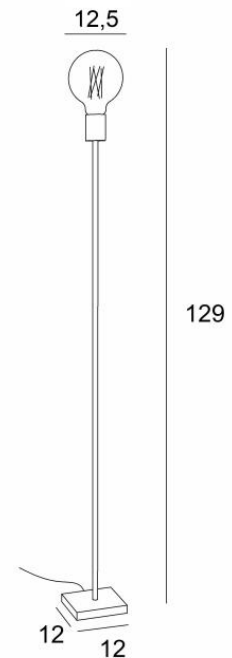

TIM 3

TIM 3 in geborsteld brons en gold gloeilamp Ø125mm

TIM 3 is een kleine staanlamp voor een decoratieve gloeilamp, eenvoudig, elegant en mooi
De decoratieve gloeilamp is een essentieel onderdeel geworden van de hedendaagse decoratie en met **TIM** voegt u een passende verlichting toe aan uw interieur
Kan gemakkelijk in elk decor worden geplaatst. Op verzoek kan een dimmer geïnstalleerd worden op het elektrisch snoer
Deze armatuur bestaat in twee andere maten, van 28 en 100cm, zie **TIM 1** of **TIM 2**

TOTALE AFMETINGEN

H129cm

BASIS

Massief messing basis : #12 x 1,5cm

TECHNISCHE GEGEVENS

Een E27 fitting voor een decoratieve gloeilamp

LED-lamp Gold Ø125mm dimbaar code 6834 000 (optie)

Een voetschakelaar op de kabel (standaard)