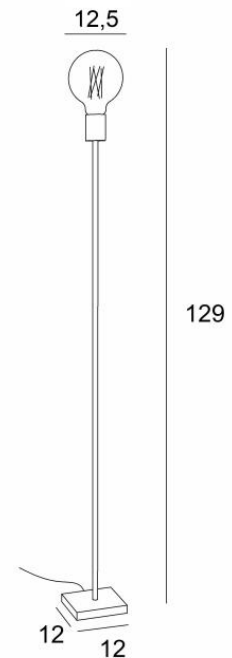

TIM 3

TIM 3 in geborsteld brons en gold gloeilamp Ø125mm

TIM 3 is een kleine staanlamp voor een decoratieve gloeilamp, eenvoudig, elegant en mooi. De decoratieve gloeilamp is een essentieel onderdeel geworden van de hedendaagse decoratie en met **TIM** voegt u een passende verlichting toe aan uw interieur. Kan gemakkelijk in elk decor worden geplaatst. Op verzoek kan een dimmer geïnstalleerd worden op het elektrisch snoer. Deze armatuur bestaat in twee andere maten, van 28 en 100cm, zie **TIM 1** of **TIM 2**.

TOTALE AFMETINGEN

H129cm

BASIS

Massief messing basis : #12 x 1,5cm

TECHNISCHE GEGEVENS

Een E27 fitting voor een decoratieve gloeilamp

LED-lamp Gold Ø125mm dimbaar code 6834 000 (optie)

Een voetschakelaar op de kabel (standaard)