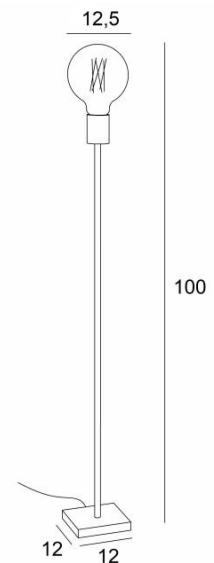

TIM 2

TIM 2 in geborsteld brons en GOLD gloeilamp Ø125mm

**TIM 2** is een zeer kleine staanlamp voor een decoratieve gloeilamp, eenvoudig, elegant en mooi. De decoratieve gloeilamp is een essentieel onderdeel geworden van de hedendaagse decoratie en met TIM voegt u een passende verlichting toe aan uw interieur. Kan gemakkelijk in elk decor worden geplaatst. Op verzoek kan een dimmer geïnstalleerd worden op het elektrisch snoer. Deze armatuur bestaat in twee maten, van 28 et 129cm, zie **TIM 1** of **TIM 3**.

#### TOTALE AFMETINGEN

H100cm

#### BASIS

Massief messing basis : #12 x 1,5cm

#### TECHNISCHE GEGEVENS

Een E27 fitting voor een decoratieve gloeilamp

**LED-lamp Gold Ø125mm** dimbaar code 6834 000 (optie)

Een voetschakelaar op de kabel (standaard)

Installatie van een voetdimmer (op aanvraag)