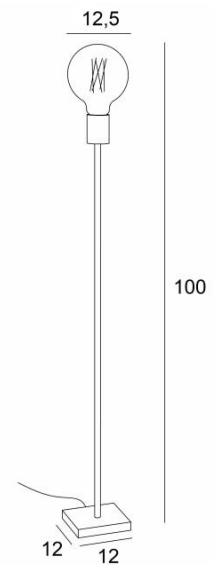

TIM 2

TIM 2 in geborsteld brons en GOLD gloeilamp Ø125mm

TIM 2 is een zeer kleine staanlamp voor een decoratieve gloeilamp, eenvoudig, elegant en mooi. De decoratieve gloeilamp is een essentieel onderdeel geworden van de hedendaagse decoratie en met TIM voegt u een passende verlichting toe aan uw interieur. Kan gemakkelijk in elk decor worden geplaatst. Op verzoek kan een dimmer geïnstalleerd worden op het elektrisch snoer. Deze armatuur bestaat in twee maten, van 28 et 129cm, zie **TIM 1** of **TIM 3**.

TOTALE AFMETINGEN

H100cm

BASIS

Massief messing basis : #12 x 1,5cm

TECHNISCHE GEGEVENS

Een E27 fitting voor een decoratieve gloeilamp

LED-lamp Gold Ø125mm dimbaar code 6834 000 (optie)

Een voetschakelaar op de kabel (standaard)