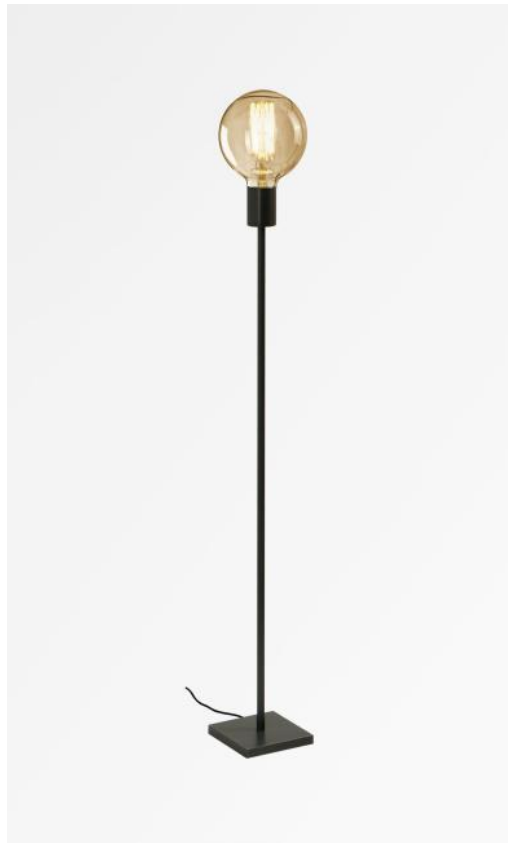

TIM 2

TIM 2 in geborsteld brons en GOLD gloeilamp Ø125mm

TIM 2 is een zeer kleine staanlamp voor een decoratieve gloeilamp, eenvoudig, elegant en mooi. De decoratieve gloeilamp is een essentieel onderdeel geworden van de hedendaagse decoratie en met TIM voegt u een passende verlichting toe aan uw interieur. Kan gemakkelijk in elk decor worden geplaatst. Op verzoek kan een dimmer geïnstalleerd worden op het elektrisch snoer. Deze armatuur bestaat in twee maten, van 28 et 129cm, zie **TIM 1** of **TIM 3**.

TOTALE AFMETINGEN

H100cm

BASIS

Massief messing basis : #12 x 1,5cm

TECHNISCHE GEGEVENS

Een E27 fitting voor een decoratieve gloeilamp

LED-lamp Gold Ø125mm dimbaar code 6834 000 (optie)

Een voetschakelaar op de kabel (standaard)

Installatie van een voetschakelaar (op aanvraag)

BESCHIKBARE METALEN AFWERKINGEN EN CODES

28 - Lichtbrons - 3636 028

29 - Geborsteld brons - 3636 029