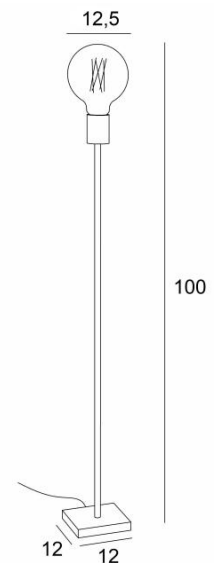

TIM 2

TIM 2 in geborsteld brons en GOLD gloeilamp Ø125mm

TIM 2 is een zeer kleine staanlamp voor een decoratieve gloeilamp, eenvoudig, elegant en mooi. De decoratieve gloeilamp is een essentieel onderdeel geworden van de hedendaagse decoratie en met TIM voegt u een passende verlichting toe aan uw interieur. Kan gemakkelijk in elk decor worden geplaatst. Op verzoek kan een dimmer geïnstalleerd worden op het elektrisch snoer. Deze armatuur bestaat in twee maten, van 28 et 129cm, zie **TIM 1** of **TIM 3**.

TOTALE AFMETINGEN

H100cm

BASIS

Massief messing basis : #12 x 1,5cm

TECHNISCHE GEGEVENS

Een E27 fitting voor een decoratieve gloeilamp

LED-lamp Gold Ø125mm dimbaar code 6834 000 (optie)

Een voetschakelaar op de kabel (standaard)