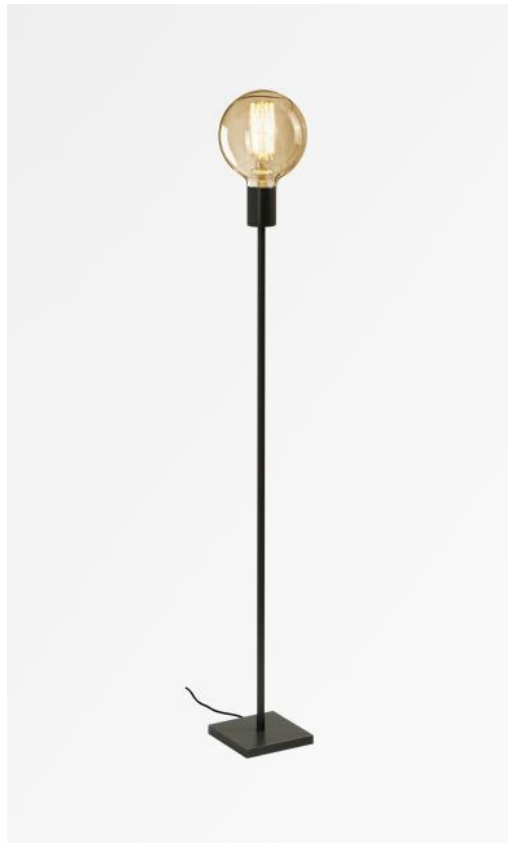

TIM 2

TIM 2 in geborsteld brons en GOLD gloeilamp Ø125mm

**TIM 2** is een zeer kleine staanlamp voor een decoratieve gloeilamp, eenvoudig, elegant en mooi. De decoratieve gloeilamp is een essentieel onderdeel geworden van de hedendaagse decoratie en met TIM voegt u een passende verlichting toe aan uw interieur. Kan gemakkelijk in elk decor worden geplaatst. Op verzoek kan een dimmer geïnstalleerd worden op het elektrisch snoer. Deze armatuur bestaat in twee maten, van 28 et 129cm, zie **TIM 1** of **TIM 3**.

#### TOTALE AFMETINGEN

H100cm

#### BASIS

Massief messing basis : #12 x 1,5cm

#### TECHNISCHE GEGEVENS

Een E27 fitting voor een decoratieve gloeilamp

**LED-lamp Gold Ø125mm** dimbaar code 6834 000 (optie)

Een voetschakelaar op de kabel (standaard)

Installatie van een voetdimmer (op aanvraag)