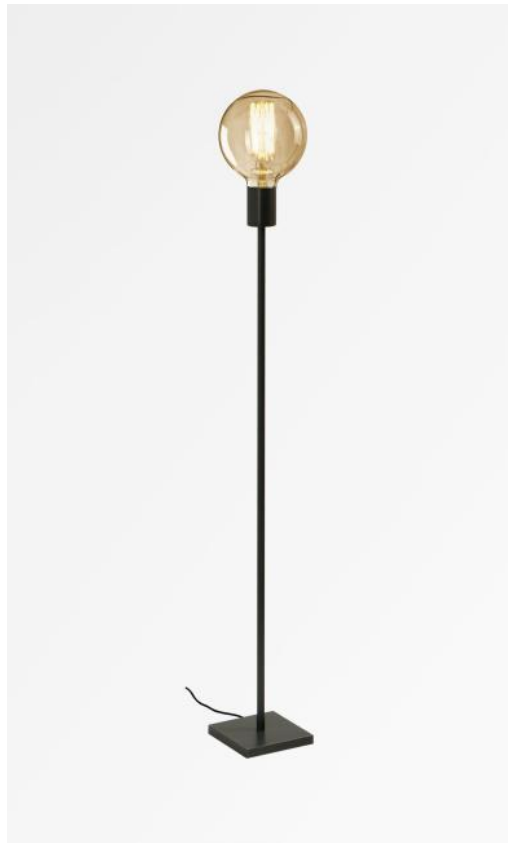

TIM 2

TIM 2 in geborsteld brons en GOLD gloeilamp Ø125mm

TIM 2 is een zeer kleine staanlamp voor een decoratieve gloeilamp, eenvoudig, elegant en mooi. De decoratieve gloeilamp is een essentieel onderdeel geworden van de hedendaagse decoratie en met TIM voegt u een passende verlichting toe aan uw interieur. Kan gemakkelijk in elk decor worden geplaatst. Op verzoek kan een dimmer geïnstalleerd worden op het elektrisch snoer. Deze armatuur bestaat in twee maten, van 28 et 129cm, zie **TIM 1** of **TIM 3**.

TOTALE AFMETINGEN

H100cm

BASIS

Massief messing basis : #12 x 1,5cm

TECHNISCHE GEGEVENS

Een E27 fitting voor een decoratieve gloeilamp

LED-lamp Gold Ø125mm dimbaar code 6834 000 (optie)

Een voetschakelaar op de kabel (standaard)

Installatie van een voetschakelaar (op aanvraag)

BESCHIKBARE METALEN AFWERKINGEN EN CODES

28 - Lichtbrons - 3636 028

29 - Geborsteld brons - 3636 029

FOOT
SWITCH

LIGHTING COLLECTION