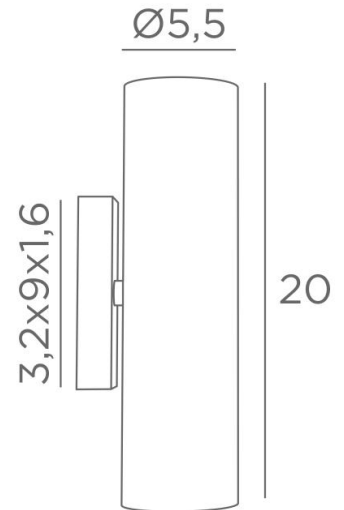

CROWN 2

CROWN 2 in gestructureerd zwart. Metaal afwerking code : 02

CROWN 2 is een traditionele wandlamp met dubbele lichtbundels om prachtige lichteffecten op jullie muren te geven

In gestructureerd zwart is zij prachtig en ook de andere afwerkingen zijn opmerkelijk

Zij zal ongetwijfeld een mooie uitstraling geven aan uw decoratie

Verkrijgbaar met één enkele lichtbundel, zie **CROWN 1**

TOTALE AFMETINGEN

H20cm L5,5cm |→7,5cm

BASIS

3,2 x 9 x 1,6cm

TECHNISCHE GEGEVENS

Twee GU10 fittingen

28 - Lichtbrons - 1650 028

29 - Geborsteld brons - 1650 029

GU10

NO
TRANSFO

DIM