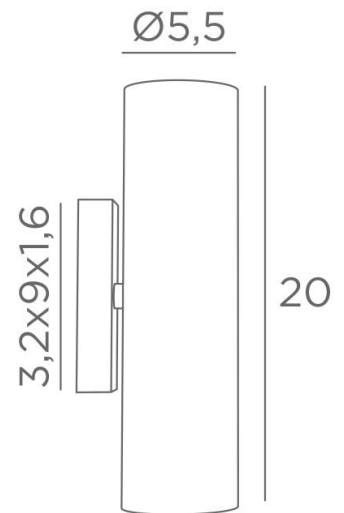

CROWN 2

CROWN 2 in gestructureerd zwart. Metaal afwerking code : 02

CROWN 2 is een traditionele wandlamp met dubbele lichtbundels om prachtige lichteffecten op jullie muren te geven

In gestructureerd zwart is zij prachtig en ook de andere afwerkingen zijn opmerkelijk

Zij zal ongetwijfeld een mooie uitstraling geven aan uw decoratie

Verkrijgbaar met één enkele lichtbundel, zie **CROWN 1**

TOTALE AFMETINGEN

H20cm L5,5cm |→7,5cm

BASIS

3,2 x 9 x 1,6cm

TECHNISCHE GEGEVENS

Twee GU10 fittingen