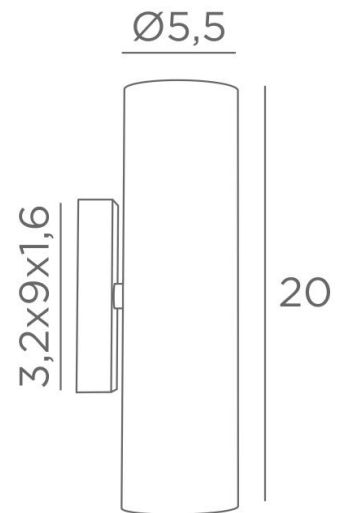

CROWN 2

CROWN 2 in gestructureerd zwart. Metaal afwerking code : 02

CROWN 2 is een traditionele wandlamp met dubbele lichtbundels om prachtige lichteffecten op jullie muren te geven

In gestructureerd zwart is zij prachtig en ook de andere afwerkingen zijn opmerkelijk

Zij zal ongetwijfeld een mooie uitstraling geven aan uw decoratie

Verkrijgbaar met één enkele lichtbundel, zie **CROWN 1**

TOTALE AFMETINGEN

H20cm L5,5cm |→7,5cm

BASIS

3,2 x 9 x 1,6cm

TECHNISCHE GEGEVENS

Twee GU10 fittingen

28 - Lichtbrons - 1650 028

29 - Geborsteld brons - 1650 029

GU10

NO
TRANSFO

DIM