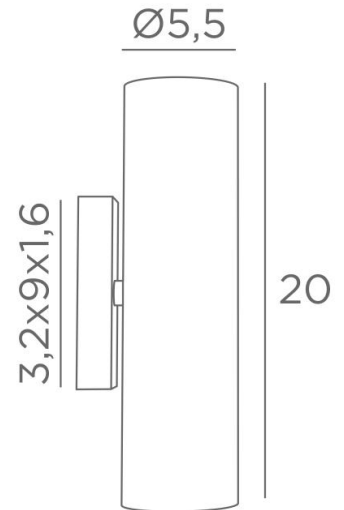

CROWN 2

CROWN 2 in gestructureerd zwart. Metaal afwerking code : 02

CROWN 2 is een traditionele wandlamp met dubbele lichtbundels om prachtige lichteffecten op jullie muren te geven

In gestructureerd zwart is zij prachtig en ook de andere afwerkingen zijn opmerkelijk

Zij zal ongetwijfeld een mooie uitstraling geven aan uw decoratie

Verkrijgbaar met één enkele lichtbundel, zie **CROWN 1**

TOTALE AFMETINGEN

H20cm L5,5cm |→7,5cm

BASIS

3,2 x 9 x 1,6cm

TECHNISCHE GEGEVENS

Twee GU10 fittingen