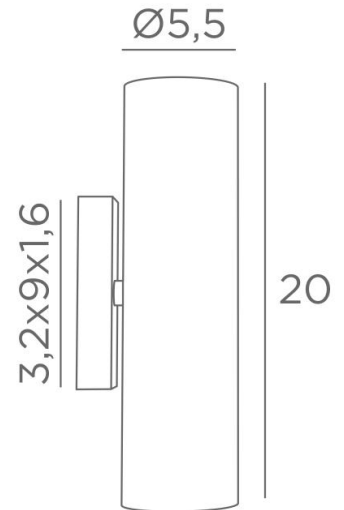

## CROWN 2

CROWN 2 in gestructureerd zwart. Metaal afwerking code : 02

**CROWN 2** is een traditionele wandlamp met dubbele lichtbundels om prachtige lichteffecten op jullie muren te geven

In gestructureerd zwart is zij prachtig en ook de andere afwerkingen zijn opmerkelijk

### TOTALE AFMETINGEN

H20cm L5,5cm |→7,5cm

### BASIS

3,2 x 9 x 1,6cm