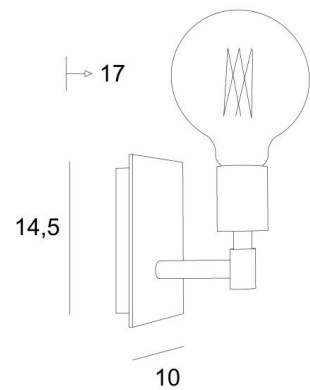

SINOUHE L

SINOUHE L in gestructureerd zwart met een decoratieve gouden gloeilamp Ø125mm

SINOUHE L is een wandlamp voor de plaatsing van slechts één decoratieve lamp
Deze wandlamp kan ondersteboven worden geïnstalleerd, met de gloeilamp naar beneden
Zij vervolledigt een reeds geïnstalleerde hanglamp met decoratieve gloeilampen
Een soortgelijk model, met een ring op de fitting, is beschikbaar voor de plaatsing van een **KERMA-structuur** of een traditionele lampenkap, zie **SINOUHE**

TOTALE AFMETINGEN

H14,5cm L10cm |→17cm

BASIS

Plaat : 10 x 14,5cm

Doos : 8 x 10,5 x 2cm

TECHNISCHE GEGEVENS

Een E27 fitting voor een decoratieve lamp

LED-lamp Gold Ø125mm dimbaar code 6834 000 (optie)