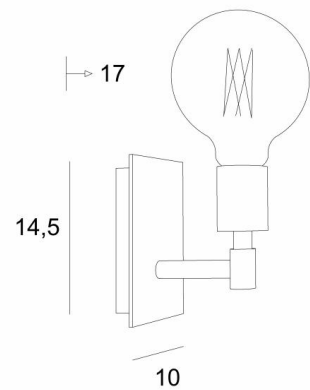

## SINOUHE L

SINOUHE L in gestructureerd zwart met een decoratieve gouden gloeilamp Ø125mm

**SINOUHE L** is een wandlamp voor de plaatsing van slechts één decoratieve lamp  
Deze wandlamp kan ondersteboven worden geïnstalleerd, met de gloeilamp naar beneden  
Zij vervolledigt een reeds geïnstalleerde hanglamp met decoratieve gloeilampen  
Een soortgelijk model, met een ring op de fitting, is beschikbaar voor de plaatsing van een **KERMA-structuur** of een traditionele lampenkap, zie **SINOUHE**

### TOTALE AFMETINGEN

H14,5cm L10cm |→17cm

### BASIS

Plaat : 10 x 14,5cm

Doos : 8 x 10,5 x 2cm

### TECHNISCHE GEGEVENS

Een E27 fitting voor een decoratieve lamp

**LED-lamp Gold Ø125mm** dimbaar code 6834 000 (optie)

Dimbare wandlamp

Een fixatieplaat om de basis aan de muur te bevestigen ([PDF plan](#))