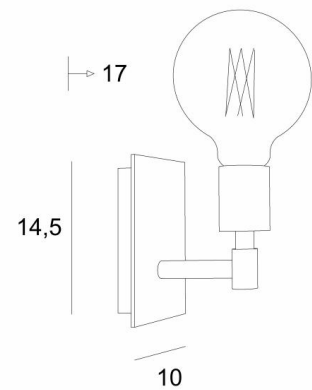

## SINOUE L

SINOUE L in gestructureerd zwart met een decoratieve gouden gloeilamp Ø125mm

**SINOUE L** is een wandlamp voor de plaatsing van slechts één decoratieve lamp  
Deze wandlamp kan ondersteboven worden geïnstalleerd, met de gloeilamp naar beneden  
Zij vervolledigt een reeds geïnstalleerde hanglamp met decoratieve gloeilampen  
Een soortgelijk model, met een ring op de fitting, is beschikbaar voor de plaatsing van een **KERMA-structuur** of een traditionele lampenkap, zie **SINOUE**

### TOTALE AFMETINGEN

H14,5cm L10cm |→17cm

### BASIS

Plaat : 10 x 14,5cm

Doos : 8 x 10,5 x 2cm

### TECHNISCHE GEGEVENS

Een E27 fitting voor een decoratieve lamp

**LED-lamp Gold Ø125mm** dimbaar code 6834 000 (optie)

Dimbare wandlamp

Een fixatieplaat om de basis aan de muur te bevestigen ([PDF plan](#))