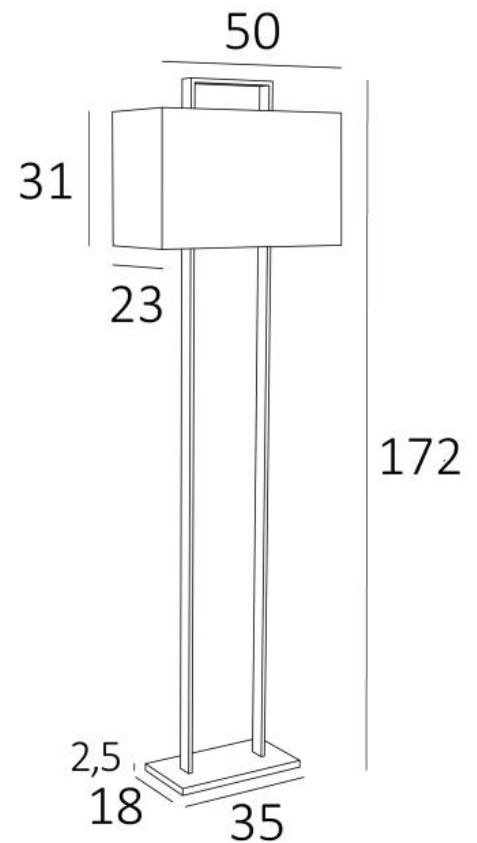

## MANDOULIS FLOOR

MANDOULIS FLOOR in lichtbrons met lampenkap in Parma Merisier (stof uit categorie 4)

**MANDOULIS FLOOR** is een staanlamp die zijn originaliteit vindt in zijn zeer verrassend ontwerp. Met zijn perfect design en juiste proporties, wordt deze lamp verrijkt door een meer dan opmerkelijke keuze van afwerkingen.

Deze staanlamp, waarvan de rechthoekige kap aan de bovenkant gedeeltelijk gesloten is, is verkrijgbaar als tafellamp, zie **MANDOULIS**.

### TOTALE AFMETINGEN

H172cm L50 x 23cm

**BASE** : 35 x 18 x 2,5cm

### LAMPENKAP : AFMETINGEN & CODE

50x23 - 50x23 - 31cm + ring 32x12cm

Code: 3492 + stofcode

Wij bieden U meer dan 180 stoffen/materialen/kleuren voor lampenkappen aan