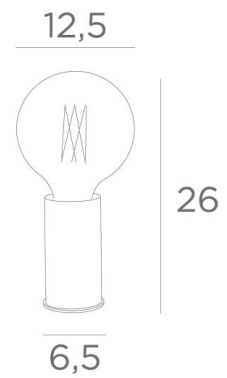

ZUKO

ZUKO in geborsteld brons met een gouden gloeilamp Ø125mm

ZUKO is een kleine fitting-houder voor een decoratieve gloeilamp
Op aanvraag kan een dimmer geïnstalleerd worden op het snoer

TOTALE AFMETINGEN

Ø6,5cm H26cm

BASIS

Massief messing houder : Ø6,5 x 12cm

TECHNISCHE GEGEVENS

Een E27 fitting voor een decoratieve gloeilamp

LED-lamp Gold Ø125mm dimbaar code 6834 000 (optie)

Een schakelaar op het snoer

BESCHIKBARE METALEN AFWERKINGEN EN CODES