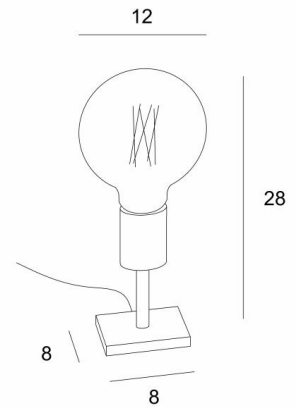

TIM 1

TIM 1 in lichtbrons met een gouden gloeilamp Ø125mm

De decoratieve gloeilamp is een geïntegreerd deel geworden van de moderne binnenhuisinrichting. Met **TIM 1** kunt u een kleine tafellamp aan uw interieur toevoegen die bij de andere past. Op aanvraag kan een dimmer geïnstalleerd worden op het snoer. Deze lamp bestaat in twee andere maten, zie **TIM 2** (100cm) en **TIM 3** (129cm).

TOTALE AFMETINGEN

H28cm

BASIS

Massief messing basis : #8 x 1 cm

TECHNISCHE GEGEVENS

Een E27 fitting voor een decoratieve gloeilamp

LED-lamp Gold Ø125mm dimbaar code 6834 000 (optie)

Een schakelaar op het snoer