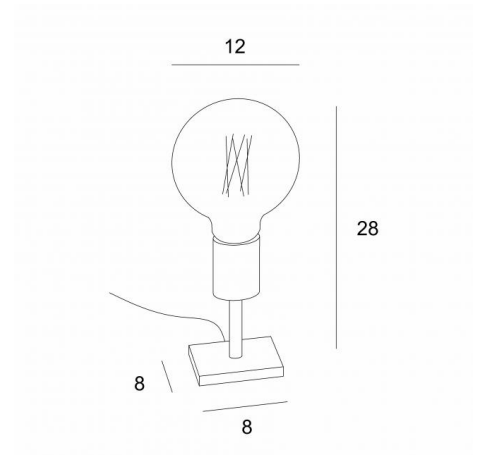

TIM 1

TIM 1 in lichtbrons met een gouden gloeilamp Ø125mm

De decoratieve gloeilamp is een geïntegreerd deel geworden van de moderne binnenhuisinrichting. Met **TIM 1** kunt u een kleine tafellamp aan uw interieur toevoegen die bij de andere past. Op aanvraag kan een dimmer geïnstalleerd worden op het snoer. Deze lamp bestaat in twee andere maten, zie **TIM 2** (100cm) en **TIM 3** (129cm).

#### TOTALE AFMETINGEN

H28cm

#### BASIS

Massief messing basis : #8 x 1 cm

#### TECHNISCHE GEGEVENS

Een E27 fitting voor een decoratieve gloeilamp

**LED-lamp Gold Ø125mm** dimbaar code 6834 000 (optie)

Een schakelaar op het snoer