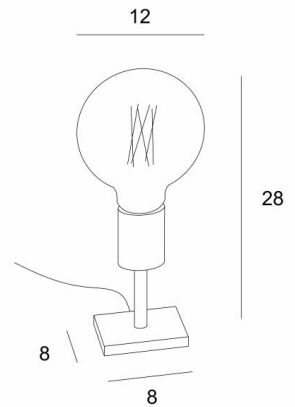

TIM 1

TIM 1 in lichtbrons met een gouden gloeilamp Ø125mm

De decoratieve gloeilamp is een geïntegreerd deel geworden van de moderne binnenhuisinrichting. Met **TIM 1** kunt u een kleine tafellamp aan uw interieur toevoegen die bij de andere past. Op aanvraag kan een dimmer geïnstalleerd worden op het snoer. Deze lamp bestaat in twee andere maten, zie **TIM 2** (100cm) en **TIM 3** (129cm).

TOTALE AFMETINGEN

H28cm

BASIS

Massief messing basis : #8 x 1 cm

TECHNISCHE GEGEVENS

Een E27 fitting voor een decoratieve gloeilamp

LED-lamp Gold Ø125mm dimbaar code 6834 000 (optie)

Een schakelaar op het snoer