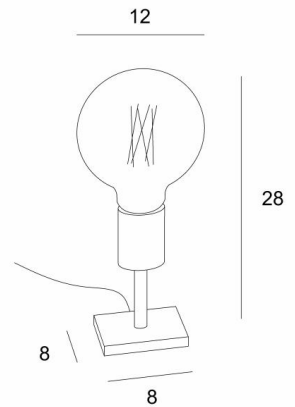

TIM 1

TIM 1 in lichtbrons met een gouden gloeilamp Ø125mm

De decoratieve gloeilamp is een geïntegreerd deel geworden van de moderne binnenhuisinrichting. Met **TIM 1** kunt u een kleine tafellamp aan uw interieur toevoegen die bij de andere past. Op aanvraag kan een dimmer geïnstalleerd worden op het snoer. Deze lamp bestaat in twee andere maten, zie **TIM 2** (100cm) en **TIM 3** (129cm).

#### TOTALE AFMETINGEN

H28cm

#### BASIS

Massief messing basis : #8 x 1 cm

#### TECHNISCHE GEGEVENS

Een E27 fitting voor een decoratieve gloeilamp

**LED-lamp Gold Ø125mm** dimbaar code 6834 000 (optie)

Een schakelaar op het snoer