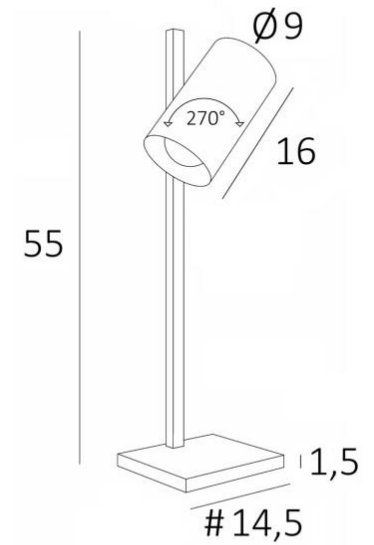

MIDAS

MIDAS in gestructureerd zwart. Metaal afwerking code : 02

**MIDAS** is een bureaulamp met een zeer modern design en een grote cilindervormige spot. Verstelbaar en te voorzien van een klassieke gloeilamp, is de verlichting eenvoudig maar efficiënt. Zij is verkrijgbaar in prachtige afwerkingen. Zeer praktisch naast een bed, kan zij gebruikt worden als leeslamp. Zij is verkrijgbaar met dezelfde spot als een wandlamp of als een kleine staanlamp, zie [JONAS](#) of [ULYSSE](#).

#### TOTALE AFMETINGEN

H55cm L14,5→16cm

#### BASIS

#14,5 x 1,5cm

#### TECHNISCHE GEGEVENS

Een E27 fitting

De spot is 270° oriënteerbaar

Afmetingen van de spot : Ø9cm L16cm

Een schakelaar op het elektrische snoer

Verplicht gebruik van een LED lamp (veiligheid)