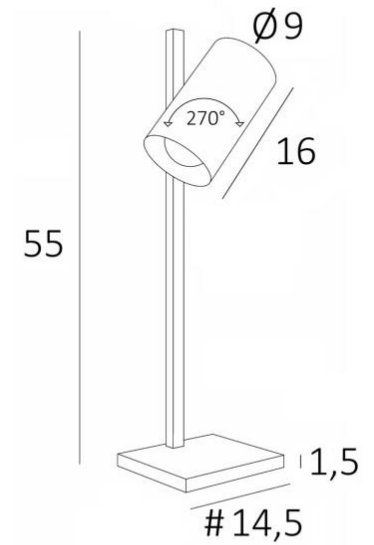

MIDAS

MIDAS in gestructureerd zwart. Metaal afwerking code : 02

MIDAS is een bureaulamp met een zeer modern design en een grote cilindervormige spot. Verstelbaar en te voorzien van een klassieke gloeilamp, is de verlichting eenvoudig maar efficiënt. Zij is verkrijgbaar in prachtige afwerkingen. Zeer praktisch naast een bed, kan zij gebruikt worden als leeslamp. Zij is verkrijgbaar met dezelfde spot als een wandlamp of als een kleine staanlamp, zie [JONAS](#) of [ULYSSE](#).

TOTALE AFMETINGEN

H55cm L14,5→16cm

BASIS

#14,5 x 1,5cm

TECHNISCHE GEGEVENS

Een E27 fitting

De spot is 270° oriënteerbaar

Afmetingen van de spot : Ø9cm L16cm