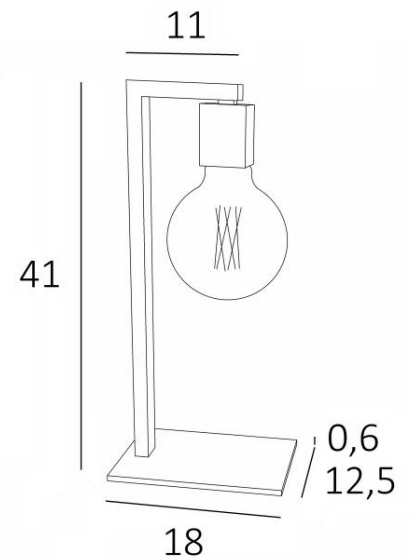

SEAN

SEAN in lichtbrons met een gouden gloeilamp Ø125mm

SEAN is een kleine tafellamp voor een decoratieve gloeilamp

Om uw decoratie met elegantie te vervolledigen, kan deze lamp perfect geassocieerd worden met een hanglamp met decoratieve gloeilampen

Een optionele dimmer kan op het snoer geïnstalleerd worden

TOTALE AFMETINGEN

H41cm L18 x12,5cm

BASIS

Massief messing basis : 18 x 12,5 x 0,6cm

TECHNISCHE GEGEVENS

Een E27 fitting voor een decoratieve gloeilamp

LED-lamp Gold Ø125mm dimbaar code 6834 000 (optie)

Een schakelaar op het snoer

BESCHIKBARE METALEN AFWERKINGEN EN CODES

25 - Gesatineerd messing - 2975 025

28 - Lichtbrons - 2975 028

29 - Geborsteld brons - 2975 029