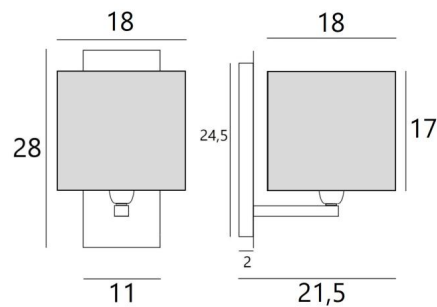

DENDOUR

DENDOUR in geborsteld brons met een vierkante lampenkap in Lin Moscou (stof uit categorie 2)

DENDOUR #, wandlamp van grote afmeting. De vierkante lampenkap verspreidt een belangrijke helderheid

Zij is perfect om uw interieur te verfraaien met elegantie, het design blijft sober en puur. Deze hoogwaardige armatuur, met grote zorg vervaardigd van messing, is verrijkt met prachtige uitvoeringen. Dankzij een grote keuze aan stoffen, materialen en kleuren kunt u deze wandlamp gemakkelijk personaliseren in uw interieur

TOTALE AFMETINGEN

H28cm L18cm |→21,5cm

BASIS

Plaat: 11 x 28cm Doos: 7,5 x 24,5 x 2cm

TECHNISCHE GEGEVENS

Een E27 fitting met ring

Dimbare wandlamp

Een fixatieplaat om de basis aan de muur te bevestigen ([PDF plan](#))