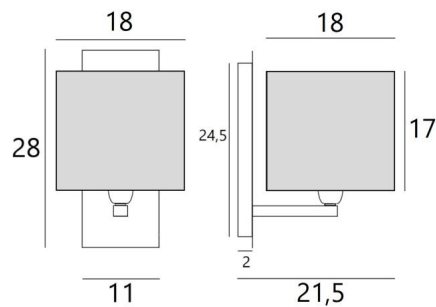

DENDOUR

DENDOUR in geborsteld brons met een vierkante lampenkap in Lin Moscou (stof uit categorie 2)

DENDOUR #, wandlamp van grote afmeting. De vierkante lampenkap verspreidt een belangrijke helderheid

Zij is perfect om uw interieur te verfraaien met elegantie, het design blijft sober en puur. Deze hoogwaardige armatuur, met grote zorg vervaardigd van messing, is verrijkt met prachtige uitvoeringen. Dankzij een grote keuze aan stoffen, materialen en kleuren kunt u deze wandlamp gemakkelijk personaliseren in uw interieur

TOTALE AFMETINGEN

H28cm L18cm |→21,5cm

BASIS

Plaat: 11 x 28cm Doos: 7,5 x 24,5 x 2cm

TECHNISCHE GEGEVENS

Een E27 fitting met ring

Dimbare wandlamp

Een fixatieplaat om de basis aan de muur te bevestigen ([PDF plan](#))