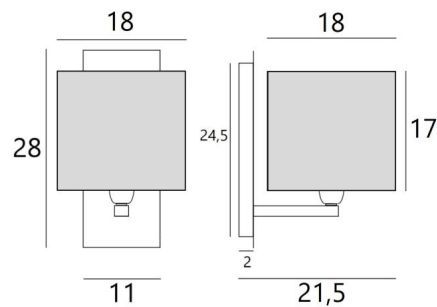

## DENDOUR #

DENDOUR in geborsteld brons met een vierkante lampenkap in Lin Moscou (stof uit categorie 2)

**DENDOUR #**, wandlamp van grote afmeting. De vierkante lampenkap verspreidt een belangrijke helderheid

### TOTALE AFMETINGEN

H28cm L18cm |→21,5cm

### BASIS

Plaat: 11 x 28cm Doos: 7,5 x 24,5 x 2cm

### LAMPENKAP : AFMETINGEN & CODE

#18 - 18 - 17cm

Code: 1305 + stofcode

Wij bieden U meer dan 180 stoffen/materialen/kleuren voor lampenkappen aan