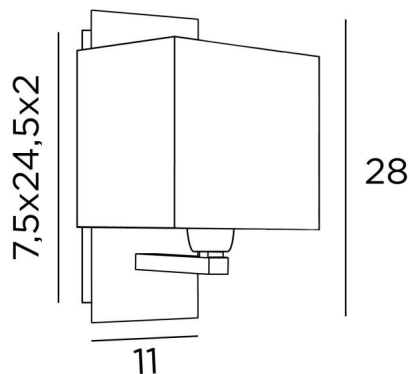

DENDOUR

DENDOUR in geborsteld brons met een vierkante lampenkap in Lin Moscou (stof uit categorie 2)

DENDOUR # is een wandlamp met een grote afmeting

De vierkante lampenkap verspreidt een belangrijke helderheid

TOTALE AFMETINGEN

H28cm L18cm |→21,5cm

BASIS

Plaat : 11 x 28cm

Doos : 7,5 x 24,5 x 2cm

TECHNISCHE GEGEVENS

Een E27 fitting met ring

Dimbare wandlamp