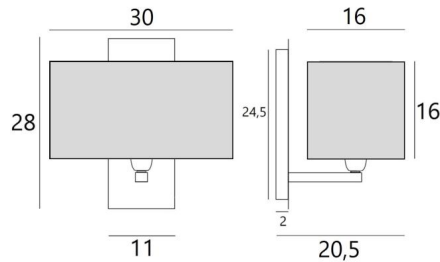

DENDOUR rect

DENDOUR in geborsteld brons met rechthoekige lampenkap in Coton Tourterelle (stof categorie 1)

DENDOUR rect is een wandlamp met een grote afmeting

De rechthoekige lampenkap verspreidt een belangrijke helderheid

TOTALE AFMETINGEN

H28cm L30cm |→20,5cm

BASIS

Plaat : 11 x 28cm Doos : 7,5 x 24,5 x 2cm

TECHNISCHE GEGEVENS

Een E27 fitting met ring

Dimbare wandlamp

Een fixatieplaat om de basis aan de muur te bevestigen ([PDF plan](#))