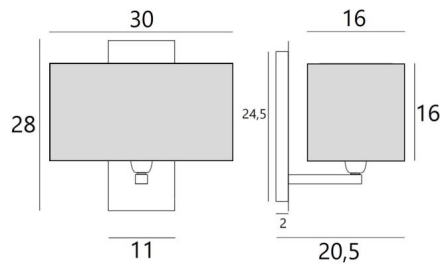

DENDOUR rect

DENDOUR in geborsteld brons met rechthoekige lampenkap in Coton Tourterelle (stof categorie 1)

DENDOUR rect is een wandlamp met een grote afmeting

De rechthoekige lampenkap verspreidt een belangrijke helderheid

TOTALE AFMETINGEN

H28cm L30cm |→20,5cm

BASIS

Plaat : 11 x 28cm Doos : 7,5 x 24,5 x 2cm

TECHNISCHE GEGEVENS

Een E27 fitting met ring

Dimbare wandlamp

Een fixatieplaat om de basis aan de muur te bevestigen ([PDF plan](#))