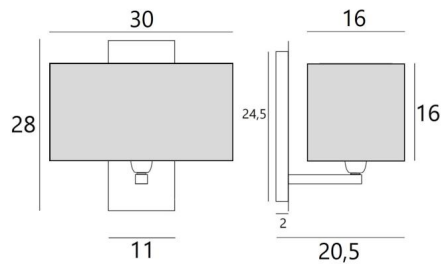

DENDOUR rect

DENDOUR in geborsteld brons met rechthoekige lampenkap in Coton Tourterelle (stof categorie 1)

DENDOUR rect is een wandlamp met een grote afmeting

De rechthoekige lampenkap verspreidt een belangrijke helderheid

TOTALE AFMETINGEN

H28cm L30cm |→20,5cm

BASIS

Plaat : 11 x 28cm Doos : 7,5 x 24,5 x 2cm

TECHNISCHE GEGEVENS

Een E27 fitting met ring

Dimbare wandlamp

Een fixatieplaat om de basis aan de muur te bevestigen ([PDF plan](#))