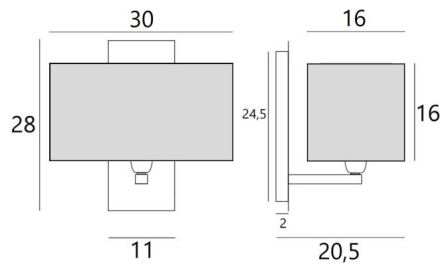

## DENDOUR rect

DENDOUR in geborsteld brons met rechthoekige lampenkap in Coton Tourterelle (stof categorie 1)

**DENDOUR rect** is een wandlamp met een grote afmeting

De rechthoekige lampenkap verspreidt een belangrijke helderheid

### TOTALE AFMETINGEN

H28cm L30cm |→20,5cm

### BASIS

Plaat : 11 x 28cm Doos : 7,5 x 24,5 x 2cm