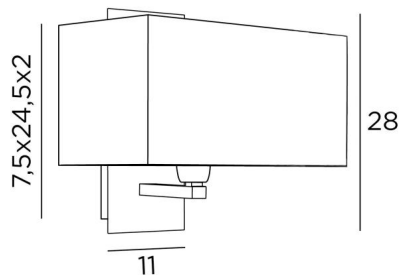

DENDOUR rect

DENDOUR in geborsteld brons met rechthoekige lampenkap in Coton Tourterelle (stof categorie 1)

DENDOUR rect is een wandlamp met een grote afmeting

De rechthoekige lampenkap verspreidt een belangrijke helderheid

TOTALE AFMETINGEN

H28cm L30cm |→20,5cm

BASIS

Plaat : 11 x 28cm

Doos : 7,5 x 24,5 x 2cm

TECHNISCHE GEGEVENS

Een E27 fitting met ring

Dimbare wandlamp