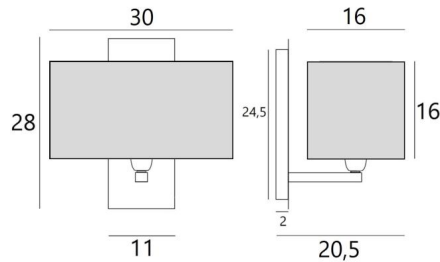

## DENDOUR rect

DENDOUR in geborsteld brons met rechthoekige lampenkap in Coton Tourterelle (stof categorie 1)

**DENDOUR rect** is een wandlamp met een grote afmeting

De rechthoekige lampenkap verspreidt een belangrijke helderheid

### TOTALE AFMETINGEN

H28cm L30cm |→20,5cm

### BASIS

Plaat : 11 x 28cm Doos : 7,5 x 24,5 x 2cm