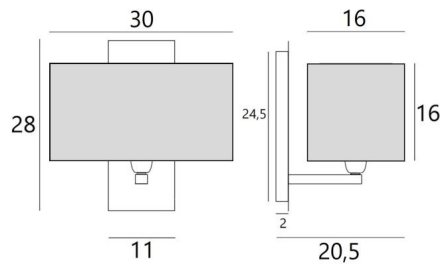

## DENDOUR rect

DENDOUR in geborsteld brons met rechthoekige lampenkap in Coton Tourterelle (stof categorie 1)

**DENDOUR rect** is een wandlamp met een grote afmeting

De rechthoekige lampenkap verspreidt een belangrijke helderheid

### TOTALE AFMETINGEN

H28cm L30cm |→20,5cm

### BASIS

Plaat : 11 x 28cm Doos : 7,5 x 24,5 x 2cm

### LAMPENKAP : AFMETINGEN & CODE

30x16 - 30x16 - 16cm

Code: 1432 + weefsel code

Wij bieden U meer dan 150 stoffen/kleuren voor lampenkappen aan.