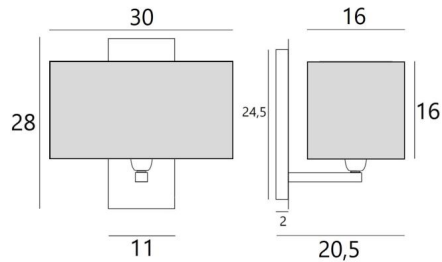

DENDOUR rect

DENDOUR in geborsteld brons met rechthoekige lampenkap in Coton Tourterelle (stof categorie 1)

DENDOUR rect is een wandlamp met een grote afmeting

De rechthoekige lampenkap verspreidt een belangrijke helderheid

TOTALE AFMETINGEN

H28cm L30cm |→20,5cm

BASIS

Plaat : 11 x 28cm Doos : 7,5 x 24,5 x 2cm

TECHNISCHE GEGEVENS

Een E27 fitting met ring

Dimbare wandlamp

Een fixatieplaat om de basis aan de muur te bevestigen ([PDF plan](#))