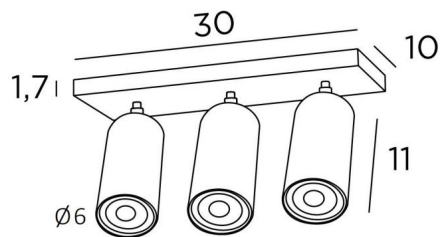

DEIMOS S3 # in gestructureerd zwart (code 02)