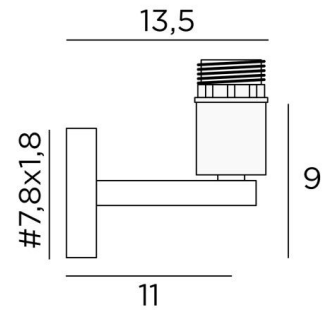

EXPLORER

EXPLORER in geborsteld brons met structuur en decoratieve gouden gloeilamp Ø125mm

EXPLORER is een wandlamp voor een decoratieve lamp en **KERMA-structuur** (of voor een traditionele lampenkap). Zij is voorzien van een bevestigingsring op de fitting

Deze wandlamp kan ondersteboven worden geïnstalleerd, gloeilamp naar beneden. Zij vervolledigt een reeds geïnstalleerde **KERMA hanglamp**

Er bestaat een ander model om alleen de lamp te plaatsen, zie [EXPLORER L](#)

TOTALE AFMETINGEN

L15cm H26cm |→19cm

BASIS

#7,8 x 1,8cm

TECHNISCHE GEGEVENS

Een E27 fitting met ring

LED-lamp Gold Ø125mm dimbaar code 6834 000 (optie)

Dimbare wandlamp

METALEN STRUCTUREN EN CODES

KERMA STRUCTURE : #15 - 15 - 17cm

Code : 4999 002 (black)

Code : 4999 025 (gold)