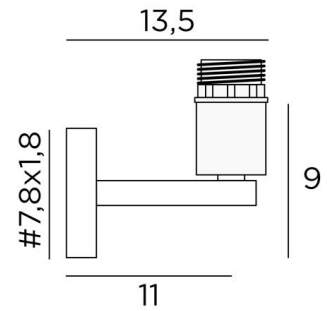

EXPLORER is een wandlamp voor een decoratieve lamp en **KERMA-structuur** (of voor een traditionele lampenkap). Zij is voorzien van een bevestigingsring op de fitting

Deze wandlamp kan ondersteboven worden geïnstalleerd, gloeilamp naar beneden. Zij vervolledigt een reeds geïnstalleerde **KERMA hanglamp**

Er bestaat een ander model om alleen de lamp te plaatsen, zie [EXPLORER L](#)

TOTALE AFMETINGEN

L15cm H26cm |→19cm

BASIS

#7,8 x 1,8cm

TECHNISCHE GEGEVENS

Een E27 fitting met ring

LED-lamp Gold Ø125mm dimbaar code 6834 000 (optie)

Dimbare wandlamp

Een fixatieplaat om de basis aan de muur te bevestigen ([PDF plan](#))

BESCHIKBARE METALEN AFWERKINGEN EN CODES

28 - Lichtbrons - 1958 028

29 - Geborsteld brons - 1958 029

METALEN STRUCTUREN EN CODES

KERMA STRUCTURE : #15 - 15 - 17cm

Code : 4999 002 (black)

Code : 4999 025 (gold)