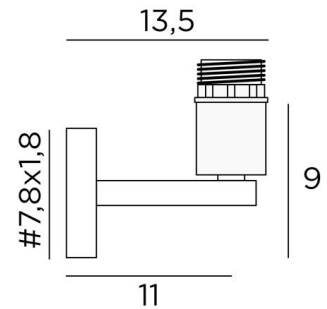

EXPLORER

EXPLORER in geborsteld brons met structuur en decoratieve gouden gloeilamp Ø125mm

EXPLORER is een wandlamp voor een decoratieve lamp en **KERMA-structuur** (of voor een traditionele lampenkap). Zij is voorzien van een bevestigingsring op de fitting

Deze wandlamp kan ondersteboven worden geïnstalleerd, gloeilamp naar beneden. Zij vervolledigt een reeds geïnstalleerde **KERMA hanglamp**

Er bestaat een ander model om alleen de lamp te plaatsen, zie [EXPLORER L](#)

TOTALE AFMETINGEN

L15cm H26cm |→19cm

BASIS

#7,8 x 1,8cm

TECHNISCHE GEGEVENS

Een E27 fitting met ring

LED-lamp Gold Ø125mm dimbaar code 6834 000 (optie)

Dimbare wandlamp

METALEN STRUCTUREN EN CODES

KERMA STRUCTURE : #15 - 15 - 17cm

Code : 4999 002 (black)

Code : 4999 025 (gold)