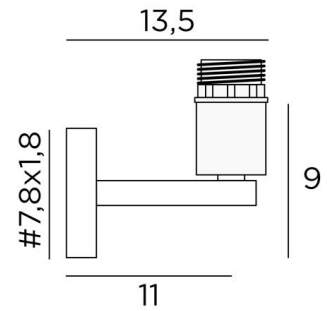

EXPLORER

EXPLORER in geborsteld brons met structuur en decoratieve gouden gloeilamp Ø125mm

EXPLORER is een wandlamp voor een decoratieve lamp en **KERMA-structuur** (of voor een traditionele lampenkap). Zij is voorzien van een bevestigingsring op de fitting

Deze wandlamp kan ondersteboven worden geïnstalleerd, gloeilamp naar beneden. Zij vervolledigt een reeds geïnstalleerde **KERMA hanglamp**

Er bestaat een ander model om alleen de lamp te plaatsen, zie [EXPLORER L](#)

TOTALE AFMETINGEN

L15cm H26cm |→19cm

BASIS

#7,8 x 1,8cm

TECHNISCHE GEGEVENS

Een E27 fitting met ring

LED-lamp Gold Ø125mm dimbaar code 6834 000 (optie)

Dimbare wandlamp