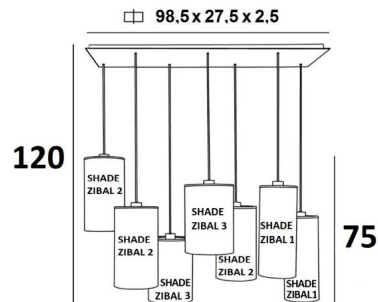

ZIBAL 7

ZIBAL 7 in geborsteld brons met lampenkappen in Dreams Bamboe (stof uit categorie 2)

ZIBAL 7 is een grote hanglamp met zeven cilindervormige lampenkappen van verschillende maten. Zij laat een combinatie van verschillende kleuren toe, wat het zijn originaliteit geeft. Door de keuze uit vele verschillende materialen en kleuren kunt u deze prestigieuze hanglamp afstemmen op uw interieur. De hanglamp kan boven een rechthoekige tafel worden geplaatst en is dimbaar via een externe dimmer. Bij bestelling kan de hoogte van de **ZIBAL 7** worden aangepast aan de eisen van uw plafond. Deze hanglamp is verkrijgbaar in drie maten.

TOTALE AFMETINGEN

H120cm L100 x 40cm

BASE : Plate 98,5 x 27,5cm Frame 95,5 x 24,5 x 2,5cm

TECHNISCHE GEGEVENS

Zeven E27 fittingen met ring. Dimbare hanglamp

Standaard : de hanglamp is voorzien voor een plafondhoogte van 275cm. De onderkant bevindt zich op 155cm van de grond. Het geheel van de lampenkappen bedraagt 75cm