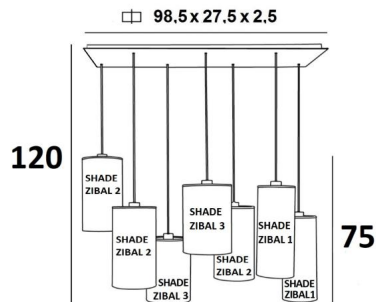

## ZIBAL 7

ZIBAL 7 in geborsteld brons met lampenkappen in Dreams Bamboe (stof uit categorie 2)

**ZIBAL 7** is een grote hanglamp met zeven cilindervormige lampenkappen van verschillende maten. Zij laat een combinatie van verschillende kleuren toe, wat het zijn originaliteit geeft. Door de keuze uit vele verschillende materialen en kleuren kunt u deze prestigieuze hanglamp afstemmen op uw interieur. De hanglamp kan boven een rechthoekige tafel worden geplaatst en is dimbaar via een externe dimmer. Bij bestelling kan de hoogte van de **ZIBAL 7** worden aangepast aan de eisen van uw plafond. Deze hanglamp is verkrijgbaar in drie maten.

### TOTALE AFMETINGEN

H120cm L100 x 40cm

**BASE :** Plate 98,5 x 27,5cm Frame 95,5 x 24,5 x 2,5cm

### TECHNISCHE GEGEVENS

Zeven E27 fittingen met ring. Dimbare hanglamp

Standaard : de hanglamp is voorzien voor een plafondhoogte van 275cm. De onderkant bevindt zich op 155cm van de grond. Het geheel van de lampenkappen bedraagt 75cm