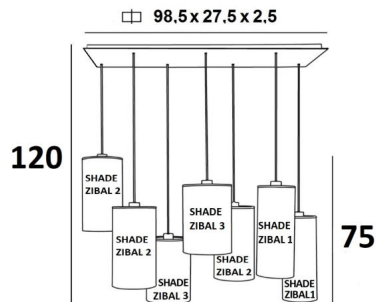

ZIBAL 7

ZIBAL 7 in geborsteld brons met lampenkappen in Dreams Bamboe (stof uit categorie 2)

ZIBAL 7 is een grote hanglamp met zeven cilindervormige lampenkappen van verschillende maten. Zij laat een combinatie van verschillende kleuren toe, wat het zijn originaliteit geeft. Door de keuze uit vele verschillende materialen en kleuren kunt u deze prestigieuze hanglamp afstemmen op uw interieur. De hanglamp kan boven een rechthoekige tafel worden geplaatst en is dimbaar via een externe dimmer. Bij bestelling kan de hoogte van de **ZIBAL 7** worden aangepast aan de eisen van uw plafond. Deze hanglamp is verkrijgbaar in drie maten.

TOTALE AFMETINGEN

H120cm L100 x 40cm

BASE : Plate 98,5 x 27,5cm Frame 95,5 x 24,5 x 2,5cm

TECHNISCHE GEGEVENS

Zeven E27 fittingen met ring. Dimbare hanglamp

Standaard : de hanglamp is voorzien voor een plafondhoogte van 275cm. De onderkant bevindt zich op 155cm van de grond. Het geheel van de lampenkappen bedraagt 75cm