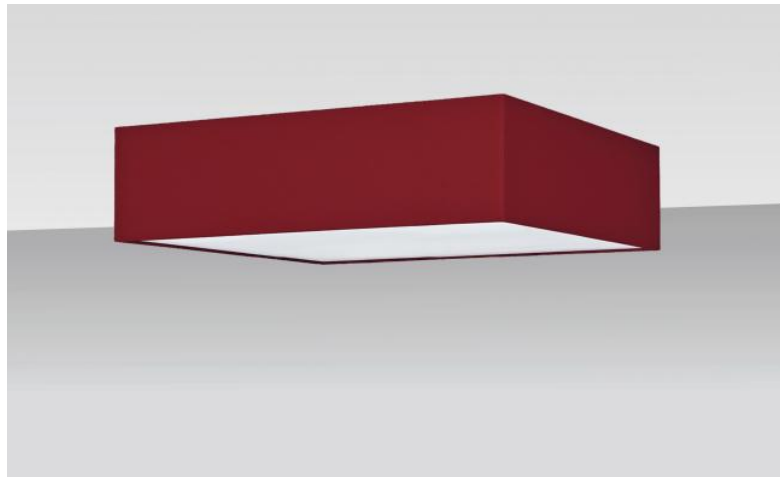

LAMPENKAP NEFERKARE 55 FINE

Lampenkap NEFERKARE 55 FINE in Seta framboise (stof uit categorie 3)

SUPER EXTRA FLAT vierkante lampenkap 55cm, geleverd met een lichtverdeler die de onderkant volledig afsluit.

Verkrijgbaar in 5 andere maten met keuze uit meer dan 150 verschillende stoffen en kleuren.

Deze lampenkap is ontworpen om uitsluitend geplaatst te worden met een hanglamp voorzien van een *Nourrice* (4x E27 fittingen)

TOTALE AFMETINGEN

#55cm H13cm

TECHNISCHE GEGEVENS

Wij stellen u 8 hanglampen voor met *Nourrice*, aangepast aan deze lampenkap. Zie aan het einde van de categorie [HANGLAMPEN](#)

Als u bij deze lampenkap de [KENTIKA FINE CEILING](#) hanglamp kiest, komt het geheel tegen het plafond

De lampenkap en de lichtverdeler kunnen gemakkelijk worden geplaatst nadat het toestel volledig is geïnstalleerd

LAMPENKAP : AFMETINGEN & CODE

#55 - 55 - 13cm (*Nourrice* : 4x E27)

+ *integral diffuser*

Code: 4517 + weefsel code