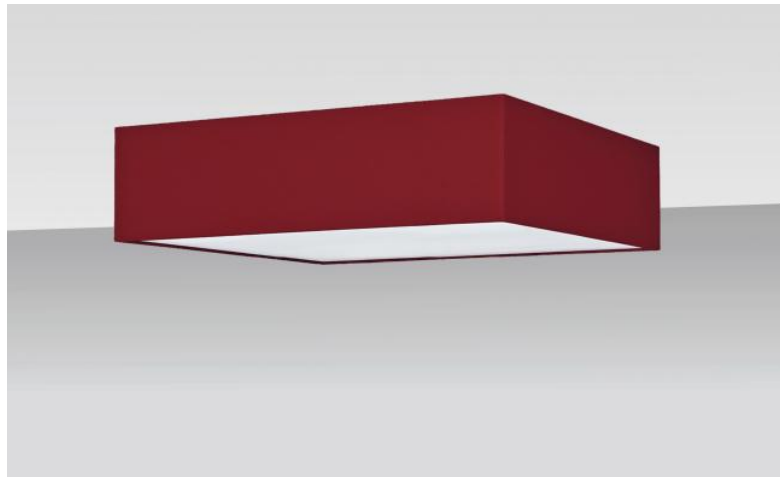

## LAMPENKAP NEFERKARE 55 FINE

Lampenkap NEFERKARE 55 FINE in Seta framboise (stof uit categorie 3)

SUPER EXTRA FLAT vierkante lampenkap 55cm, geleverd met een lichtverdeler die de onderkant volledig afsluit.

Verkrijgbaar in 5 andere maten met keuze uit meer dan 150 verschillende stoffen en kleuren.

Deze lampenkap is ontworpen om uitsluitend geplaatst te worden met een hanglamp voorzien van een *Nourrice* (4x E27 fittingen)

### TOTALE AFMETINGEN

#55cm H13cm