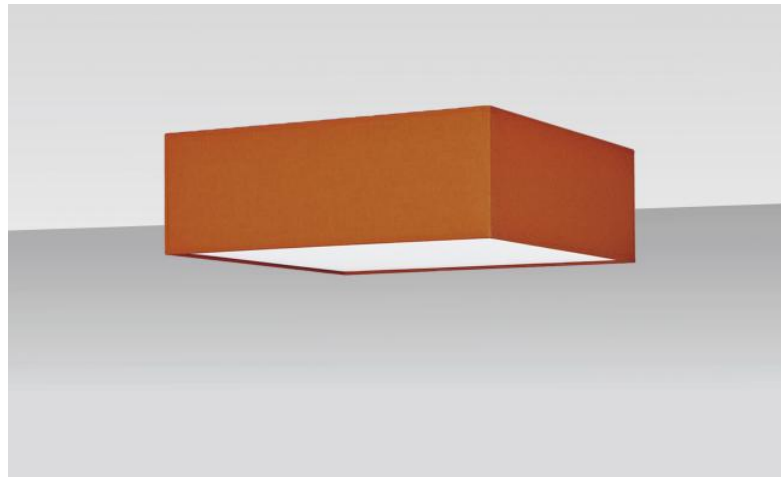

LAMPENKAP NEFERKARE 45 FINE

Lampenkap NEFERKARE 45 FINE in Seta Brique (stof uit categorie 3)

SUPER EXTRA FLAT vierkante lampenkap 45cm, geleverd met een lichtverdeler die de onderkant volledig afsluit.

Verkrijgbaar in 3 andere maten met keuze uit meer dan 150 verschillende stoffen en kleuren.

Deze lampenkap is ontworpen om uitsluitend geplaatst te worden met een hanglamp voorzien van een *Nourrice* (4 E27 fittingen)

TOTALE AFMETINGEN

#45cm H13cm

TECHNISCHE GEGEVENS

Wij stellen u 8 hanglampen voor met *Nourrice*, aangepast aan deze lampenkap. Zie aan het einde van de categorie **HANGLAMPEN**.

Als u bij deze lampenkap de **KENTIKA FINE CEILING** hanglamp kiest, komt het geheel tegen het plafond.