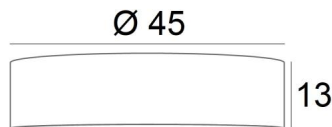

## LAMPENKAP KENTIKA 45 FINE

Lampenkap KENTIKA 45 FINE in Coton schiste (stof uit categorie 1)

De **lampenkap KENTIKA 45 FINE** is een ronde en cilindervormige lampenkap SUPER EXTRA FLAT, met een zeer geringe hoogte en een diameter van 45 cm die discretie en finesse brengt in uw decoratie. Deze lampenkap is ontworpen om tegen het plafond te worden geïnstalleerd, op voorwaarde dat u onze plafondblamp **KENTIKA FINE CEILING** gebruikt, maar ze kan ook worden opgehangen.

### TOTALE AFMETINGEN

Ø45cm H13cm