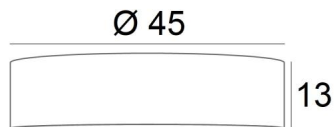

LAMPENKAP KENTIKA 45 FINE

Lampenkap KENTIKA 45 FINE in Coton schiste (stof uit categorie 1)

De **lampenkap KENTIKA 45 FINE** is een ronde en cilindervormige lampenkap SUPER EXTRA FLAT, met een zeer geringe hoogte en een diameter van 45 cm die discretie en finesse brengt in uw decoratie. Deze lampenkap is ontworpen om tegen het plafond te worden geïnstalleerd, op voorwaarde dat u onze plafondblamp **KENTIKA FINE CEILING** gebruikt, maar ze kan ook worden opgehangen.

Een **KENTIKA 45 FINE lampenkap** heeft een speciale bevestiging voor een ophangstelsel met vier E27-fittingen (NOURRICE).

Verkrijgbaar in vijf andere maten en in een keuze uit meer dan 160 stoffen, materialen en kleuren. Deze lampenkap wordt geleverd met een integrale lichtverdeler die de lampenkap volledig afsluit aan de onderkant.

Een **KENTIKA 45 FINE** lampenkap brengt kleur, licht en warmte in uw huis.

TOTALE AFMETINGEN

Ø45cm H13cm

TECHNISCHE GEGEVENS

Wij stellen u 8 hanglampen voor met *Nourrice*, aangepast aan deze lampenkap. Zie aan het einde van de categorie **HANGLAMPEN**.