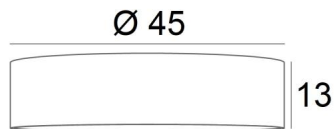

LAMPENKAP KENTIKA 45 FINE

Lampenkap KENTIKA 45 FINE in Coton schiste (stof uit categorie 1)

De **lampenkap KENTIKA 45 FINE** is een ronde en cilindervormige lampenkap SUPER EXTRA FLAT, met een zeer geringe hoogte en een diameter van 45 cm die discretie en finesse brengt in uw decoratie. Deze lampenkap is ontworpen om tegen het plafond te worden geïnstalleerd, op voorwaarde dat u onze plafondblamp **KENTIKA FINE CEILING** gebruikt, maar ze kan ook worden opgehangen.

Een **KENTIKA 45 FINE lampenkap** heeft een speciale bevestiging voor een ophangstelsel met vier E27-fittingen (NOURRICE).

Verkrijgbaar in vijf andere maten en in een keuze uit meer dan 160 stoffen, materialen en kleuren. Deze lampenkap wordt geleverd met een integrale lichtverdeler die de lampenkap volledig afsluit aan de onderkant.

Een **KENTIKA 45 FINE** lampenkap brengt kleur, licht en warmte in uw huis.

TOTALE AFMETINGEN

Ø45cm H13cm

TECHNISCHE GEGEVENS

Wij stellen u 8 hanglampen voor met *Nourrice*, aangepast aan deze lampenkap. Zie aan het einde van de categorie **HANGLAMPEN**.