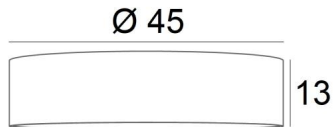

LAMPENKAP KENTIKA 45 FINE

Lampenkap KENTIKA 45 FINE in Coton schiste (stof uit categorie 1)

De **lampenkap KENTIKA 45 FINE** is een ronde en cilindervormige lampenkap SUPER EXTRA FLAT, met een zeer geringe hoogte en een diameter van 45 cm die discretie en finesse brengt in uw decoratie. Deze lampenkap is ontworpen om tegen het plafond te worden geïnstalleerd, op voorwaarde dat u onze plafondblamp **KENTIKA FINE CEILING** gebruikt, maar ze kan ook worden opgehangen.

Een **KENTIKA 45 FINE lampenkap** heeft een speciale bevestiging voor een ophangstelsel met vier E27-fittingen (NOURRICE).

Verkrijgbaar in vijf andere maten en in een keuze uit meer dan 160 stoffen, materialen en kleuren. Deze lampenkap wordt geleverd met een integrale lichtverdeler die de lampenkap volledig afsluit aan de onderkant.

Een **KENTIKA 45 FINE** lampenkap brengt kleur, licht en warmte in uw huis.

TOTALE AFMETINGEN

Ø45cm H13cm

TECHNISCHE GEGEVENS

Wij stellen u 8 hanglampen voor met *Nourrice*, aangepast aan deze lampenkap. Zie aan het einde van de categorie **HANGLAMPEN**.

LAMPENKAP : AFMETINGEN & CODE

Ø45 - 45 - 13cm (*Nourrice* : 4x E27)

+ *integral diffuser*

Code: 4504 + weefsel code

Wij bieden U meer dan 150 stoffen/kleuren voor lampenkappen aan.