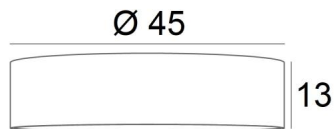

## LAMPENKAP KENTIKA 45 FINE

De **lampenkap KENTIKA 45 FINE** is een ronde en cilindervormige lampenkap SUPER EXTRA FLAT, met een zeer geringe hoogte en een diameter van 45 cm die discretie en finesse brengt in uw decoratie. Deze lampenkap is ontworpen om tegen het plafond te worden geïnstalleerd, op voorwaarde dat u onze plafondblamp **KENTIKA FINE CEILING** gebruikt, maar ze kan ook worden opgehangen.

### TOTALE AFMETINGEN

Ø45cm H13cm