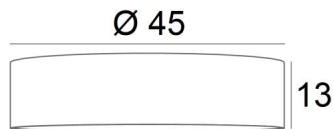

LAMPENKAP KENTIKA 45 FINE

Lampenkap KENTIKA 45 FINE in Coton schiste (stof uit categorie 1)

De **lampenkap KENTIKA 45 FINE** is een ronde en cilindervormige lampenkap SUPER EXTRA FLAT, met een zeer geringe hoogte en een diameter van 45 cm die discretie en finesse brengt in uw decoratie. Deze lampenkap is ontworpen om tegen het plafond te worden geïnstalleerd, op voorwaarde dat u onze plafondblamp **KENTIKA FINE CEILING** gebruikt, maar ze kan ook worden opgehangen.

Een **KENTIKA 45 FINE lampenkap** heeft een speciale bevestiging voor een ophangstelsel met vier E27-fittingen (NOURRICE).

Verkrijgbaar in vijf andere maten en in een keuze uit meer dan 160 stoffen, materialen en kleuren. Deze lampenkap wordt geleverd met een integrale lichtverdeler die de lampenkap volledig afsluit aan de onderkant.

Een **KENTIKA 45 FINE** lampenkap brengt kleur, licht en warmte in uw huis.

TOTALE AFMETINGEN

Ø45cm H13cm

TECHNISCHE GEGEVENS

Wij stellen u 8 hanglampen voor met *Nourrice*, aangepast aan deze lampenkap. Zie aan het einde van de categorie **HANGLAMPEN**.

LAMPENKAP : AFMETINGEN & CODE

Ø45 - 45 - 13cm (*Nourrice* : 4x E27)

+ *integral diffuser*

Code: 4504 + weefsel code

Wij bieden U meer dan 150 stoffen/kleuren voor lampenkappen aan.