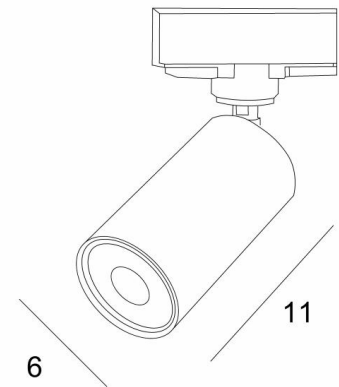

DEIMOS SPOT voor rail

Rails + DEIMOS SPOTS voor rail in gesatineerd messing en in gesatineerd nikkel

DEIMOS SPOT voor rail is een cilindrische spot, gemonteerd op een universele adapter voor 230V rail. Deze spot is bewonderenswaardig, hij is elegant en heeft een mooie aanwezigheid. Een must om meer licht in uw huis te brengen. Om de efficiëntie te verhogen zijn er GU10 gloeilampen op de markt met een zeer hoog vermogen en dimbaar.

DEIMOS is een grote cilindrische spot die de gloeilamp volledig omsluit. Om en achter de gloeilamp zit er een decoratieve zwarte ring. Hij is gemonteerd op een kogelgewricht, dat in de cilinder van de spot is geïntegreerd.

TOTALE AFMETINGEN

Ø6cm L11cm

TECHNISCHE GEGEVENS

Spot gemonteerd op een 360° kogelgewricht.

De kogelgewricht is bevestigd op een universele adapter.

Deze spot is klaar om direct op een 230V universele rail geplaatst te worden.

Een GU10 fitting.

Een zwarte decoratieve ring om rond en achter de gloeilamp te plaatsen.

Afmetingen van de spot: Ø6cm L11cm.

Geen converter, deze spot is dimbaar.

Verplicht gebruik van een LED lamp (veiligheid).