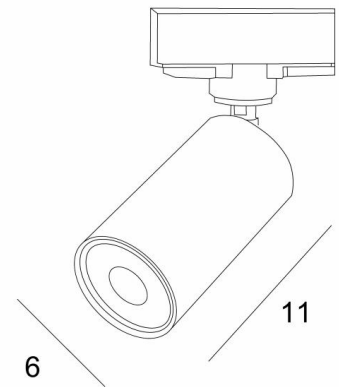

DEIMOS SPOT op rail

DEIMOS RAIL + SPOTS in gesatineerd messing en in geborsteld brons.
Metaal afwerkingen codes: 25 & 29

DEIMOS SPOT op RAIL is een cilindrische spot, gemonteerd op een universele adapter voor 230V rail. Deze spot is bewonderenswaardig, hij is elegant en heeft een mooie aanwezigheid. Een must om meer licht in uw huis te brengen. Om de efficiëntie te verhogen zijn er GU10 gloeilampen op de markt met een zeer hoog vermogen en dimbaar.

DEIMOS is een grote cilindrische spot die de gloeilamp volledig omsluit. Om en achter de gloeilamp zit er een decoratieve zwarte ring. Hij is gemonteerd op een kogelgewricht, dat in de cilinder van de spot is geïntegreerd.

TOTALE AFMETINGEN

Ø6cm L11cm

TECHNISCHE GEGEVENS

Spot gemonteerd op een 360° knieschijf

De knieschijf is bevestigd op een universele adapter

Deze spot is klaar om direct op een 230V universele rail geplaatst te worden

Een GU10 fitting

Een zwarte decoratieve ring om rond en achter de gloeilamp te plaatsen

Afmetingen van de spot: Ø6cm L11cm

Geen converter, deze spot is dimbaar

Verplicht gebruik van een LED lamp (veiligheid)