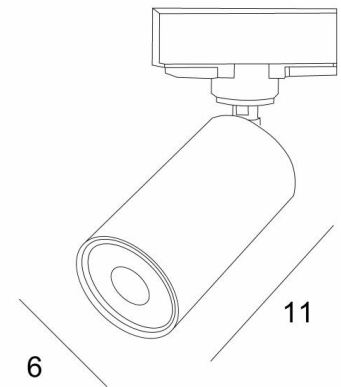

DEIMOS SPOT op rail

DEIMOS RAIL + SPOTS in gesatineerd messing en in geborsteld brons.
Metaal afwerkingen codes: 25 & 29

DEIMOS SPOT op RAIL is een cilindrische spot, gemonteerd op een universele adapter voor 230V rail. Deze spot is bewonderenswaardig, hij is elegant en heeft een mooie aanwezigheid. Een must om meer licht in uw huis te brengen. Om de efficiëntie te verhogen zijn er GU10 gloeilampen op de markt met een zeer hoog vermogen en dimbaar.

DEIMOS is een grote cilindrische spot die de gloeilamp volledig omsluit. Om en achter de gloeilamp zit er een decoratieve zwarte ring. Hij is gemonteerd op een kogelgewricht, dat in de cilinder van de spot is geïntegreerd.

TOTALE AFMETINGEN

Ø6cm L11cm

TECHNISCHE GEGEVENS

Spot gemonteerd op een 360° knieschijf

De knieschijf is bevestigd op een universele adapter

Deze spot is klaar om direct op een 230V universele rail geplaatst te worden

Een GU10 fitting

Een zwarte decoratieve ring om rond en achter de gloeilamp te plaatsen

Afmetingen van de spot: Ø6cm L11cm

Geen converter, deze spot is dimbaar

Verplicht gebruik van een LED lamp (veiligheid)