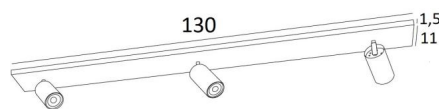

## DEIMOS L3

DEIMOS L3 in geborsteld brons. Metaal afwerking code: 29

**DEIMOS L3** is een plafondlamp met drie spots op een ultradunne rechthoekige basis. Dit armatuur is prestigieus. Gemakkelijk te installeren, een must om meer licht in uw huis te brengen  
**DEIMOS** is een grote spot die de gloeilamp volledig omsluit. Hij is gemonteerd op een knieschijf dat in de cilinder van de spot is geïntegreerd. Deze armatuur verkrijgbaar in een aantal opvallende afwerkingen

### TOTALE AFMETINGEN

L130 x 11cm H10→14cm

**BASE** : 130 x 11 x 1,5cm

### TECHNISCHE GEGEVENS

Drie spots gemonteerd op een 360° knieschijf. Afmetingen: Ø6cm L11cm

Drie GU10 fittingen

Een decoratieve zwarte ring om rond en achter de gloeilampen te plaatsen

Deze plafondlamp is dimbaar en werkt rechtstreeks op 230V, zonder transformator