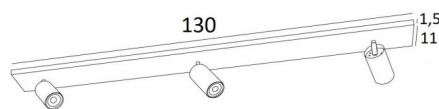

DEIMOS L3

DEIMOS L3 in gestructureerd zwart en gesatineerd messing (code 45)

DEIMOS L3 is een plafondlamp met drie spots op een ultradunne rechthoekige basis. Dit armatuur is prestigieus. Gemakkelijk te installeren, een must om meer licht in uw huis te brengen
DEIMOS is een grote spot die de gloeilamp volledig omsluit. Hij is gemonteerd op een knieschijf dat in de cilinder van de spot is geïntegreerd. Deze armatuur verkrijgbaar in een aantal opvallende afwerkingen

TOTALE AFMETINGEN

L130 x 11cm H10→14cm

BASE : 130 x 11 x 1,5cm

TECHNISCHE GEGEVENS

Drie spots gemonteerd op een 360° knieschijf. Afmetingen: Ø6cm L11cm

Drie GU10 fittingen

Een decoratieve zwarte ring om rond en achter de gloeilampen te plaatsen