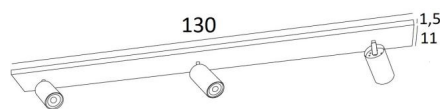

DEIMOS L3

DEIMOS L3 in geborsteld brons. Metaal afwerking code: 29

DEIMOS L3 is een plafondlamp met drie spots op een ultradunne rechthoekige basis. Dit armatuur is prestigieus. Gemakkelijk te installeren, een must om meer licht in uw huis te brengen
DEIMOS is een grote spot die de gloeilamp volledig omsluit. Hij is gemonteerd op een knieschijf dat in de cilinder van de spot is geïntegreerd. Deze armatuur verkrijgbaar in een aantal opvallende afwerkingen

TOTALE AFMETINGEN

L130 x 11cm H10→14cm

BASE : 130 x 11 x 1,5cm

TECHNISCHE GEGEVENS

Drie spots gemonteerd op een 360° kogelgewricht. Afmetingen: Ø6cm L11cm

Drie GU10 fittingen

Een decoratieve zwarte ring om rond en achter de gloeilampen te plaatsen