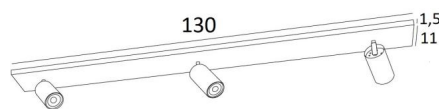

DEIMOS L3

DEIMOS L3 in geborsteld brons. Metaal afwerking code: 29

DEIMOS L3 is een plafondlamp met drie spots op een ultradunne rechthoekige basis. Dit armatuur is prestigieus. Gemakkelijk te installeren, een must om meer licht in uw huis te brengen
DEIMOS is een grote spot die de gloeilamp volledig omsluit. Hij is gemonteerd op een knieschijf dat in de cilinder van de spot is geïntegreerd. Deze armatuur verkrijgbaar in een aantal opvallende afwerkingen

TOTALE AFMETINGEN

L130 x 11cm H10→14cm

BASE : 130 x 11 x 1,5cm

TECHNISCHE GEGEVENS

Drie spots gemonteerd op een 360° knieschijf. Afmetingen: Ø6cm L11cm

Drie GU10 fittingen

Een decoratieve zwarte ring om rond en achter de gloeilampen te plaatsen