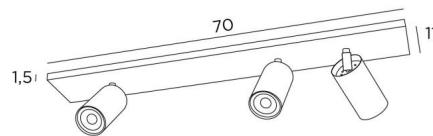

## DEIMOS L2+1

DEIMOS L2+1 in gestructureerd zwart en gesatineerd messing (code 45)

**DEIMOS L2+1** is een plafondlamp met drie spots op een ultradunne rechthoekige basis. Dit armatuur is prestigieus. Gemakkelijk te installeren, een must om meer licht in uw huis te brengen  
**DEIMOS** is een grote spot die de gloeilamp volledig omsluit. Hij is gemonteerd op een knieschijf dat in de cilinder van de spot is geïntegreerd. Deze armatuur verkrijgbaar in een aantal opvallende afwerkingen

### TOTALE AFMETINGEN

L70 x 11cm H10→14cm

**BASE:** 70 x 11 x 1,5cm

### TECHNISCHE GEGEVENS

Drie spots gemonteerd op een 360° knieschijf. Afmetingen van de spot: Ø6cm L11cm

Drie GU10 fittingen

Een decoratieve zwarte ring om rond en achter de gloeilampen te plaatsen

Deze plafondlamp is dimbaar en werkt rechtstreeks op 230V, zonder transformator