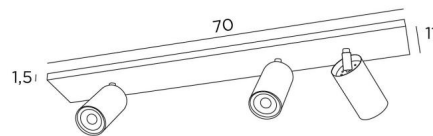

## DEIMOS L2+1

DEIMOS L2+1 in gestructureerd zwart en gesatineerd messing (optie). Metaal afwerkingen code: 45

**DEIMOS L2+1** is een plafondlamp met drie spots op een ultradunne rechthoekige basis. Dit armatuur is prestigieus. Gemakkelijk te installeren, een must om meer licht in uw huis te brengen  
**DEIMOS** is een grote spot die de gloeilamp volledig omsluit. Hij is gemonteerd op een knieschijf dat in de cilinder van de spot is geïntegreerd. Deze armatuur verkrijgbaar in een aantal opvallende afwerkingen

### TOTALE AFMETINGEN

L70 x 11cm H10→14cm

### BASIS

70 x 11 x 1,5cm

### TECHNISCHE GEGEVENS

Drie spots gemonteerd op een 360° kogelgewricht. Afmetingen van de spot: Ø6cm L11cm

Drie GU10 fittingen

Een decoratieve zwarte ring om rond en achter de gloeilampen te plaatsen

Deze plafondlamp is dimbaar en werkt rechtstreeks op 230V, zonder transformator