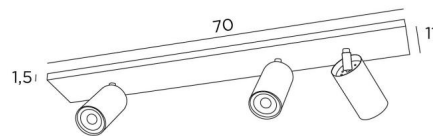

DEIMOS L2+1

DEIMOS L2+1 in gestructureerd zwart en gesatineerd messing. Metaal afwerkingen code: 45

DEIMOS L2+1 is een plafondlamp met drie spots op een ultradunne rechthoekige basis. Dit armatuur is prestigieus. Gemakkelijk te installeren, een must om meer licht in uw huis te brengen
DEIMOS is een grote spot die de gloeilamp volledig omsluit. Hij is gemonteerd op een knieschijf dat in de cilinder van de spot is geïntegreerd. Deze armatuur verkrijgbaar in een aantal opvallende afwerkingen

TOTALE AFMETINGEN

L70 x 11cm H10→14cm

BASE: 70 x 11 x 1,5cm

TECHNISCHE GEGEVENS

Drie spots gemonteerd op een 360° knieschijf. Afmetingen van de spot: Ø6cm L11cm

Drie GU10 fittingen

Een decoratieve zwarte ring om rond en achter de gloeilampen te plaatsen