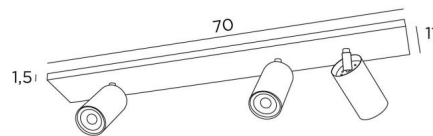

## DEIMOS L2+1

DEIMOS L2+1 in gestructureerd zwart en gesatineerd messing. Metaal afwerkingen code: 45

**DEIMOS L2+1** is een plafondlamp met drie spots op een ultradunne rechthoekige basis. Dit armatuur is prestigieus. Gemakkelijk te installeren, een must om meer licht in uw huis te brengen

**DEIMOS** is een grote spot die de gloeilamp volledig omsluit. Hij is gemonteerd op een knieschijf dat in de cilinder van de spot is geïntegreerd. Deze armatuur verkrijgbaar in een aantal opvallende afwerkingen

### TOTALE AFMETINGEN

L70 x 11cm H10→14cm

**BASE:** 70 x 11 x 1,5cm

### TECHNISCHE GEGEVENS

Drie spots gemonteerd op een 360° knieschijf. Afmetingen van de spot: Ø6cm L11cm

Drie GU10 fittingen

Een decoratieve zwarte ring om rond en achter de gloeilampen te plaatsen

Deze plafondlamp is dimbaar en werkt rechtstreeks op 230V, zonder transformator