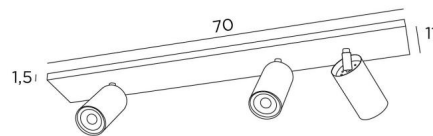

DEIMOS L2+1

DEIMOS L2+1 in gestructureerd zwart en gesatineerd messing (optie). Metaal afwerkingen code: 45

DEIMOS L2+1 is een plafondlamp met drie spots op een ultradunne rechthoekige basis. Dit armatuur is prestigieus. Gemakkelijk te installeren, een must om meer licht in uw huis te brengen
DEIMOS is een grote spot die de gloeilamp volledig omsluit. Hij is gemonteerd op een knieschijf dat in de cilinder van de spot is geïntegreerd. Deze armatuur verkrijgbaar in een aantal opvallende afwerkingen

TOTALE AFMETINGEN

L70 x 11cm H10→14cm

BASIS

70 x 11 x 1,5cm

TECHNISCHE GEGEVENS

Drie spots gemonteerd op een 360° kogelgewricht. Afmetingen van de spot: Ø6cm L11cm

Drie GU10 fittingen

Een decoratieve zwarte ring om rond en achter de gloeilampen te plaatsen