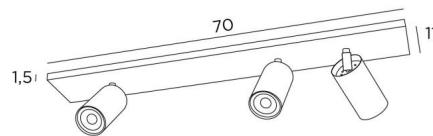

DEIMOS L2+1

DEIMOS L2+1 in gestructureerd zwart en gesatineerd messing. Metaal afwerkingen code: 45

DEIMOS L2+1 is een plafondlamp met drie spots op een ultradunne rechthoekige basis. Dit armatuur is prestigieus. Gemakkelijk te installeren, een must om meer licht in uw huis te brengen

DEIMOS is een grote spot die de gloeilamp volledig omsluit. Hij is gemonteerd op een knieschijf dat in de cilinder van de spot is geïntegreerd. Deze armatuur verkrijgbaar in een aantal opvallende afwerkingen

TOTALE AFMETINGEN

L70 x 11cm H10→14cm

BASE: 70 x 11 x 1,5cm

TECHNISCHE GEGEVENS

Drie spots gemonteerd op een 360° knieschijf. Afmetingen van de spot: Ø6cm L11cm

Drie GU10 fittingen

Een decoratieve zwarte ring om rond en achter de gloeilampen te plaatsen