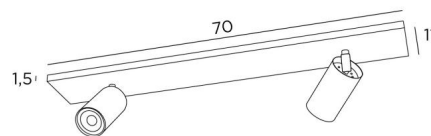

DEIMOS L2

DEIMOS L2 in gestructureerd zwart en in gesatineerd nikkel. Metaal afwerkingen code: 43

DEIMOS L2 is een plafondlamp met twee spots op een ultradunne rechthoekige basis

Dit armatuur is prestigieus, het is elegant en het heeft een mooie aanwezigheid. Gemakkelijk te installeren, een must om meer licht in uw huis te brengen

DEIMOS is een grote cilindrische spot die de gloeilamp volledig omsluit. Om en achter de gloeilamp zit er een decoratieve zwarte ring. Hij is gemonteerd op een knieschijf dat in de cilinder van de spot is geïntegreerd. Deze spot wordt gepresenteerd in een prachtige reeks van zeven modellen, met één tot drie spots, verdeeld op ronde, vierkante of rechthoekige basissen. Traditioneel handgemaakt door deskundige koperslagers, is deze armatuur verkrijgbaar in een aantal opvallende afwerkingen

TOTALE AFMETINGEN

L70 x 11cm H10→14cm

BASIS

70 x 11 x 1,5cm

TECHNISCHE GEGEVENS

Twee spots gemonteerd op een 360° knieschijf

Afmetingen van de spot : Ø6cm L11cm

Twee GU10 fittingen