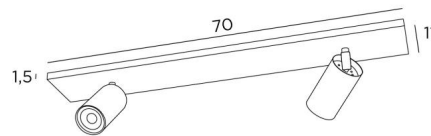

## DEIMOS L2

DEIMOS L2 in gestructureerd zwart en in gesatineerd nikkel. Metaal afwerkingen code: 43

**DEIMOS L2** is een plafondlamp met twee spots op een ultradunne rechthoekige basis

Dit armatuur is prestigieus, het is elegant en het heeft een mooie aanwezigheid. Gemakkelijk te installeren, een must om meer licht in uw huis te brengen

**DEIMOS** is een grote cilindrische spot die de gloeilamp volledig omsluit. Om en achter de gloeilamp zit er een decoratieve zwarte ring. Hij is gemonteerd op een knieschijf dat in de cilinder van de spot is geïntegreerd. Deze spot wordt gepresenteerd in een prachtige reeks van zeven modellen, met één tot drie spots, verdeeld op ronde, vierkante of rechthoekige basissen. Traditioneel handgemaakt door deskundige koperslagers, is deze armatuur verkrijgbaar in een aantal opvallende afwerkingen

### TOTALE AFMETINGEN

L70 x 11cm H10→14cm

### TECHNISCHE GEGEVENS

Twee spots gemonteerd op een 360° knieschijf

Afmetingen van de spot : Ø6cm L11cm

Twee GU10 fittingen

Een decoratieve zwarte ring om rond en achter de gloeilampen te plaatsen

Deze plafondlamp is dimbaar en werkt rechtstreeks op 230V, zonder transformator