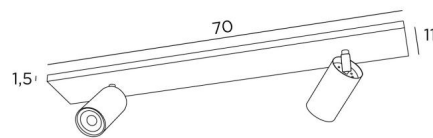

DEIMOS L2 in gestructureerd zwart en in gesatineerd nikkel. Metaal afwerkingen code: 43