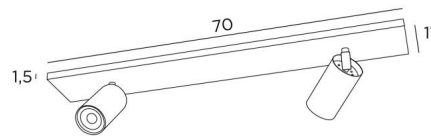

DEIMOS L2

DEIMOS L2 in gestructureerd wit. Metaal afwerking code: 01

DEIMOS L2 is een plafondlamp met twee spots op een ultradunne rechthoekige basis

Dit armatuur is prestigieus, het is elegant en het heeft een mooie aanwezigheid. Gemakkelijk te installeren, een must om meer licht in uw huis te brengen

DEIMOS is een grote cilindrische spot die de gloeilamp volledig omsluit. Om en achter de gloeilamp zit er een decoratieve zwarte ring. Hij is gemonteerd op een knieschijf dat in de cilinder van de spot is geïntegreerd. Deze spot wordt gepresenteerd in een prachtige reeks van zeven modellen, met één tot drie spots, verdeeld op ronde, vierkante of rechthoekige basissen. Traditioneel handgemaakt door deskundige koperslagers, is deze armatuur verkrijgbaar in een aantal opvallende afwerkingen

TOTALE AFMETINGEN

L70 x 11cm H10→14cm

BASIS

70 x 11 x 1,5cm

TECHNISCHE GEGEVENS

Twee spots gemonteerd op een 360° kogelgewricht

Afmetingen van de spot: Ø6cm L11cm

Twee GU10 fittingen