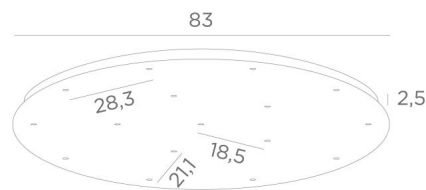

Ceiling base 16 o83

Ceiling base 16 o83

CEILING BASE 16 o83 is een ronde plafondbasis voorzien voor zestien kabeluitgangen, voor het ophangen van lampen, structuren, glas of lampenkappen
Bovendien is gestandaardiseerde bekabeling voorzien
Er zijn ook veel opties in de keuze van vormen, maten, afwerkingen, bedrading, fittingen of het aantal kabeluitgangen

BASIS

Plaat : Ø83cm - Frame : Ø80 x 2,5cm

TECHNISCHE GEGEVENS

Minimumafstand tussen twee kabeluitgangen : 18,5cm

Maximale diameter van de te plaatsen ophangingen op de kabels :

Ø36cm - indien de ophangingen op verschillende hoogtes zijn