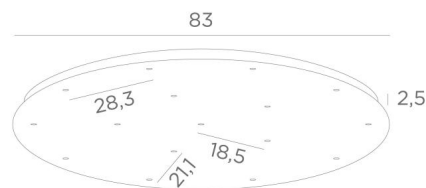

Ceiling base 16 o83

Ceiling base 16 o83

CEILING BASE 16 o83 is een ronde plafondbasis voorzien voor zestien kabeluitgangen, voor het ophangen van lampen, structuren, glas of lampenkappen
Bovendien is gestandaardiseerde bekabeling voorzien
Er zijn ook veel opties in de keuze van vormen, maten, afwerkingen, bedrading, fittingen of het aantal kabeluitgangen

BASIS

Plaat : Ø83cm - Frame : Ø80 x 2,5cm

TECHNISCHE GEGEVENS

Minimumafstand tussen twee kabeluitgangen : 18,5cm

Maximale diameter van de te plaatsen ophangingen op de kabels :

Ø36cm - indien de ophangingen op verschillende hoogtes zijn