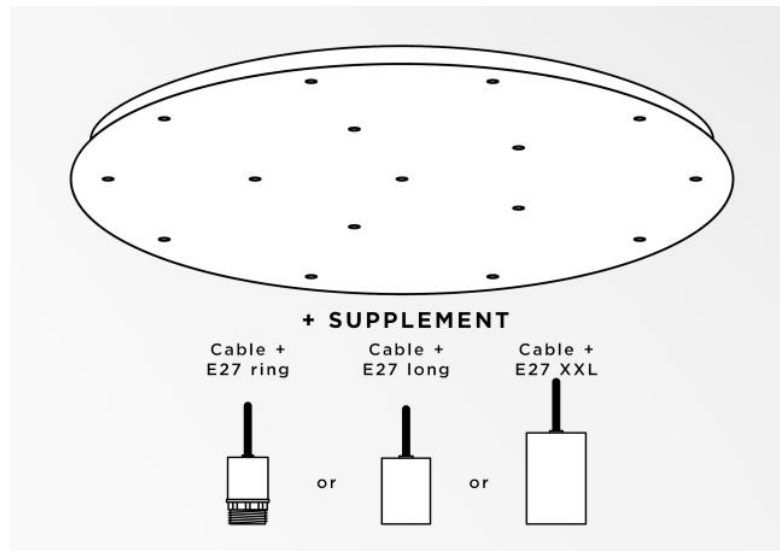

Ceiling base 16 o83

Ceiling base 16 o83

CEILING BASE 16 o83 is een ronde plafondbasis voorzien voor zestien kabeluitgangen, voor het ophangen van lampen, structuren, glas of lampenkappen
Bovendien is gestandaardiseerde bekabeling voorzien
Er zijn ook veel opties in de keuze van vormen, maten, afwerkingen, bedrading, fittingen of het aantal kabeluitgangen

BASIS

Plaat : Ø83cm - Frame : Ø80 x 2,5cm

TECHNISCHE GEGEVENS

Minimumafstand tussen twee kabeluitgangen : 18,5cm

Maximale diameter van de te plaatsen ophangingen op de kabels :

Ø36cm - indien de ophangingen op verschillende hoogtes zijn

Ø18cm - indien de ophangingen op dezelfde hoogtes zijn

Een frame dat aan het plafond wordt bevestigd voordat de plaat er tegen komt

Tegen een meerprijs, bieden wij kabels aan met verschillende fittingen :