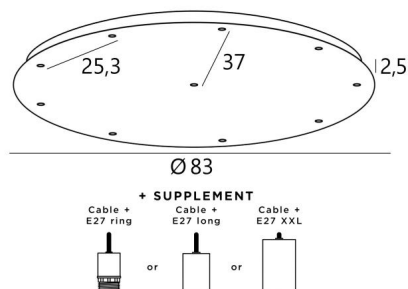

CEILING BASE 11 o38 in lichtbrons. Metaal afwerking code: 28. Opties: een grote keuze aan kabels en fittingen (+supplement)

**CEILING BASE 11 o38** is een ronde plafondbasis voorzien voor elf kabeluitgangen, voor het ophangen van lampen, structuren, glas of lampenkappen. Bovendien is gestandaardiseerde bekabeling voorzien. Er zijn ook veel opties in de keuze van vormen, maten, afwerkingen, bedrading, fittingen of het aantal kabeluitgangen.

#### BASIS

Plaat : Ø38cm - Doos : Ø35 x 2,5cm

#### TECHNISCHE GEGEVENS

**Maximale diameter** van de te plaatsen ophangingen op de kabels :

Ø19cm - indien de ophangingen op verschillende hoogtes zijn

Ø9cm - indien de ophangingen op dezelfde hoogtes zijn

**Fitting E27 L:** lange voor een kleine of een middelgrote gloeilamp (kabel + fitting: code 6564)

**Fitting E27 X:** lange en brede voor een grote gloeilamp (kabel + fitting: code 6565)