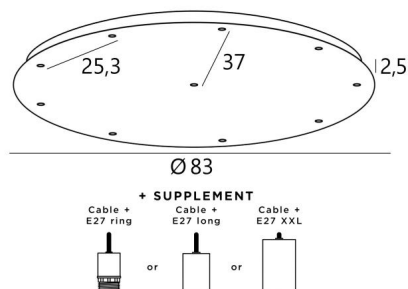

CEILING BASE 11 o38 in lichtbrons. Metaal afwerking code: 28. Opties: een grote keuze aan kabels en fittingen (+supplement)

CEILING BASE 11 o38 is een ronde plafondbasis voorzien voor elf kabeluitgangen, voor het ophangen van lampen, structuren, glas of lampenkappen. Bovendien is gestandaardiseerde bekabeling voorzien. Er zijn ook veel opties in de keuze van vormen, maten, afwerkingen, bedrading, fittingen of het aantal kabeluitgangen.

BASIS

Plaat : Ø38cm - Doos : Ø35 x 2,5cm

TECHNISCHE GEGEVENS

Maximale diameter van de te plaatsen ophangingen op de kabels :

Ø19cm - indien de ophangingen op verschillende hoogtes zijn

Ø9cm - indien de ophangingen op dezelfde hoogtes zijn

Fitting E27 R: met ring, om een structuur of een lampenkap te bevestigen (kabel + fitting: code 6563)

Fitting E27 L: lange voor een kleine of een middelgrote gloeilamp (kabel + fitting: code 6564)

Fitting E27 X: lange en brede voor een grote gloeilamp (kabel + fitting: code 6565)