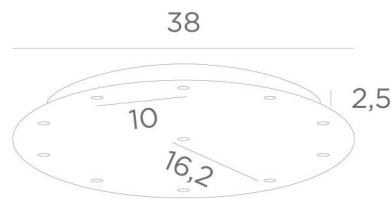

Ceiling base 11 o38

Ceiling base 11 o38

CEILING BASE 11 o38 is een ronde plafondbasis voorzien voor elf kabeluitgangen, voor het ophangen van lampen, structuren, glas of lampenkappen. Bovendien is gestandaardiseerde bekabeling voorzien. Er zijn ook veel opties in de keuze van vormen, maten, afwerkingen, bedrading, fittingen of het aantal kabeluitgangen.

BASIS

Plaat : Ø38cm - Doos : Ø35 x 2,5cm

TECHNISCHE GEGEVENS

Minimumafstand tussen twee kabeluitgangen : 10cm

Maximale diameter van de te plaatsen ophangingen op de kabels :

Ø19cm - indien de ophangingen op verschillende hoogtes zijn