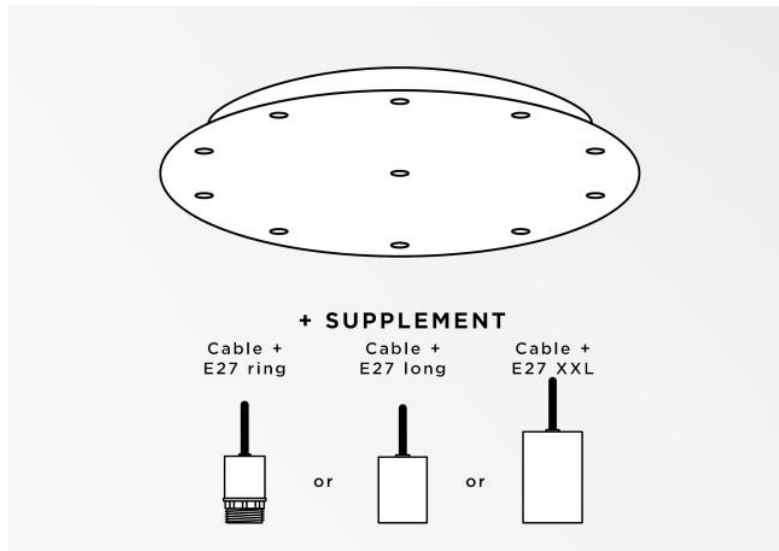

## Ceiling base 11 o38

Ceiling base 11 o38

**CEILING BASE 11 o38** is een ronde plafondbasis voorzien voor elf kabeluitgangen, voor het ophangen van lampen, structuren, glas of lampenkappen. Bovendien is gestandaardiseerde bekabeling voorzien. Er zijn ook veel opties in de keuze van vormen, maten, afwerkingen, bedrading, fittingen of het aantal kabeluitgangen.

### BASIS

Plaat : Ø38cm - Doos : Ø35 x 2,5cm

### TECHNISCHE GEGEVENS

**Minimumafstand** tussen twee kabeluitgangen : 10cm

**Maximale diameter** van de te plaatsen ophangingen op de kabels :

Ø19cm - indien de ophangingen op verschillende hoogtes zijn

**E27 XXL** : lange en brede fitting voor een grote gloeilamp (kabel + fitting : code 6565)