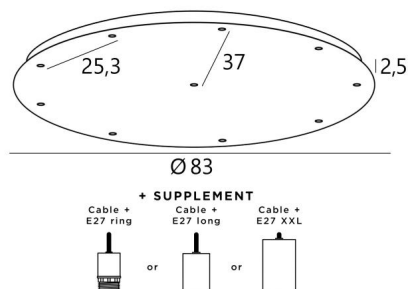

CEILING BASE 11 o38 in lichtbrons (optie). Metaal afwerking code: 28. Opties: een grote keuze aan kabels en fittingen (+supplement)

CEILING BASE 11 o38 is een ronde plafondbasis voorzien voor elf kabeluitgangen, voor het ophangen van lampen, structuren, glas of lampenkappen. Bovendien is gestandaardiseerde bekabeling voorzien. Er zijn ook veel opties in de keuze van vormen, maten, afwerkingen, bedrading, fittingen of het aantal kabeluitgangen.

BASIS

Plaat : Ø38cm - Doos : Ø35 x 2,5cm

TECHNISCHE GEGEVENS

Maximale diameter van de te plaatsen ophangingen op de kabels :

Ø19cm - indien de ophangingen op verschillende hoogtes zijn

Ø9cm - indien de ophangingen op dezelfde hoogtes zijn

Fitting E27 R: met ring, om een structuur of een lampenkap te bevestigen (kabel + fitting: code 6563)

Fitting E27 L: lange voor een kleine of een middelgrote gloeilamp (kabel + fitting: code 6564)

Fitting E27 X: lange en brede voor een grote gloeilamp (kabel + fitting: code 6565)