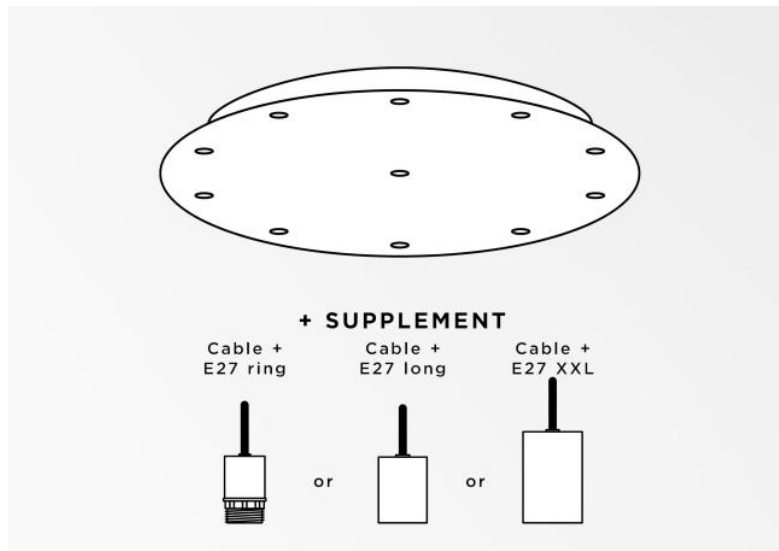

Ceiling base 11 o38

Ceiling base 11 o38

CEILING BASE 11 o38 is een ronde plafondbasis voorzien voor elf kabeluitgangen, voor het ophangen van lampen, structuren, glas of lampenkappen. Bovendien is gestandaardiseerde bekabeling voorzien. Er zijn ook veel opties in de keuze van vormen, maten, afwerkingen, bedrading, fittingen of het aantal kabeluitgangen.

BASIS

Plaat : Ø38cm - Doos : Ø35 x 2,5cm

TECHNISCHE GEGEVENS

Minimumafstand tussen twee kabeluitgangen : 10cm

Maximale diameter van de te plaatsen ophangingen op de kabels :

Ø19cm - indien de ophangingen op verschillende hoogtes zijn

Ø9,5cm - indien de ophangingen op dezelfde hoogtes zijn

Een fixatieplaat om de plafondbasis te bevestigen ([PDF plan](#))

Tegen een meerprijs, bieden wij kabels aan met verschillende fittingen :

KABELS

Raadpleeg de **BESTELBON**. Wij bieden u een standaard versie of met andere kabellengtes. De kabels zijn bekleed met stof en passen bij de kleur van de plafondbasis.

MET FITTINGEN (3 modellen)

E27 RING : fitting met ring, om een structuur of een lampenkop te bevestigen (kabel + fitting : code 6563)

E27 LONG : lange fitting voor een kleine of een middelgrote gloeilamp (kabel + fitting : code 6564)