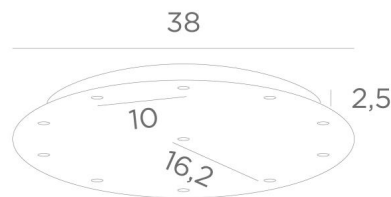

Ceiling base 11 o38

Ceiling base 11 o38

CEILING BASE 11 o38 is een ronde plafondbasis voorzien voor elf kabeluitgangen, voor het ophangen van lampen, structuren, glas of lampenkappen. Bovendien is gestandaardiseerde bekabeling voorzien. Er zijn ook veel opties in de keuze van vormen, maten, afwerkingen, bedrading, fittingen of het aantal kabeluitgangen.

BASIS

Plaat : Ø38cm - Doos : Ø35 x 2,5cm

TECHNISCHE GEGEVENS

Minimumafstand tussen twee kabeluitgangen : 10cm

Maximale diameter van de te plaatsen ophangingen op de kabels :

Ø19cm - indien de ophangingen op verschillende hoogtes zijn