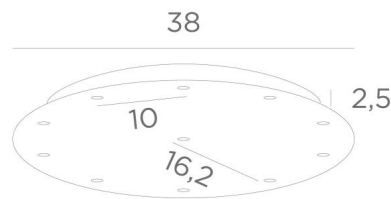

## Ceiling base 11 o38

Ceiling base 11 o38

**CEILING BASE 11 o38** is een ronde plafondbasis voorzien voor elf kabeluitgangen, voor het ophangen van lampen, structuren, glas of lampenkappen. Bovendien is gestandaardiseerde bekabeling voorzien. Er zijn ook veel opties in de keuze van vormen, maten, afwerkingen, bedrading, fittingen of het aantal kabeluitgangen.

### BASIS

Plaat : Ø38cm - Doos : Ø35 x 2,5cm

### TECHNISCHE GEGEVENS

**Minimumafstand** tussen twee kabeluitgangen : 10cm

**Maximale diameter** van de te plaatsen ophangingen op de kabels :

Ø19cm - indien de ophangingen op verschillende hoogtes zijn