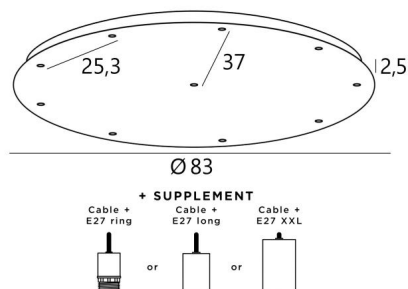

CEILING BASE 10 o83 in gestructureerd zwart. Metaal afwerking code: 02. Opties: een grote keuze aan kabels en fittingen (+supplement)

CEILING BASE 10 o83 is een ronde plafondbasis voorzien voor tien kabeluitgangen, voor het ophangen van lampen, structuren, glas of lampenkappen
Bovendien is gestandaardiseerde bekabeling voorzien
Er zijn ook veel opties in de keuze van vormen, maten, afwerkingen, bedrading, fittingen of het aantal kabeluitgangen

BASIS

Plaat : Ø83cm - **Frame :** Ø80 x 2,5cm

TECHNISCHE GEGEVENS

Maximale diameter van de te plaatsen ophangingen op de kabels :

- Ø49cm - indien de ophangingen op verschillende hoogtes zijn
- Ø24cm - indien de ophangingen op dezelfde hoogtes zijn

MET FITTINGEN (3 modellen)

E27 RING : fitting met ring, om een structuur of een lampenkap te bevestigen (kabel + fitting : code 6563)

E27 LONG : lange fitting voor een kleine of een middelgrote gloeilamp (kabel + fitting : code 6564)