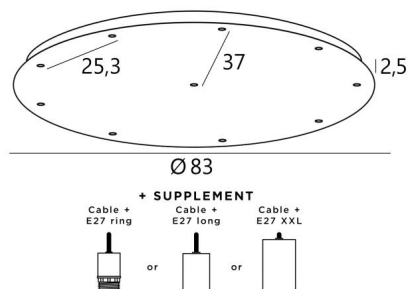

CEILING BASE 10 o83 in gestructureerd zwart. Metaal afwerking code: 02. Opties: een grote keuze aan kabels en fittingen (+supplement)

CEILING BASE 10 o83 is een ronde plafondbasis voorzien voor tien kabeluitgangen, voor het ophangen van lampen, structuren, glas of lampenkappen
Bovendien is gestandaardiseerde bekabeling voorzien
Er zijn ook veel opties in de keuze van vormen, maten, afwerkingen, bedrading, fittingen of het aantal kabeluitgangen

BASIS

Plaat : Ø83cm - **Frame :** Ø80 x 2,5cm

TECHNISCHE GEGEVENS

Maximale diameter van de te plaatsen ophangingen op de kabels :

Ø49cm - indien de ophangingen op verschillende hoogtes zijn

Ø24cm - indien de ophangingen op dezelfde hoogtes zijn

MET FITTINGEN (3 modellen)

E27 RING : fitting met ring, om een structuur of een lampenkap te bevestigen (kabel + fitting : code 6563)

E27 LONG : lange fitting voor een kleine of een middelgrote gloeilamp (kabel + fitting : code 6564)