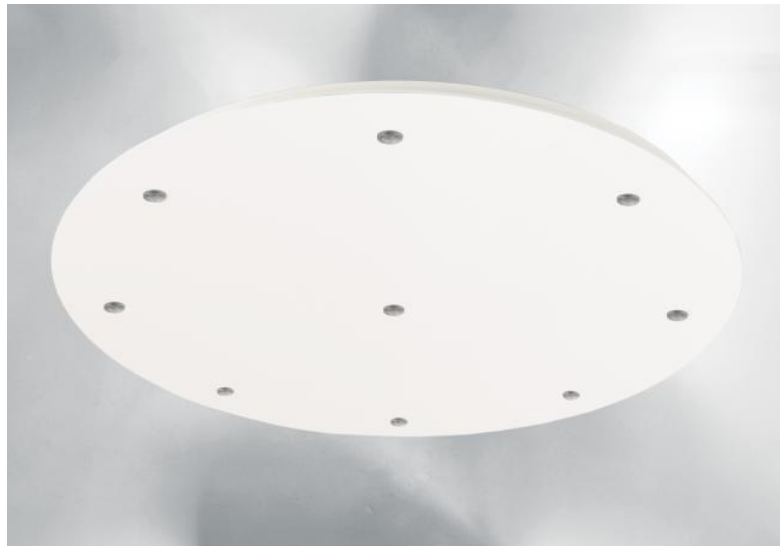

## Ceiling base 9 o58

CEILING BASE 9 o58 in gestructureerd wit (code: 01. Opties: kabels en fittingen (+supplem.)

**CEILING BASE 9 o58** is een ronde plafondbasis voorzien voor negen kabeluitgangen, voor het ophangen van lampen, structuren, glas of lampenkappen. Er zijn ook veel opties in de keuze van vormen, maten, afwerkingen, bedrading, fittingen of het aantal kabeluitgangen

### BASIS

Plaat : Ø58cm - Frame : Ø55 x 2,5cm

### TECHNISCHE GEGEVENS

**Maximale diameter** van de te plaatsen ophangingen op de kabels :

Ø36cm - indien de ophangingen op verschillende hoogtes zijn

Ø18cm - indien de ophangingen op dezelfde hoogtes zijn

**E27 XXL** : lange en brede fitting voor een grote gloeilamp (kabel + fitting : code 6565)