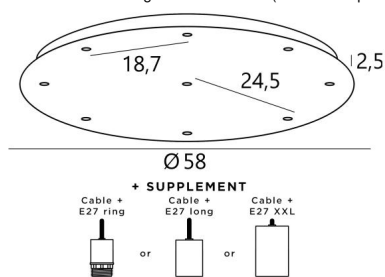

## Ceiling base 9 o58

CEILING BASE 9 o58 in gestructureerd wit (code: 01. Opties: kabels en fittingen (+supplem.)

**CEILING BASE 9 o58** is een ronde plafondbasis voorzien voor negen kabeluitgangen, voor het ophangen van lampen, structuren, glas of lampenkappen. Er zijn ook veel opties in de keuze van vormen, maten, afwerkingen, bedrading, fittingen of het aantal kabeluitgangen

### BASIS

Plaat : Ø58cm - Frame : Ø55 x 2,5cm

### TECHNISCHE GEGEVENS

**Maximale diameter** van de te plaatsen ophangingen op de kabels :

Ø36cm - indien de ophangingen op verschillende hoogtes zijn

Ø18cm - indien de ophangingen op dezelfde hoogtes zijn