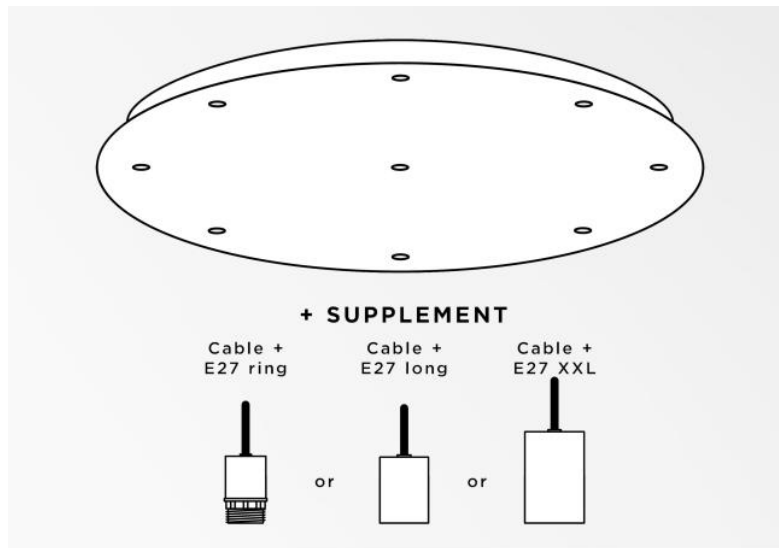

Ceiling base 9 o58

Ceiling base 9 o58

CEILING BASE 9 o58 is een ronde plafondbasis voorzien voor negen kabeluitgangen, voor het ophangen van lampen, structuren, glas of lampenkappen
Bovendien is gestandaardiseerde bekabeling voorzien
Er zijn ook veel opties in de keuze van vormen, maten, afwerkingen, bedrading, fittingen of het aantal kabeluitgangen

BASIS

Plaat : Ø58cm - Frame : Ø55 x 2,5cm

TECHNISCHE GEGEVENS

Minimumafstand tussen twee kabeluitgangen : 18,7cm

Maximale diameter van de te plaatsen ophangingen op de kabels :

Ø36cm - indien de ophangingen op verschillende hoogtes zijn

Ø18cm - indien de ophangingen op dezelfde hoogtes zijn

Een frame dat aan het plafond wordt bevestigd voordat de plaat er tegen komt

Tegen een meerprijs, bieden wij kabels aan met verschillende fittingen :