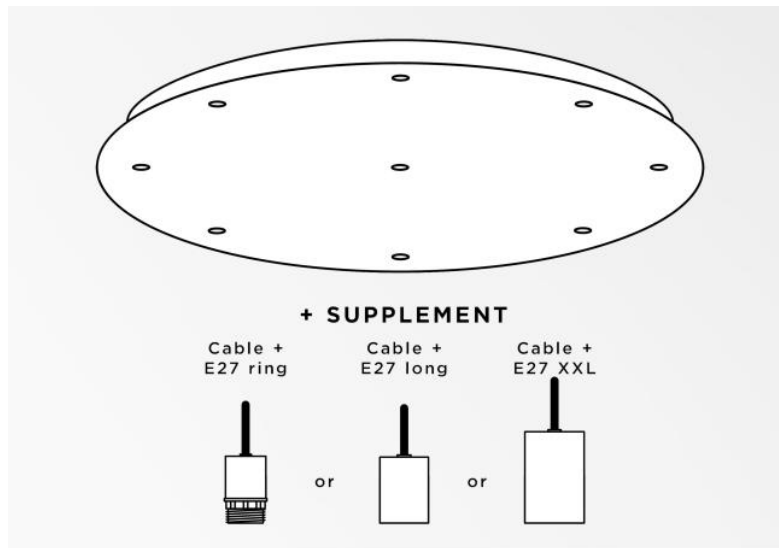

## Ceiling base 9 o58

Ceiling base 9 o58

**CEILING BASE 9 o58** is een ronde plafondbasis voorzien voor negen kabeluitgangen, voor het ophangen van lampen, structuren, glas of lampenkappen  
Bovendien is gestandaardiseerde bekabeling voorzien  
Er zijn ook veel opties in de keuze van vormen, maten, afwerkingen, bedrading, fittingen of het aantal kabeluitgangen

### BASIS

Plaat : Ø58cm - Frame : Ø55 x 2,5cm

### TECHNISCHE GEGEVENS

**Minimumafstand** tussen twee kabeluitgangen : 18,7cm

**Maximale diameter** van de te plaatsen ophangingen op de kabels :

Ø36cm - indien de ophangingen op verschillende hoogtes zijn