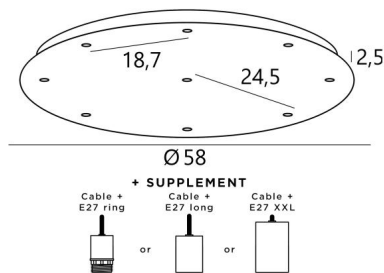

Ceiling base 9 o58

CEILING BASE 9 o58 in gestructureerd wit (code: 01. Opties: kabels en fittingen (+supplem.))

CEILING BASE 9 o58 is een ronde plafondbasis voorzien voor negen kabeluitgangen, voor het ophangen van lampen, structuren, glas of lampenkappen. Er zijn ook veel opties in de keuze van vormen, maten, afwerkingen, bedrading, fittingen of het aantal kabeluitgangen

BASIS

Plaat : Ø58cm - Frame : Ø55 x 2,5cm

TECHNISCHE GEGEVENS

Maximale diameter van de te plaatsen ophangingen op de kabels :

Ø36cm - indien de ophangingen op verschillende hoogtes zijn

Ø18cm - indien de ophangingen op dezelfde hoogtes zijn

MET FITTINGEN (3 modellen)

E27 RING : fitting met ring, om een structuur of een lampenkap te bevestigen (kabel + fitting : code 6563)

E27 LONG : lange fitting voor een kleine of een middelgrote gloeilamp (kabel + fitting : code 6564)