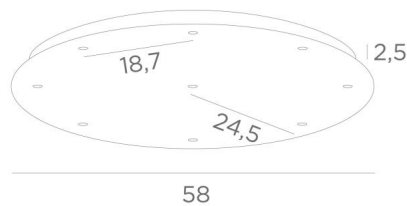

## Ceiling base 9 o58

Ceiling base 9 o58

**CEILING BASE 9 o58** is een ronde plafondbasis voorzien voor negen kabeluitgangen, voor het ophangen van lampen, structuren, glas of lampenkappen  
Bovendien is gestandaardiseerde bekabeling voorzien  
Er zijn ook veel opties in de keuze van vormen, maten, afwerkingen, bedrading, fittingen of het aantal kabeluitgangen

### BASIS

Plaat : Ø58cm - Frame : Ø55 x 2,5cm

### TECHNISCHE GEGEVENS

**Minimumafstand** tussen twee kabeluitgangen : 18,7cm

**Maximale diameter** van de te plaatsen ophangingen op de kabels :

Ø36cm - indien de ophangingen op verschillende hoogtes zijn