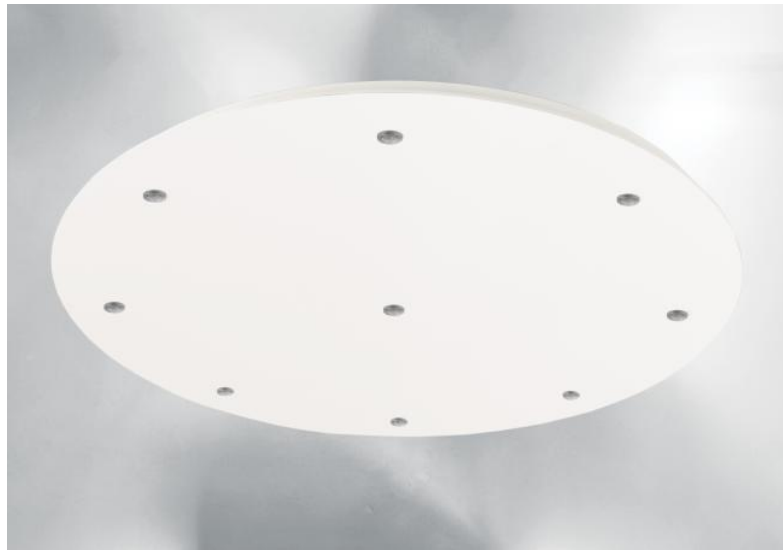

Ceiling base 9 o58

CEILING BASE 9 o58 in gestructureerd wit. Metaal afwerking code: 01. Opties: een grote keuze aan kabels en fittingen (+supplement)

CEILING BASE 9 o58 is een ronde plafondbasis voorzien voor negen kabeluitgangen, voor het ophangen van lampen, structuren, glas of lampenkappen. Er zijn ook veel opties in de keuze van vormen, maten, afwerkingen, bedrading, fittingen of het aantal kabeluitgangen

BASIS

Plaat : Ø58cm - Frame : Ø55 x 2,5cm

TECHNISCHE GEGEVENS

Maximale diameter van de te plaatsen ophangingen op de kabels :

Ø36cm - indien de ophangingen op verschillende hoogtes zijn

Ø18cm - indien de ophangingen op dezelfde hoogtes zijn

Een frame dat aan het plafond wordt bevestigd voordat de plaat er tegen komt

Tegen een meerprijs, bieden wij kabels aan met verschillende fittingen :

KABELS

Raadpleeg de **BESTELBON**. Wij bieden u een standaard versie of met andere kabellengtes. De kabels zijn bekleed met stof en passen bij de kleur van de plafondbasis.

MET FITTINGEN (3 modellen)

E27 RING : fitting met ring, om een structuur of een lampenkap te bevestigen (kabel + fitting : code 6563)

E27 LONG : lange fitting voor een kleine of een middelgrote gloeilamp (kabel + fitting : code 6564)