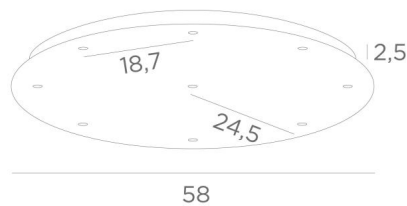

Ceiling base 9 o58

Ceiling base 9 o58

CEILING BASE 9 o58 is een ronde plafondbasis voorzien voor negen kabeluitgangen, voor het ophangen van lampen, structuren, glas of lampenkappen
Bovendien is gestandaardiseerde bekabeling voorzien
Er zijn ook veel opties in de keuze van vormen, maten, afwerkingen, bedrading, fittingen of het aantal kabeluitgangen

BASIS

Plaat : Ø58cm - Frame : Ø55 x 2,5cm

TECHNISCHE GEGEVENS

Minimumafstand tussen twee kabeluitgangen : 18,7cm

Maximale diameter van de te plaatsen ophangingen op de kabels :

Ø36cm - indien de ophangingen op verschillende hoogtes zijn