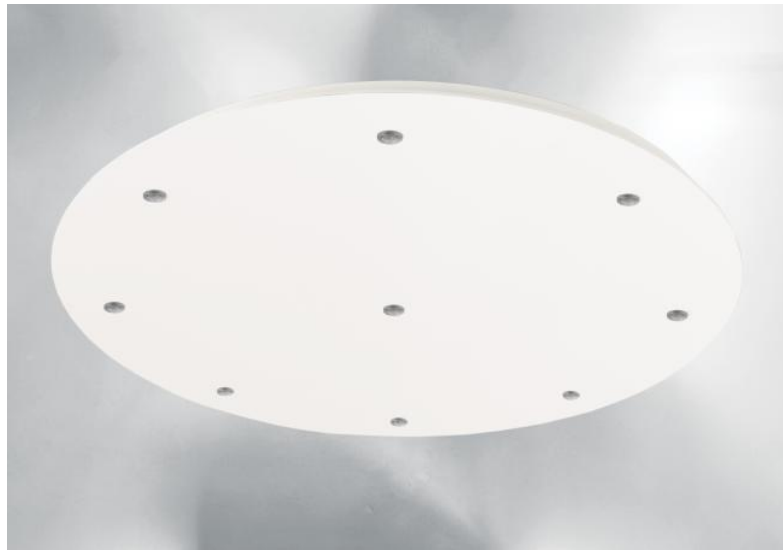

Ceiling base 9 o58

CEILING BASE 9 o58 in gestructureerd wit (code: 01. Opties: kabels en fittingen (+supplem.))

CEILING BASE 9 o58 is een ronde plafondbasis voorzien voor negen kabeluitgangen, voor het ophangen van lampen, structuren, glas of lampenkappen. Er zijn ook veel opties in de keuze van vormen, maten, afwerkingen, bedrading, fittingen of het aantal kabeluitgangen

BASIS

Plaat : Ø58cm - Frame : Ø55 x 2,5cm

TECHNISCHE GEGEVENS

Maximale diameter van de te plaatsen ophangingen op de kabels :

Ø36cm - indien de ophangingen op verschillende hoogtes zijn

Ø18cm - indien de ophangingen op dezelfde hoogtes zijn

Een frame dat aan het plafond wordt bevestigd voordat de plaat er tegen komt

Tegen een meerprijs, bieden wij kabels aan met verschillende fittingen :

KABELS

Raadpleeg de **BESTELBON**. Wij bieden u een standaard versie of met andere kabellengtes. De kabels zijn bekleed met stof en passen bij de kleur van de plafondbasis.

MET FITTINGEN (3 modellen)

E27 RING : fitting met ring, om een structuur of een lampenkap te bevestigen (kabel + fitting : code 6563)

E27 LONG : lange fitting voor een kleine of een middelgrote gloeilamp (kabel + fitting : code 6564)