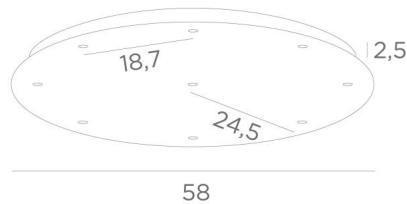

Ceiling base 9 o58

Ceiling base 9 o58

CEILING BASE 9 o58 is een ronde plafondbasis voorzien voor negen kabeluitgangen, voor het ophangen van lampen, structuren, glas of lampenkappen
Bovendien is gestandaardiseerde bekabeling voorzien
Er zijn ook veel opties in de keuze van vormen, maten, afwerkingen, bedrading, fittingen of het aantal kabeluitgangen

BASIS

Plaat : Ø58cm - Frame : Ø55 x 2,5cm

TECHNISCHE GEGEVENS

Minimumafstand tussen twee kabeluitgangen : 18,7cm

Maximale diameter van de te plaatsen ophangingen op de kabels :

Ø36cm - indien de ophangingen op verschillende hoogtes zijn