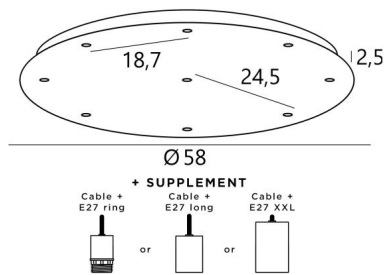

Ceiling base 9 o58

CEILING BASE 9 o58 in gestructureerd wit (code: 01. Opties: kabels en fittingen (+supplem.))

CEILING BASE 9 o58 is een ronde plafondbasis voorzien voor negen kabeluitgangen, voor het ophangen van lampen, structuren, glas of lampenkappen. Er zijn ook veel opties in de keuze van vormen, maten, afwerkingen, bedrading, fittingen of het aantal kabeluitgangen

BASIS

Plaat : Ø58cm - Frame : Ø55 x 2,5cm

TECHNISCHE GEGEVENS

Maximale diameter van de te plaatsen ophangingen op de kabels :

Ø36cm - indien de ophangingen op verschillende hoogtes zijn

Ø18cm - indien de ophangingen op dezelfde hoogtes zijn

MET FITTINGEN (3 modellen)

E27 RING : fitting met ring, om een structuur of een lampenkap te bevestigen (kabel + fitting : code 6563)

E27 LONG : lange fitting voor een kleine of een middelgrote gloeilamp (kabel + fitting : code 6564)