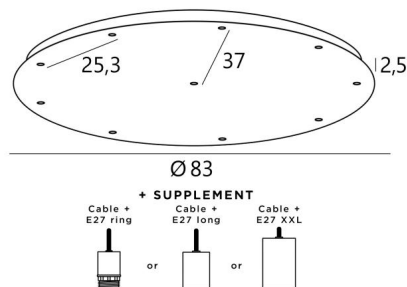

Ceiling base 9 o58

CEILING BASE 9 o58 in gestructureerd wit. Metaal afwerking code: 01. Opties: een grote keuze aan kabels en fittingen (+supplement)

CEILING BASE 9 o58 is een ronde plafondbasis voorzien voor negen kabeluitgangen, voor het ophangen van lampen, structuren, glas of lampenkappen. Er zijn ook veel opties in de keuze van vormen, maten, afwerkingen, bedrading, fittingen of het aantal kabeluitgangen

BASIS

Plaat : Ø58cm - Frame : Ø55 x 2,5cm

TECHNISCHE GEGEVENS

Maximale diameter van de te plaatsen ophangingen op de kabels :

Ø36cm - indien de ophangingen op verschillende hoogtes zijn

Ø18cm - indien de ophangingen op dezelfde hoogtes zijn

MET FITTINGEN (3 modellen)

E27 RING : fitting met ring, om een structuur of een lampenkap te bevestigen (kabel + fitting : code 6563)

E27 LONG : lange fitting voor een kleine of een middelgrote gloeilamp (kabel + fitting : code 6564)

E27 XXL : lange en brede fitting voor een grote gloeilamp (kabel + fitting : code 6565)

BESCHIKBARE METALEN AFWERKINGEN EN CODES

	01 - Gestructureerd wit - 7390 001
	02 - Gestructureerd zwart - 7390 002
	25 - Gesatineerd messing - 7390 025
	29 - Geborsteld brons - 7390 029