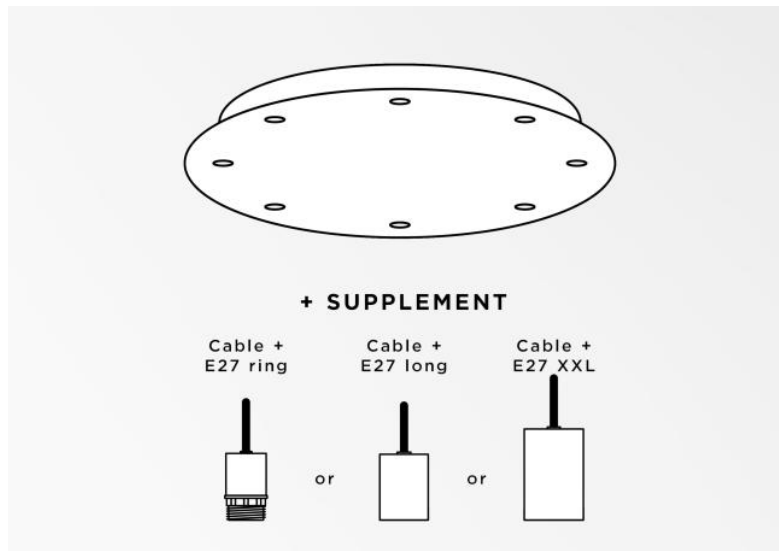

Ceiling base 8 o30

Ceiling base 8 o30

CEILING BASE 8 o30 is een ronde plafondbasis voorzien voor acht kabeluitgangen, voor het ophangen van lampen, structuren, glas of lampenkappen. Bovendien is gestandaardiseerde bekabeling voorzien. Er zijn ook veel opties in de keuze van vormen, maten, afwerkingen, bedrading, fittingen of het aantal kabeluitgangen.

BASIS

Plaat : Ø30cm - Doos : Ø27 x 2,5cm

TECHNISCHE GEGEVENS

Minimumafstand tussen twee kabeluitgangen : 9,3cm

Maximale diameter van de te plaatsen ophangingen op de kabels :

Ø17cm - indien de ophangingen op verschillende hoogtes zijn

Ø7,5cm - indien de ophangingen op dezelfde hoogtes zijn

Een fixatieplaat om de plafondbasis te bevestigen ([PDF plan](#))

Tegen een meerprijs, bieden wij kabels aan met verschillende fittingen :

KABELS

Raadpleeg de **BESTELBON**. Wij bieden u een standaard versie of met andere kabellengtes. De kabels zijn bekleed met stof en passen bij de kleur van de plafondbasis.

MET FITTINGEN (3 modellen)

E27 RING : fitting met ring, om een structuur of een lampenkop te bevestigen (kabel + fitting : code 6563)

E27 LONG : lange fitting voor een kleine of een middelgrote gloeilamp (kabel + fitting : code 6564)