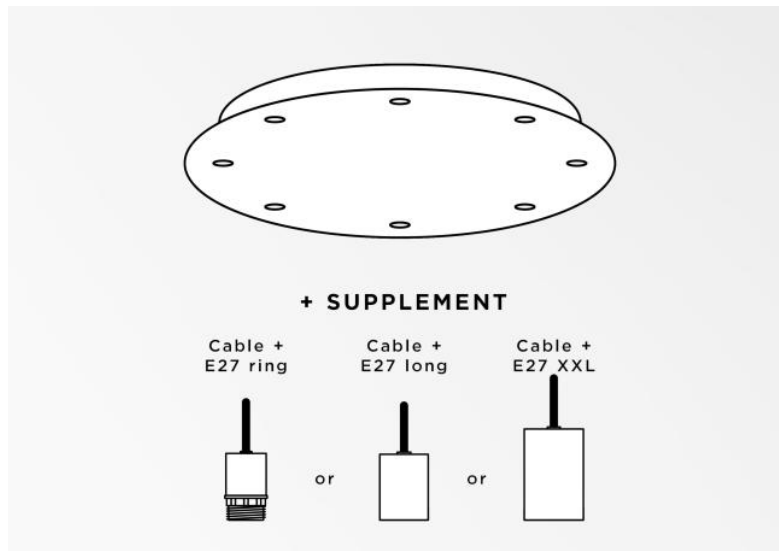

Ceiling base 8 o30

Ceiling base 8 o30

CEILING BASE 8 o30 is een ronde plafondbasis voorzien voor acht kabeluitgangen, voor het ophangen van lampen, structuren, glas of lampenkappen. Bovendien is gestandaardiseerde bekabeling voorzien. Er zijn ook veel opties in de keuze van vormen, maten, afwerkingen, bedrading, fittingen of het aantal kabeluitgangen.

BASIS

Plaat : Ø30cm - Doos : Ø27 x 2,5cm

TECHNISCHE GEGEVENS

Minimumafstand tussen twee kabeluitgangen : 9,3cm

Maximale diameter van de te plaatsen ophangingen op de kabels :

Ø17cm - indien de ophangingen op verschillende hoogtes zijn

MET FITTINGEN (3 modellen)

E27 RING : fitting met ring, om een structuur of een lampenkop te bevestigen (kabel + fitting : code 6563)

E27 LONG : lange fitting voor een kleine of een middelgrote gloeilamp (kabel + fitting : code 6564)