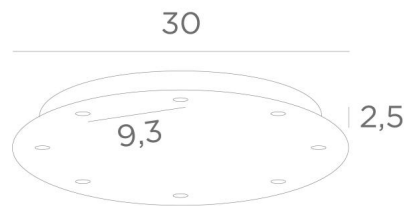

Ceiling base 8 o30

Ceiling base 8 o30

CEILING BASE 8 o30 is een ronde plafondbasis voorzien voor acht kabeluitgangen, voor het ophangen van lampen, structuren, glas of lampenkappen. Bovendien is gestandaardiseerde bekabeling voorzien. Er zijn ook veel opties in de keuze van vormen, maten, afwerkingen, bedrading, fittingen of het aantal kabeluitgangen.

BASIS

Plaat : Ø30cm - Doos : Ø27 x 2,5cm

TECHNISCHE GEGEVENS

Minimumafstand tussen twee kabeluitgangen : 9,3cm

Maximale diameter van de te plaatsen ophangingen op de kabels :

Ø17cm - indien de ophangingen op verschillende hoogtes zijn