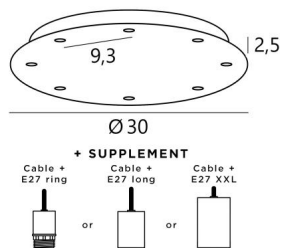

Ceiling base 8 o30

CEILING BASE 8 o30 in lichtbrons (optie). Metaal afwerking code: 28. Opties: een grote keuze aan kabels en fittingen (+supplement)

CEILING BASE 8 o30 is een ronde plafondbasis voorzien voor acht kabeluitgangen, voor het ophangen van lampen, structuren, glas of lampenkappen. Bovendien is gestandaardiseerde bekabeling voorzien. Er zijn ook veel opties in de keuze van vormen, maten, afwerkingen, bedrading, fittingen of het aantal kabeluitgangen.

BASIS

Plaat : Ø30cm - Doos : Ø27 x 2,5cm

TECHNISCHE GEGEVENS

Maximale diameter van de te plaatsen ophangingen op de kabels :

Ø17cm - indien de ophangingen op verschillende hoogtes zijn

Ø7,5cm - indien de ophangingen op dezelfde hoogtes zijn

MET FITTINGEN (3 modellen)

E27 RING : fitting met ring, om een structuur of een lampenkap te bevestigen (kabel + fitting : code 6563)

E27 LONG : lange fitting voor een kleine of een middelgrote gloeilamp (kabel + fitting : code 6564)