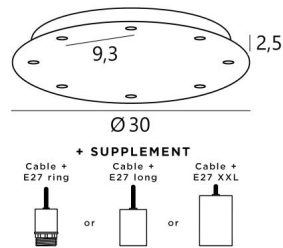

## Ceiling base 8 o30

CEILING BASE 8 o30 in lichtbrons. Metaal afwerking code: 28. Opties: een grote keuze aan kabels en fittingen (+supplement)

**CEILING BASE 8 o30** is een ronde plafondbasis voorzien voor acht kabeluitgangen, voor het ophangen van lampen, structuren, glas of lampenkappen. Bovendien is gestandaardiseerde bekabeling voorzien. Er zijn ook veel opties in de keuze van vormen, maten, afwerkingen, bedrading, fittingen of het aantal kabeluitgangen.

### BASIS

Plaat : Ø30cm - Doos : Ø27 x 2,5cm

### TECHNISCHE GEGEVENS

**Maximale diameter** van de te plaatsen ophangingen op de kabels :

Ø17cm - indien de ophangingen op verschillende hoogtes zijn

Ø7,5cm - indien de ophangingen op dezelfde hoogtes zijn