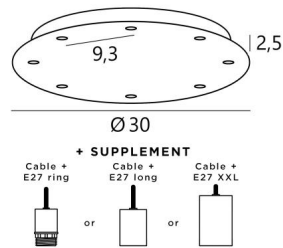

## Ceiling base 8 o30

CEILING BASE 8 o30 in lichtbrons (optie). Metaal afwerking code: 28. Opties: een grote keuze aan kabels en fittingen (+supplement)

**CEILING BASE 8 o30** is een ronde plafondbasis voorzien voor acht kabeluitgangen, voor het ophangen van lampen, structuren, glas of lampenkappen. Bovendien is gestandaardiseerde bekabeling voorzien. Er zijn ook veel opties in de keuze van vormen, maten, afwerkingen, bedrading, fittingen of het aantal kabeluitgangen.

### BASIS

Plaat : Ø30cm - Doos : Ø27 x 2,5cm

### TECHNISCHE GEGEVENS

**Maximale diameter** van de te plaatsen ophangingen op de kabels :

Ø17cm - indien de ophangingen op verschillende hoogtes zijn

Ø7,5cm - indien de ophangingen op dezelfde hoogtes zijn