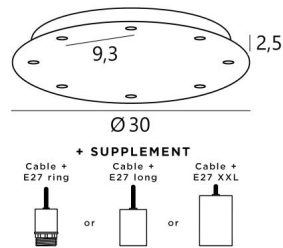

Ceiling base 8 o30

CEILING BASE 8 o30 in lichtbrons. Metaal afwerking code: 28. Opties: een grote keuze aan kabels en fittingen (+supplement)

CEILING BASE 8 o30 is een ronde plafondbasis voorzien voor acht kabeluitgangen, voor het ophangen van lampen, structuren, glas of lampenkappen. Bovendien is gestandaardiseerde bekabeling voorzien. Er zijn ook veel opties in de keuze van vormen, maten, afwerkingen, bedrading, fittingen of het aantal kabeluitgangen.

BASIS

Plaat : Ø30cm - Doos : Ø27 x 2,5cm

TECHNISCHE GEGEVENS

Maximale diameter van de te plaatsen ophangingen op de kabels :

Ø17cm - indien de ophangingen op verschillende hoogtes zijn

Ø7,5cm - indien de ophangingen op dezelfde hoogtes zijn