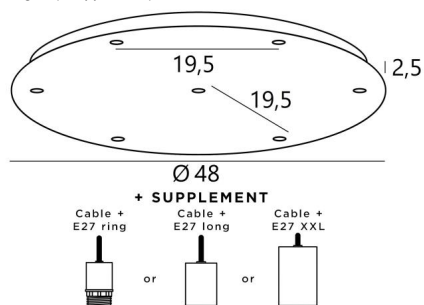

Ceiling base 7 o48

CEILING BASE 7 o48 in gesatineerd messing. Metaal afwerking code: 25. Opties: een grote keuze aan kabels en fittingen (+supplement)

CEILING BASE 7 o48 is een ronde plafondbasis voorzien voor zeven kabeluitgangen, voor het ophangen van lampen, structuren, glas of lampenkappen. Bovendien is gestandaardiseerde bekabeling voorzien. Er zijn ook veel opties in de keuze van vormen, maten, afwerkingen, bedrading, fittingen of het aantal kabeluitgangen

BASIS

Plaat : Ø48cm - Frame : Ø45 x 2,5cm

TECHNISCHE GEGEVENS

Maximale diameter van de te plaatsen ophangingen op de kabels :

Ø38cm - indien de ophangingen op verschillende hoogtes zijn

Ø19cm - indien de ophangingen op dezelfde hoogtes zijn

Fitting E27 R: met ring, om een structuur of een lampenkop te bevestigen (kabel + fitting: code 6563)

Fitting E27 L: lange voor een kleine of een middelgrote gloeilamp (kabel + fitting: code 6564)

Fitting E27 X: lange en brede voor een grote gloeilamp (kabel + fitting: code 6565)