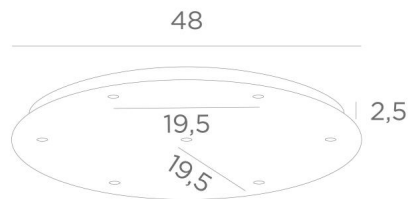

Ceiling base 7 o48

Ceiling base 7 o48

CEILING BASE 7 o48 is een ronde plafondbasis voorzien voor zeven kabeluitgangen, voor het ophangen van lampen, structuren, glas of lampenkappen
Bovendien is gestandaardiseerde bekabeling voorzien
Er zijn ook veel opties in de keuze van vormen, maten, afwerkingen, bedrading, fittingen of het aantal kabeluitgangen

BASIS

Plaat : Ø48cm - Frame : Ø45 x 2,5cm

TECHNISCHE GEGEVENS

Minimumafstand tussen twee kabeluitgangen : 19,5cm

Maximale diameter van de te plaatsen ophangingen op de kabels :

Ø38cm - indien de ophangingen op verschillende hoogtes zijn

Ø19cm - indien de ophangingen op dezelfde hoogtes zijn

Een frame dat aan het plafond wordt bevestigd voordat de plaat er tegen komt

Tegen een meerprijs, bieden wij kabels aan met verschillende fittingen :