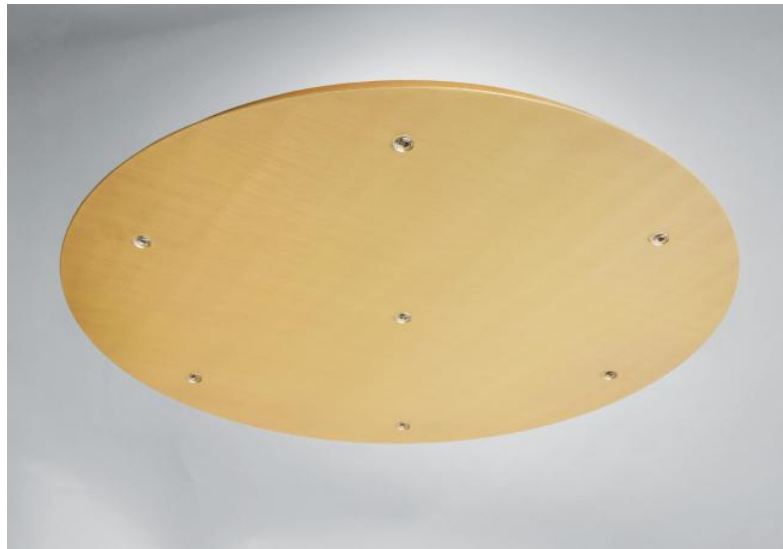

Ceiling base 7 o48

CEILING BASE 7 o48 in gesatineerd messing. Metaal afwerking code: 25. Opties: een grote keuze aan kabels en fittingen (+supplement)

CEILING BASE 7 o48 is een ronde plafondbasis voorzien voor zeven kabeluitgangen, voor het ophangen van lampen, structuren, glas of lampenkappen

Bovendien is gestandaardiseerde bekabeling voorzien

Er zijn ook veel opties in de keuze van vormen, maten, afwerkingen, bedrading, fittingen of het aantal kabeluitgangen

BASIS

Plaat : Ø48cm - Frame : Ø45 x 2,5cm

TECHNISCHE GEGEVENS

Maximale diameter van de te plaatsen ophangingen op de kabels :

Ø38cm - indien de ophangingen op verschillende hoogtes zijn

Ø19cm - indien de ophangingen op dezelfde hoogtes zijn

Een frame dat aan het plafond wordt bevestigd voordat de plaat er tegen komt

OPTIES:

Kabels: raadpleeg de **BESTELBON**. Wij bieden u een standaard versie of met andere kabellengtes. De kabels zijn bekleed met stof en passen bij de kleur van de plafondbasis

Fitting E27 R: met ring, om een structuur of een lampenkap te bevestigen (kabel + fitting: code 6563)