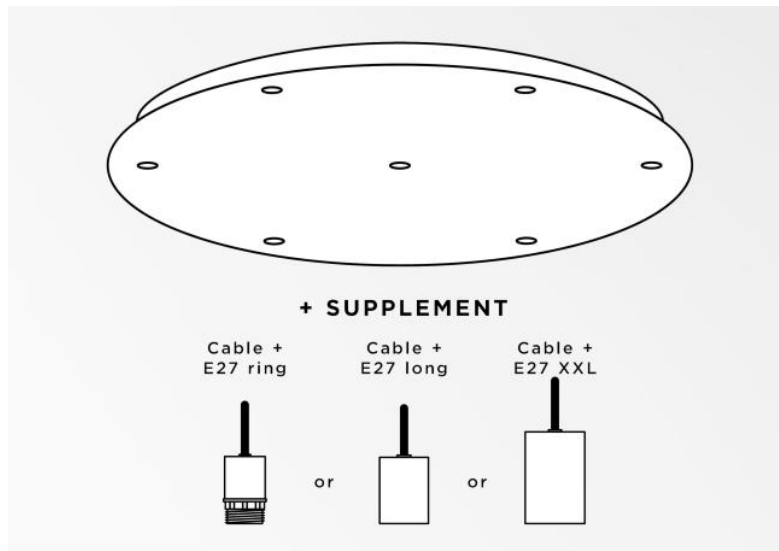

Ceiling base 7 o48

Ceiling base 7 o48

CEILING BASE 7 o48 is een ronde plafondbasis voorzien voor zeven kabeluitgangen, voor het ophangen van lampen, structuren, glas of lampenkappen
Bovendien is gestandaardiseerde bekabeling voorzien
Er zijn ook veel opties in de keuze van vormen, maten, afwerkingen, bedrading, fittingen of het aantal kabeluitgangen

BASIS

Plaat : Ø48cm - Frame : Ø45 x 2,5cm

TECHNISCHE GEGEVENS

Minimumafstand tussen twee kabeluitgangen : 19,5cm

Maximale diameter van de te plaatsen ophangingen op de kabels :

Ø38cm - indien de ophangingen op verschillende hoogtes zijn

Ø19cm - indien de ophangingen op dezelfde hoogtes zijn

Een frame dat aan het plafond wordt bevestigd voordat de plaat er tegen komt

Tegen een meerprijs, bieden wij kabels aan met verschillende fittingen :