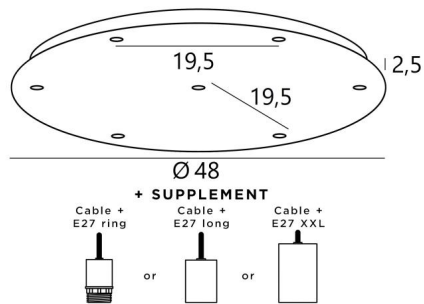

Ceiling base 7 o48

CEILING BASE 7 o48 in gesatineerd messing. Metaal afwerking code: 25. Opties: een grote keuze aan kabels en fittingen (+supplement)

CEILING BASE 7 o48 is een ronde plafondbasis voorzien voor zeven kabeluitgangen, voor het ophangen van lampen, structuren, glas of lampenkappen

Bovendien is gestandaardiseerde bekabeling voorzien

Er zijn ook veel opties in de keuze van vormen, maten, afwerkingen, bedrading, fittingen of het aantal kabeluitgangen

BASIS

Plaat : Ø48cm - Frame : Ø45 x 2,5cm

TECHNISCHE GEGEVENS

Maximale diameter van de te plaatsen ophangingen op de kabels :

Ø38cm - indien de ophangingen op verschillende hoogtes zijn

Ø19cm - indien de ophangingen op dezelfde hoogtes zijn

Een frame dat aan het plafond wordt bevestigd voordat de plaat er tegen komt

Fitting E27 L: lange voor een kleine of een middelgrote gloeilamp (kabel + fitting: code 6564)

Fitting E27 X: lange en brede voor een grote gloeilamp (kabel + fitting: code 6565)

BESCHIKBARE METALEN AFWERKINGEN EN CODES