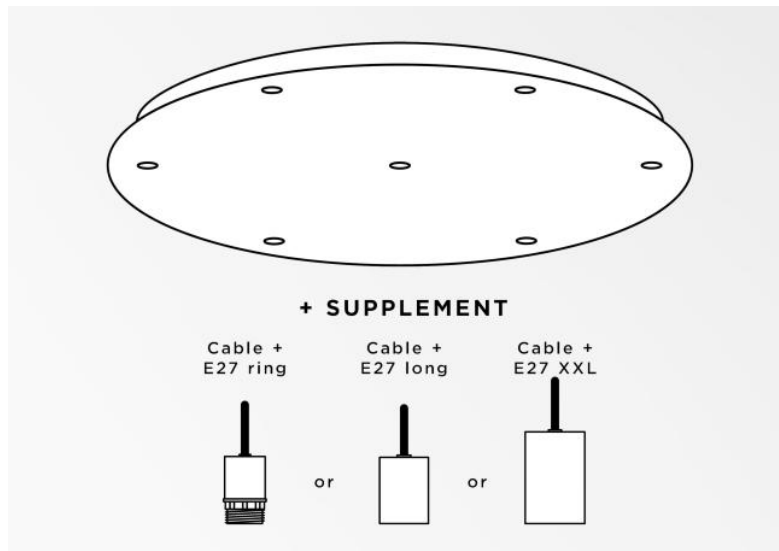

## Ceiling base 7 o48

Ceiling base 7 o48

**CEILING BASE 7 o48** is een ronde plafondbasis voorzien voor zeven kabeluitgangen, voor het ophangen van lampen, structuren, glas of lampenkappen  
Bovendien is gestandaardiseerde bekabeling voorzien  
Er zijn ook veel opties in de keuze van vormen, maten, afwerkingen, bedrading, fittingen of het aantal kabeluitgangen

### BASIS

Plaat : Ø48cm - Frame : Ø45 x 2,5cm

### TECHNISCHE GEGEVENS

**Minimumafstand** tussen twee kabeluitgangen : 19,5cm

**Maximale diameter** van de te plaatsen ophangingen op de kabels :

Ø38cm - indien de ophangingen op verschillende hoogtes zijn

**E27 XXL** : lange en brede fitting voor een grote gloeilamp (kabel + fitting : code 6565)