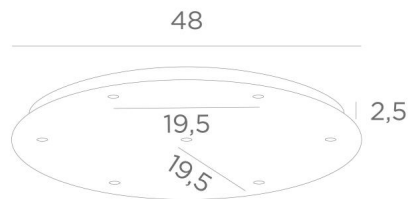

## Ceiling base 7 o48

Ceiling base 7 o48

**CEILING BASE 7 o48** is een ronde plafondbasis voorzien voor zeven kabeluitgangen, voor het ophangen van lampen, structuren, glas of lampenkappen  
Bovendien is gestandaardiseerde bekabeling voorzien  
Er zijn ook veel opties in de keuze van vormen, maten, afwerkingen, bedrading, fittingen of het aantal kabeluitgangen

### BASIS

Plaat : Ø48cm - Frame : Ø45 x 2,5cm

### TECHNISCHE GEGEVENS

**Minimumafstand** tussen twee kabeluitgangen : 19,5cm

**Maximale diameter** van de te plaatsen ophangingen op de kabels :

Ø38cm - indien de ophangingen op verschillende hoogtes zijn