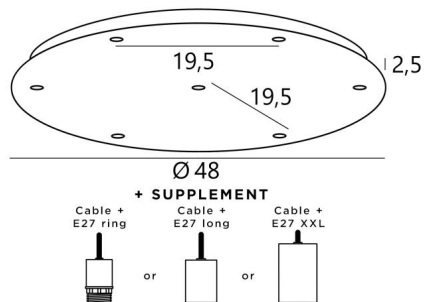

Ceiling base 7 o48

CEILING BASE 7 o48 in gesatineerd messing. Metaal afwerking code: 25. Opties: een grote keuze aan kabels en fittingen (+supplement)

CEILING BASE 7 o48 is een ronde plafondbasis voorzien voor zeven kabeluitgangen, voor het ophangen van lampen, structuren, glas of lampenkappen

Bovendien is gestandaardiseerde bekabeling voorzien

Er zijn ook veel opties in de keuze van vormen, maten, afwerkingen, bedrading, fittingen of het aantal kabeluitgangen

BASIS

Plaat : Ø48cm - Frame : Ø45 x 2,5cm

TECHNISCHE GEGEVENS

Maximale diameter van de te plaatsen ophangingen op de kabels :

Ø38cm - indien de ophangingen op verschillende hoogtes zijn

Ø19cm - indien de ophangingen op dezelfde hoogtes zijn

Een frame dat aan het plafond wordt bevestigd voordat de plaat er tegen komt

Fitting E27 L: lange voor een kleine of een middelgrote gloeilamp (kabel + fitting: code 6564)

Fitting E27 X: lange en brede voor een grote gloeilamp (kabel + fitting: code 6565)

BESCHIKBARE METALEN AFWERKINGEN EN CODES