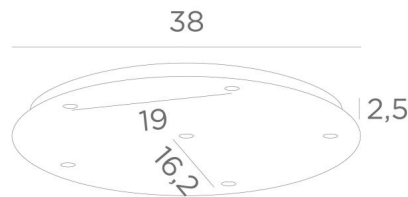

Ceiling base 6 o38

Ceiling base 6 o38

CEILING BASE 6 o38 is een ronde plafondbasis voorzien voor zes kabeluitgangen, voor het ophangen van lampen, structuren, glas of lampenkappen. Bovendien is gestandaardiseerde bekabeling voorzien. Er zijn ook veel opties in de keuze van vormen, maten, afwerkingen, bedrading, fittingen of het aantal kabeluitgangen.

BASIS

Plaat : Ø38cm - Doos : Ø35 x 2,5cm

TECHNISCHE GEGEVENS

Minimumafstand tussen twee kabeluitgangen : 16,2cm

Maximale diameter van de te plaatsen ophangingen op de kabels :

Ø31cm - indien de ophangingen op verschillende hoogtes zijn