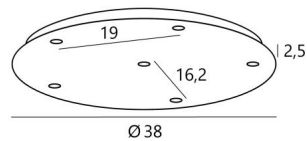

Ceiling base 6 o38

CEILING BASE 6 o38 in gestructureerd zwart. Metaal afwerking code: 02. Opties: een grote keuze aan kabels en fittingen (+supplement)

CEILING BASE 6 o38 is een ronde plafondbasis voorzien voor zes kabeluitgangen, voor het ophangen van lampen, structuren, glas of lampenkappen. Er zijn ook veel opties in de keuze van vormen, maten, afwerkingen, bedrading, fittingen of het aantal kabeluitgangen

BASIS

Plaat : Ø38cm - Doos : Ø35 x 2,5cm

TECHNISCHE GEGEVENS

Maximale diameter van de te plaatsen ophangingen op de kabels :

Ø31cm - indien de ophangingen op verschillende hoogtes zijn

Ø15cm - indien de ophangingen op dezelfde hoogtes zijn

Fitting E27 R: met ring, om een structuur of een lampenkop te bevestigen (kabel + fitting: code 6563)

Fitting E27 L: lange voor een kleine of een middelgrote gloeilamp (kabel + fitting: code 6564)

Fitting E27 X: lange en brede voor een grote gloeilamp (kabel + fitting: code 6565)