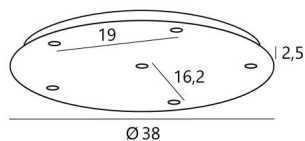

Ceiling base 6 o38

CEILING BASE 6 o38 is een ronde plafondbasis voorzien voor zes kabeluitgangen, voor het ophangen van lampen, structuren, glas of lampenkappen. Er zijn ook veel opties in de keuze van vormen, maten, afwerkingen, bedrading, fittingen of het aantal kabeluitgangen

BASIS

Plaat : Ø38cm - Doos : Ø35 x 2,5cm

TECHNISCHE GEGEVENS

Maximale diameter van de te plaatsen ophangingen op de kabels :

Ø31cm - indien de ophangingen op verschillende hoogtes zijn

Ø15cm - indien de ophangingen op dezelfde hoogtes zijn

Een fixatie-plaat om de plafondbasis te bevestigen ([PDF plan](#))

OPTIES:

Kabels : raadpleeg de **BESTELBON**. Wij bieden u een standaard versie of met andere kabellengtes. De kabels zijn bekleed met stof en passen bij de kleur van de plafondbasis.

Fitting E27 R: met ring, om een structuur of een lampenkop te bevestigen (kabel + fitting: code 6563)

Fitting E27 L: lange voor een kleine of een middelgrote gloeilamp (kabel + fitting: code 6564)

Fitting E27 X: lange en brede voor een grote gloeilamp (kabel + fitting: code 6565)

BESCHIKBARE METALEN AFWERKINGEN EN CODES

	01 - Gestructureerd wit - 7360 001
	02 - Gestructureerd zwart - 7360 002
	25 - Gesatineerd messing - 7360 025
	29 - Geborsteld brons - 7360 029