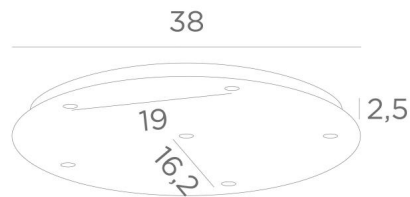

Ceiling base 6 o38

Ceiling base 6 o38

CEILING BASE 6 o38 is een ronde plafondbasis voorzien voor zes kabeluitgangen, voor het ophangen van lampen, structuren, glas of lampenkappen. Bovendien is gestandaardiseerde bekabeling voorzien. Er zijn ook veel opties in de keuze van vormen, maten, afwerkingen, bedrading, fittingen of het aantal kabeluitgangen.

BASIS

Plaat : Ø38cm - Doos : Ø35 x 2,5cm

TECHNISCHE GEGEVENS

Minimumafstand tussen twee kabeluitgangen : 16,2cm

Maximale diameter van de te plaatsen ophangingen op de kabels :

Ø31cm - indien de ophangingen op verschillende hoogtes zijn