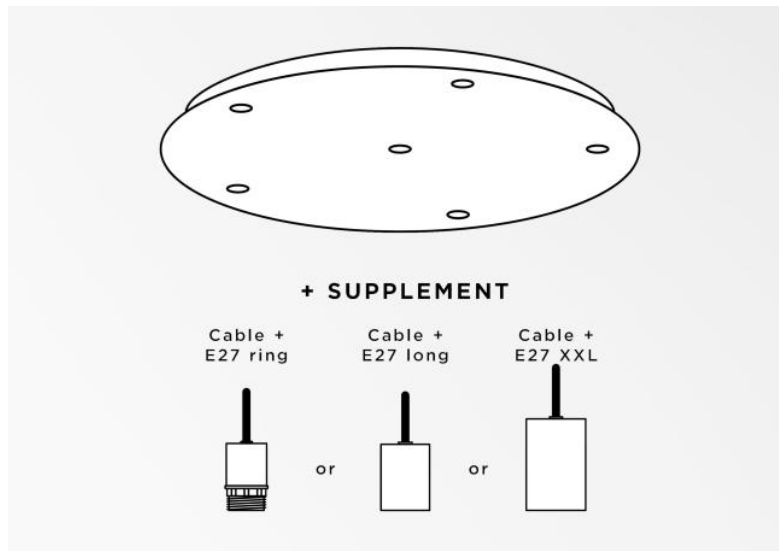

Ceiling base 6 o38

Ceiling base 6 o38

CEILING BASE 6 o38 is een ronde plafondbasis voorzien voor zes kabeluitgangen, voor het ophangen van lampen, structuren, glas of lampenkappen. Bovendien is gestandaardiseerde bekabeling voorzien. Er zijn ook veel opties in de keuze van vormen, maten, afwerkingen, bedrading, fittingen of het aantal kabeluitgangen.

BASIS

Plaat : Ø38cm - Doos : Ø35 x 2,5cm

TECHNISCHE GEGEVENS

Minimumafstand tussen twee kabeluitgangen : 16,2cm

Maximale diameter van de te plaatsen ophangingen op de kabels :

Ø31cm - indien de ophangingen op verschillende hoogtes zijn

MET FITTINGEN (3 modellen)

E27 RING : fitting met ring, om een structuur of een lampenkop te bevestigen (kabel + fitting : code 6563)

E27 LONG : lange fitting voor een kleine of een middelgrote gloeilamp (kabel + fitting : code 6564)