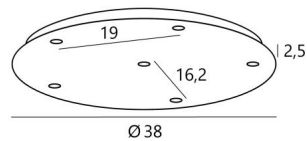

Ceiling base 6 o38

CEILING BASE 6 o38 in gestructureerd zwart. Metaal afwerking code: 02. Opties: een grote keuze aan kabels en fittingen (+supplement)

CEILING BASE 6 o38 is een ronde plafondbasis voorzien voor zes kabeluitgangen, voor het ophangen van lampen, structuren, glas of lampenkappen. Er zijn ook veel opties in de keuze van vormen, maten, afwerkingen, bedrading, fittingen of het aantal kabeluitgangen

BASIS

Plaat : Ø38cm - Doos : Ø35 x 2,5cm

TECHNISCHE GEGEVENS

Maximale diameter van de te plaatsen ophangingen op de kabels :

Ø31cm - indien de ophangingen op verschillende hoogtes zijn

Ø15cm - indien de ophangingen op dezelfde hoogtes zijn

Fitting E27 R: met ring, om een structuur of een lampenkap te bevestigen (kabel + fitting: code 6563)

Fitting E27 L: lange voor een kleine of een middelgrote gloeilamp (kabel + fitting: code 6564)

Fitting E27 X: lange en brede voor een grote gloeilamp (kabel + fitting: code 6565)