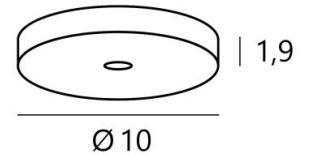

Ceiling base 1 ø10

CEILING BASE 1 ø10 in lichtbrons. Metaal afwerking code: 28. Optioneel: een ruime keuze aan kabels en fittingen (+supplement)

+ SUPPLEMENT

Cable +
E27 ring

or

Cable +
E27 long

or

Cable +
E27 XXL

CEILING BASE 1 ø10 is een ronde plafondbasis voorzien voor een kabeluitgang, voor het ophangen van een lamp, een structuur, een glas of een lampenkap

Bovendien is gestandaardiseerde bekabeling voorzien

Ook zijn er vele opties beschikbaar in de keuze van vormen, maten, afwerkingen, bedrading of fittingen

BASIS

Doos : Ø10 x 1,9cm

TECHNISCHE GEGEVENS

Maximale diameter van de te plaatsen ophanging : ongelimiteerd