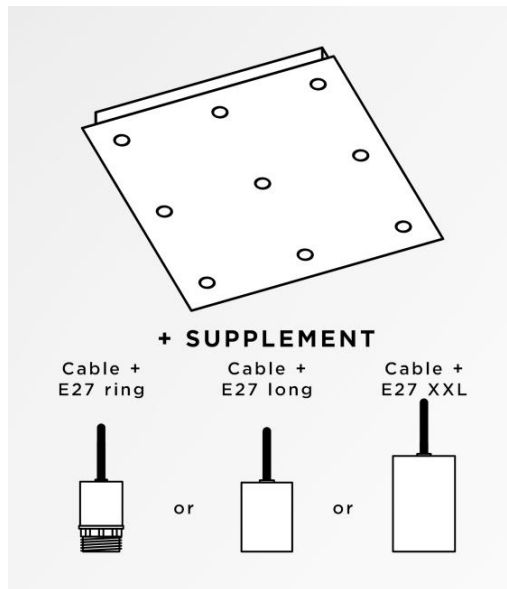

Ceiling base square 9

CEILING BASE SQUARE 9

CEILING BASE SQUARE 9 is een vierkante plafondbasis voorzien voor negen kabeluitgangen, voor het ophangen van lampen, structuren, glas of lampenkappen. Bovendien is gestandaardiseerde bekabeling voorzien. Er zijn ook veel opties in de keuze van vormen, maten, afwerkingen, bedrading, fittingen of het aantal kabeluitgangen.

BASIS

Plaat : #44,5cm - Frame : #40 x 2,5cm

TECHNISCHE GEGEVENS

Minimumafstand tussen twee kabeluitgangen : 17cm

Maximale diameter van de te plaatsen ophangingen op de kabels :

Ø33cm - indien de ophangingen op verschillende hoogtes zijn

Ø16cm - indien de ophangingen op dezelfde hoogtes zijn

Een frame dat aan het plafond wordt bevestigd voordat de plaat er tegen komt

Tegen een meerprijs, bieden wij kabels aan met verschillende fittingen :