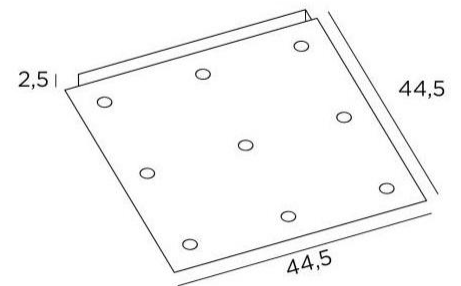

Ceiling base square 9

CEILING BASE SQUARE 9

CEILING BASE SQUARE 9 is een vierkante plafondbasis voorzien voor negen kabeluitgangen, voor het ophangen van lampen, structuren, glas of lampenkappen
Bovendien is gestandaardiseerde bekabeling voorzien
Er zijn ook veel opties in de keuze van vormen, maten, afwerkingen, bedrading, fittingen of het aantal kabeluitgangen

BASIS

Plaat : #44,5cm - Frame : #40 x 2,5cm

TECHNISCHE GEGEVENS

Minimumafstand tussen twee kabeluitgangen : 17cm

Maximale diameter van de te plaatsen ophangingen op de kabels :

Ø33cm - indien de ophangingen op verschillende hoogtes zijn

Ø16cm - indien de ophangingen op dezelfde hoogtes zijn

Een frame dat aan het plafond wordt bevestigd voordat de plaat er tegen komt

Tegen een meerprijs, bieden wij kabels aan met verschillende fittingen :