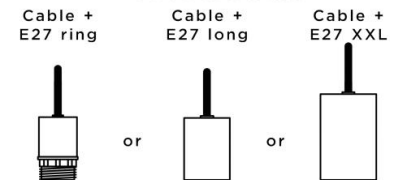

### + SUPPLEMENT

**CEILING BASE SQUARE 9** is een vierkante plafondbasis voorzien voor negen kabeluitgangen, voor het ophangen van lampen, structuren, glas of lampenkappen. Bovendien is gestandaardiseerde bekabeling voorzien. Er zijn ook veel opties in de keuze van vormen, maten, afwerkingen, bedrading, fittingen of het aantal kabeluitgangen.

### BASIS

Plaat : #44,5cm - Frame : #40 x 2,5cm

### TECHNISCHE GEGEVENS

**Minimumafstand** tussen twee kabeluitgangen : 17cm

**Maximale diameter** van de te plaatsen ophangingen op de kabels :

Ø33cm - indien de ophangingen op verschillende hoogtes zijn

**E27 XXL** : lange en brede fitting voor een grote gloeilamp (kabel + fitting : code 6565)