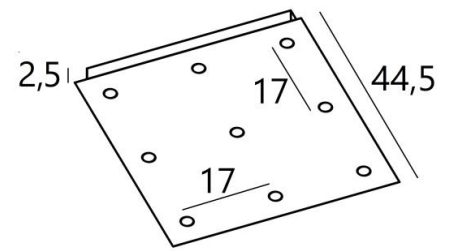

## Ceiling base square 9

CEILING BASE SQUARE 9

### + SUPPLEMENT

**CEILING BASE SQUARE 9** is een vierkante plafondbasis voorzien voor negen kabeluitgangen, voor het ophangen van lampen, structuren, glas of lampenkappen. Bovendien is gestandaardiseerde bekabeling voorzien. Er zijn ook veel opties in de keuze van vormen, maten, afwerkingen, bedrading, fittingen of het aantal kabeluitgangen.

### BASIS

Plaat : #44,5cm - Frame : #40 x 2,5cm

### TECHNISCHE GEGEVENS

**Minimumafstand** tussen twee kabeluitgangen : 17cm

**Maximale diameter** van de te plaatsen ophangingen op de kabels :

Ø33cm - indien de ophangingen op verschillende hoogtes zijn