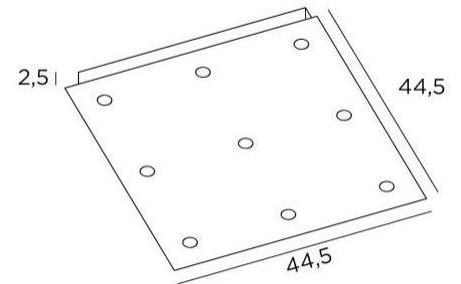

Ceiling base square 9

CEILING BASE SQUARE 9

CEILING BASE SQUARE 9 is een vierkante plafondbasis voorzien voor negen kabeluitgangen, voor het ophangen van lampen, structuren, glas of lampenkappen. Bovendien is gestandaardiseerde bekabeling voorzien. Er zijn ook veel opties in de keuze van vormen, maten, afwerkingen, bedrading, fittingen of het aantal kabeluitgangen.

BASIS

Plaat : #44,5cm - Frame : #40 x 2,5cm

TECHNISCHE GEGEVENS

Minimumafstand tussen twee kabeluitgangen : 17cm

Maximale diameter van de te plaatsen ophangingen op de kabels :

Ø33cm - indien de ophangingen op verschillende hoogtes zijn

Ø16cm - indien de ophangingen op dezelfde hoogtes zijn

Een frame dat aan het plafond wordt bevestigd voordat de plaat er tegen komt

Tegen een meerprijs, bieden wij kabels aan met verschillende fittingen :