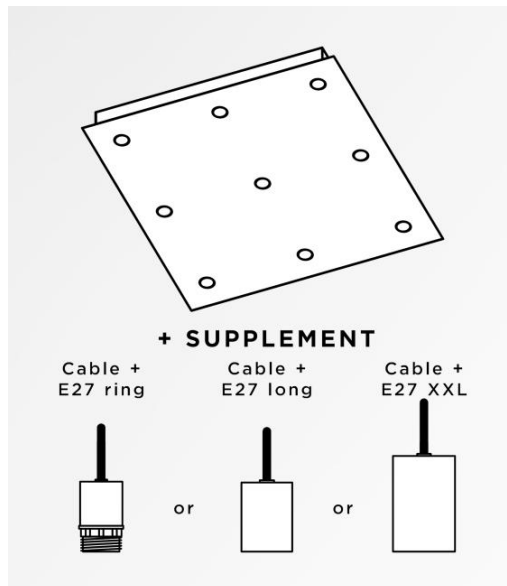

Ceiling base square 9

CEILING BASE SQUARE 9

CEILING BASE SQUARE 9 is een vierkante plafondbasis voorzien voor negen kabeluitgangen, voor het ophangen van lampen, structuren, glas of lampenkappen
Bovendien is gestandaardiseerde bekabeling voorzien
Er zijn ook veel opties in de keuze van vormen, maten, afwerkingen, bedrading, fittingen of het aantal kabeluitgangen

BASIS

Plaat : #44,5cm - Frame : #40 x 2,5cm

TECHNISCHE GEGEVENS

Minimumafstand tussen twee kabeluitgangen : 17cm

Maximale diameter van de te plaatsen ophangingen op de kabels :

Ø33cm - indien de ophangingen op verschillende hoogtes zijn

Ø16cm - indien de ophangingen op dezelfde hoogtes zijn

Een frame dat aan het plafond wordt bevestigd voordat de plaat er tegen komt

Tegen een meerprijs, bieden wij kabels aan met verschillende fittingen :

E27 LONG : lange fitting voor een kleine of een middelgrote gloeilamp (kabel + fitting : code 6564)

E27 XXL : lange en brede fitting voor een grote gloeilamp (kabel + fitting : code 6565)

BESCHIKBARE METALEN AFWERKINGEN EN CODES