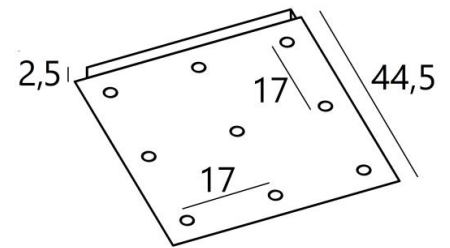

Ceiling base square 9

CEILING BASE SQUARE 9 in gestructureerd zwart. Metaal afwerking code: 02. Opties: een grote keuze aan kabels en fittingen (+supplement)

+ SUPPLEMENT

Cable +
E27 ring

Cable +
E27 long

Cable +
E27 XXL

or

or

CEILING BASE SQUARE 9 is een vierkante plafondbasis voorzien voor negen kabeluitgangen, voor het ophangen van lampen, structuren, glas of lampenkappen

Er zijn ook veel opties in de keuze van vormen, maten, afwerkingen, bedrading, fittingen of het aantal kabeluitgangen

BASIS

Plaat : #44,5cm - Frame : #40 x 2,5cm

TECHNISCHE GEGEVENS

Maximale diameter van de te plaatsen ophangingen op de kabels :

Ø33cm - indien de ophangingen op verschillende hoogtes zijn

Ø16cm - indien de ophangingen op dezelfde hoogtes zijn

Fitting E27 R: met ring, om een structuur of een lampenkop te bevestigen (kabel + fitting: code 6563)

Fitting E27 L: lange voor een kleine of een middelgrote gloeilamp (kabel + fitting: code 6564)

Fitting E27 X: lange en brede voor een grote gloeilamp (kabel + fitting: code 6565)