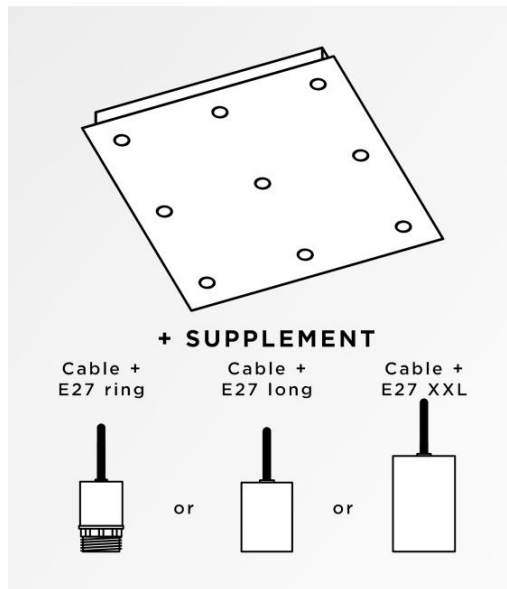

Ceiling base square 9

CEILING BASE SQUARE 9

CEILING BASE SQUARE 9 is een vierkante plafondbasis voorzien voor negen kabeluitgangen, voor het ophangen van lampen, structuren, glas of lampenkappen
Bovendien is gestandaardiseerde bekabeling voorzien
Er zijn ook veel opties in de keuze van vormen, maten, afwerkingen, bedrading, fittingen of het aantal kabeluitgangen

BASIS

Plaat : #44,5cm - Frame : #40 x 2,5cm

TECHNISCHE GEGEVENS

Minimumafstand tussen twee kabeluitgangen : 17cm

Maximale diameter van de te plaatsen ophangingen op de kabels :

Ø33cm - indien de ophangingen op verschillende hoogtes zijn

Ø16cm - indien de ophangingen op dezelfde hoogtes zijn

Een frame dat aan het plafond wordt bevestigd voordat de plaat er tegen komt

Tegen een meerprijs, bieden wij kabels aan met verschillende fittingen :