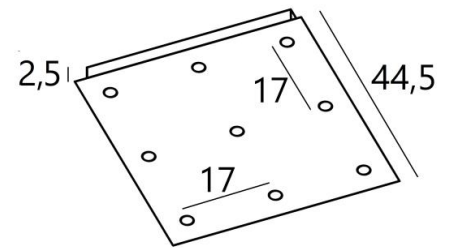

## Ceiling base square 9

CEILING BASE SQUARE 9 in gestructureerd zwart. Metaal afwerking code: 02. Opties: een grote keuze aan kabels en fittingen (+supplement)

### + SUPPLEMENT

Cable +  
E27 ring

Cable +  
E27 long

Cable +  
E27 XXL

or

or

**CEILING BASE SQUARE 9** is een vierkante plafondbasis voorzien voor negen kabeluitgangen, voor het ophangen van lampen, structuren, glas of lampenkappen

### BASIS

Plaat : #44,5cm - Frame : #40 x 2,5cm

### TECHNISCHE GEGEVENS

**Maximale diameter** van de te plaatsen ophangingen op de kabels :

Ø33cm - indien de ophangingen op verschillende hoogtes zijn

Ø16cm - indien de ophangingen op dezelfde hoogtes zijn