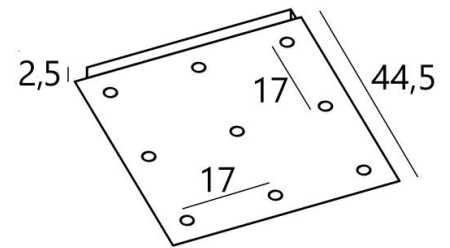

Ceiling base square 9

CEILING BASE SQUARE 9 in gestructureerd zwart. Metaal afwerking code: 02. Opties: een grote keuze aan kabels en fittingen (+supplement)

+ SUPPLEMENT

Cable + E27 ring

Cable + E27 long

Cable + E27 XXL

CEILING BASE SQUARE 9 is een vierkante plafondbasis voorzien voor negen kabeluitgangen, voor het ophangen van lampen, structuren, glas of lampenkappen

Er zijn ook veel opties in de keuze van vormen, maten, afwerkingen, bedrading, fittingen of het aantal kabeluitgangen

BASIS

Plaat : #44,5cm - Frame : #40 x 2,5cm

TECHNISCHE GEGEVENS

Maximale diameter van de te plaatsen ophangingen op de kabels :

Ø33cm - indien de ophangingen op verschillende hoogtes zijn

Ø16cm - indien de ophangingen op dezelfde hoogtes zijn

Fitting E27 R: met ring, om een structuur of een lampenkop te bevestigen (kabel + fitting: code 6563)

Fitting E27 L: lange voor een kleine of een middelgrote gloeilamp (kabel + fitting: code 6564)

Fitting E27 X: lange en brede voor een grote gloeilamp (kabel + fitting: code 6565)