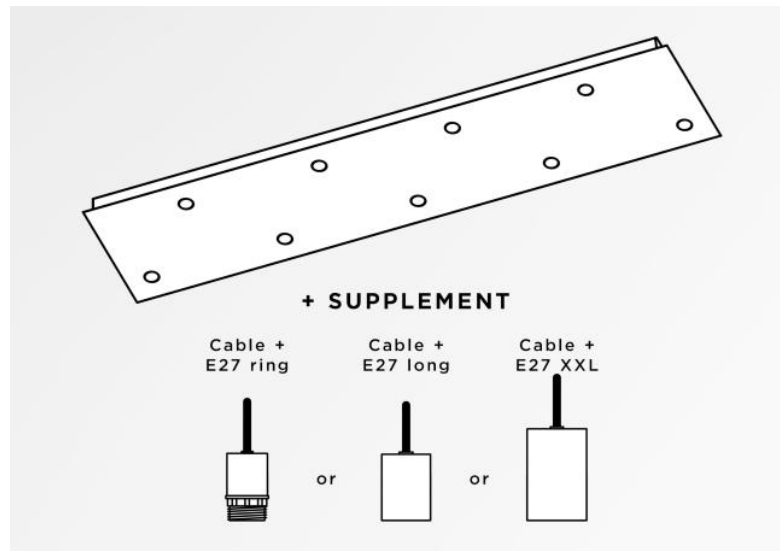

## Ceiling base 9 #

CEILING BASE 9 #

**CEILING BASE 9 #** is een rechthoekige plafondbasis voorzien voor negen kabeluitgangen, voor het ophangen van lampen, structuren, glas of lampenkappen  
Bovendien is gestandaardiseerde bekabeling voorzien  
Er zijn ook veel opties in de keuze van vormen, maten, afwerkingen, bedrading, fittingen of het aantal kabeluitgangen

### BASIS

Plaat : 128 x 27,5cm - Frame : 125 x 24,5 x 2,5cm

### TECHNISCHE GEGEVENS

**Minimumafstand** tussen twee kabeluitgangen : 23,8cm

**Maximale diameter** van de te plaatsen ophangingen op de kabels :

Ø46cm - indien de ophangingen op verschillende hoogtes zijn

**E27 XXL** : lange en brede fitting voor een grote gloeilamp (kabel + fitting : code 6565)