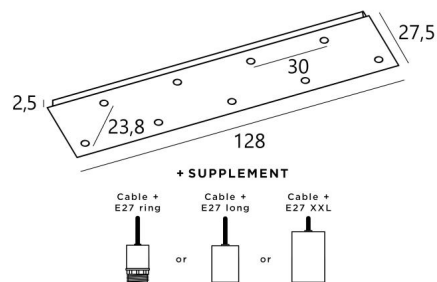

## Ceiling base 9 #

CEILING BASE 9 #

**CEILING BASE 9 #** is een rechthoekige plafondbasis voorzien voor negen kabeluitgangen, voor het ophangen van lampen, structuren, glas of lampenkappen  
Bovendien is gestandaardiseerde bekabeling voorzien  
Er zijn ook veel opties in de keuze van vormen, maten, afwerkingen, bedrading, fittingen of het aantal kabeluitgangen

### BASIS

Plaat : 128 x 27,5cm - Frame : 125 x 24,5 x 2,5cm

### TECHNISCHE GEGEVENS

**Minimumafstand** tussen twee kabeluitgangen : 23,8cm

**Maximale diameter** van de te plaatsen ophangingen op de kabels :

Ø46cm - indien de ophangingen op verschillende hoogtes zijn

**E27 XXL** : lange en brede fitting voor een grote gloeilamp (kabel + fitting : code 6565)