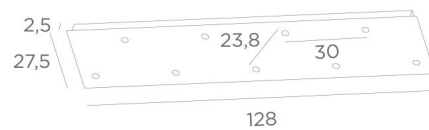

## Ceiling base 9 #

CEILING BASE 9 #

**CEILING BASE 9 #** is een rechthoekige plafondbasis voorzien voor negen kabeluitgangen, voor het ophangen van lampen, structuren, glas of lampenkappen  
Bovendien is gestandaardiseerde bekabeling voorzien  
Er zijn ook veel opties in de keuze van vormen, maten, afwerkingen, bedrading, fittingen of het aantal kabeluitgangen

### BASIS

Plaat : 128 x 27,5cm - Frame : 125 x 24,5 x 2,5cm

### TECHNISCHE GEGEVENS

**Minimumafstand** tussen twee kabeluitgangen : 23,8cm

**Maximale diameter** van de te plaatsen ophangingen op de kabels :

Ø46cm - indien de ophangingen op verschillende hoogtes zijn