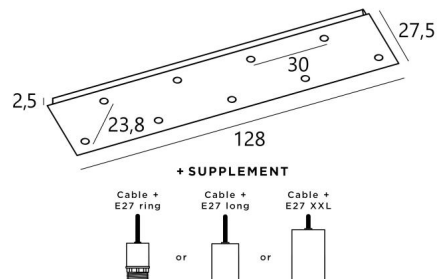

Ceiling base 9

CEILING BASE 9 # in geborsteld brons. Metaal afwerking code: 29. Opties: een grote keuze aan kabels en fittingen (+supplement)

CEILING BASE 9 # is een rechthoekige plafondbasis voorzien voor negen kabeluitgangen, voor het ophangen van lampen, structuren, glas of lampenkappen
Bovendien is gestandaardiseerde bekabeling voorzien
Er zijn ook veel opties in de keuze van vormen, maten, afwerkingen, bedrading, fittingen of het aantal kabeluitgangen

BASIS

Plaat : 128 x 27,5cm - Frame : 125 x 24,5 x 2,5cm

TECHNISCHE GEGEVENS

Maximale diameter van de te plaatsen ophangingen op de kabels :

Ø46cm - indien de ophangingen op verschillende hoogtes zijn

Ø23cm - indien de ophangingen op dezelfde hoogtes zijn

Fitting E27 R : met ring, om een structuur of een lampenkap te bevestigen (kabel + fitting : code 6563)

Fitting E27 L : lange voor een kleine of een middelgrote gloeilamp (kabel + fitting : code 6564)

Fitting E27 X : lange en brede voor een grote gloeilamp (kabel + fitting : code 6565)