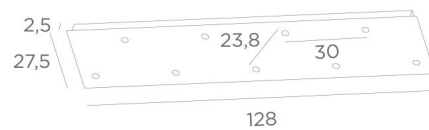

Ceiling base 9

CEILING BASE 9 #

CEILING BASE 9 # is een rechthoekige plafondbasis voorzien voor negen kabeluitgangen, voor het ophangen van lampen, structuren, glas of lampenkappen
Bovendien is gestandaardiseerde bekabeling voorzien
Er zijn ook veel opties in de keuze van vormen, maten, afwerkingen, bedrading, fittingen of het aantal kabeluitgangen

BASIS

Plaat : 128 x 27,5cm - Frame : 125 x 24,5 x 2,5cm

TECHNISCHE GEGEVENS

Minimumafstand tussen twee kabeluitgangen : 23,8cm

Maximale diameter van de te plaatsen ophangingen op de kabels :

Ø46cm - indien de ophangingen op verschillende hoogtes zijn

Ø23cm - indien de ophangingen op dezelfde hoogtes zijn

Een frame dat aan het plafond wordt bevestigd voordat de plaat er tegen komt

Tegen een meerprijs, bieden wij kabels aan met verschillende fittingen :