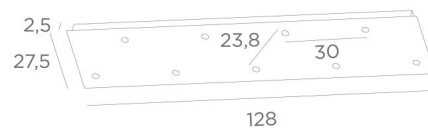

## Ceiling base 9 #

CEILING BASE 9 #

**CEILING BASE 9 #** is een rechthoekige plafondbasis voorzien voor negen kabeluitgangen, voor het ophangen van lampen, structuren, glas of lampenkappen  
Bovendien is gestandaardiseerde bekabeling voorzien  
Er zijn ook veel opties in de keuze van vormen, maten, afwerkingen, bedrading, fittingen of het aantal kabeluitgangen

### BASIS

Plaat : 128 x 27,5cm - Frame : 125 x 24,5 x 2,5cm

### TECHNISCHE GEGEVENS

**Minimumafstand** tussen twee kabeluitgangen : 23,8cm

**Maximale diameter** van de te plaatsen ophangingen op de kabels :

Ø46cm - indien de ophangingen op verschillende hoogtes zijn