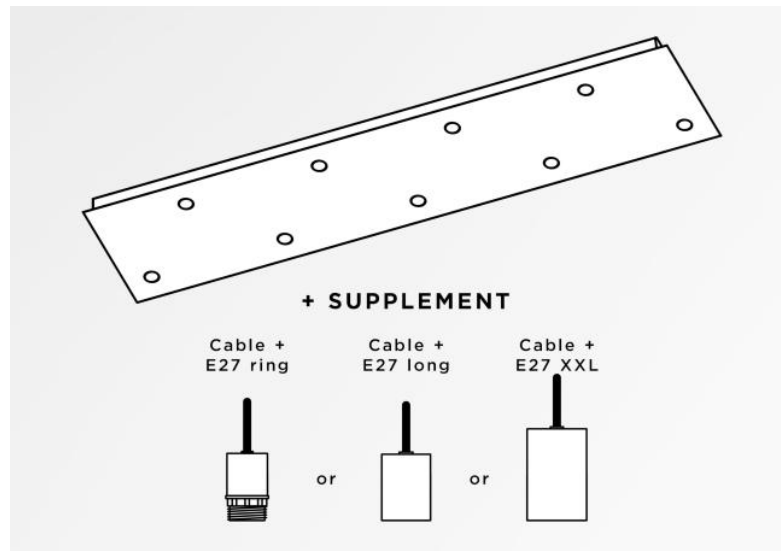

Ceiling base 9

CEILING BASE 9 #

CEILING BASE 9 # is een rechthoekige plafondbasis voorzien voor negen kabeluitgangen, voor het ophangen van lampen, structuren, glas of lampenkappen
Bovendien is gestandaardiseerde bekabeling voorzien
Er zijn ook veel opties in de keuze van vormen, maten, afwerkingen, bedrading, fittingen of het aantal kabeluitgangen

BASIS

Plaat : 128 x 27,5cm - Frame : 125 x 24,5 x 2,5cm

TECHNISCHE GEGEVENS

Minimumafstand tussen twee kabeluitgangen : 23,8cm

Maximale diameter van de te plaatsen ophangingen op de kabels :

Ø46cm - indien de ophangingen op verschillende hoogtes zijn

Ø23cm - indien de ophangingen op dezelfde hoogtes zijn

Een frame dat aan het plafond wordt bevestigd voordat de plaat er tegen komt

Tegen een meerprijs, bieden wij kabels aan met verschillende fittingen :

KABELS

Raadpleeg de **BESTELBON**. Wij bieden u een standaard versie of met andere kabellengtes. De kabels zijn bekleed met stof en passen bij de kleur van de plafondbasis.

MET FITTINGEN (3 modellen)

E27 RING : fitting met ring, om een structuur of een lampenkap te bevestigen (kabel + fitting : code 6563)