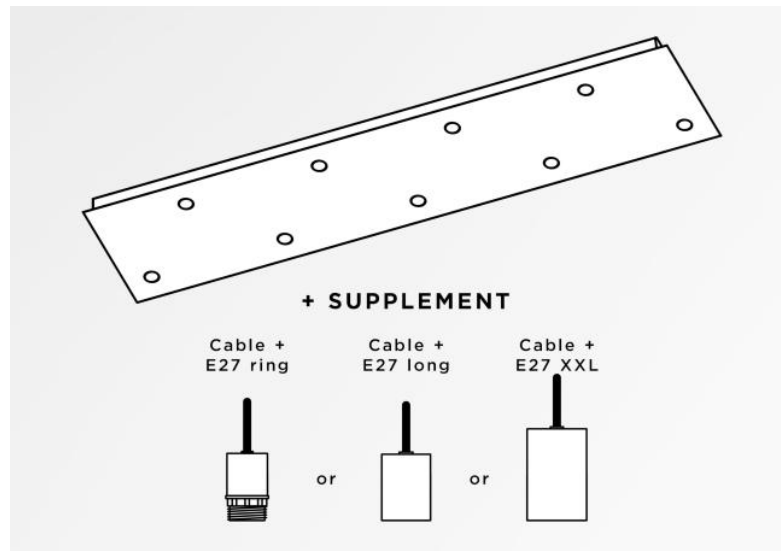

## Ceiling base 9 #

CEILING BASE 9 #

**CEILING BASE 9 #** is een rechthoekige plafondbasis voorzien voor negen kabeluitgangen, voor het ophangen van lampen, structuren, glas of lampenkappen  
Bovendien is gestandaardiseerde bekabeling voorzien  
Er zijn ook veel opties in de keuze van vormen, maten, afwerkingen, bedrading, fittingen of het aantal kabeluitgangen

### BASIS

Plaat : 128 x 27,5cm - Frame : 125 x 24,5 x 2,5cm

### TECHNISCHE GEGEVENS

**Minimumafstand** tussen twee kabeluitgangen : 23,8cm

**Maximale diameter** van de te plaatsen ophangingen op de kabels :

Ø46cm - indien de ophangingen op verschillende hoogtes zijn

**E27 XXL** : lange en brede fitting voor een grote gloeilamp (kabel + fitting : code 6565)