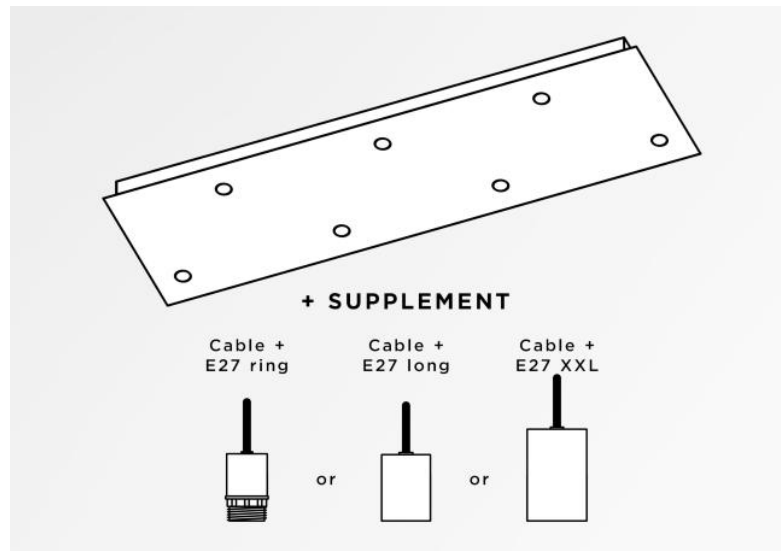

Ceiling base 7

CEILING BASE 7 #

CEILING BASE 7 # is een rechthoekige plafondbasis voorzien voor zeven kabeluitgangen, voor het ophangen van lampen, structuren, glas of lampenkappen
Bovendien is gestandaardiseerde bekabeling voorzien
Er zijn ook veel opties in de keuze van vormen, maten, afwerkingen, bedrading, fittingen of het aantal kabeluitgangen

BASIS

Plaat : 98,5 x 27,5cm - Frame : 95,5 x 24,5 x 2,5cm

TECHNISCHE GEGEVENS

Minimumafstand tussen twee kabeluitgangen : 23,8cm

Maximale diameter van de te plaatsen ophangingen op de kabels :

Ø46cm - indien de ophangingen op verschillende hoogtes zijn

Ø23cm - indien de ophangingen op dezelfde hoogtes zijn

Een frame dat aan het plafond wordt bevestigd voordat de plaat er tegen komt

Tegen een meerprijs, bieden wij kabels aan met verschillende fittingen :

KABELS

Raadpleeg de **BESTELBON**. Wij bieden u een standaard versie of met andere kabellengtes. De kabels zijn bekleed met stof en passen bij de kleur van de plafondbasis.

MET FITTINGEN (3 modellen)

E27 RING : fitting met ring, om een structuur of een lampenkap te bevestigen (kabel + fitting : code 6563)