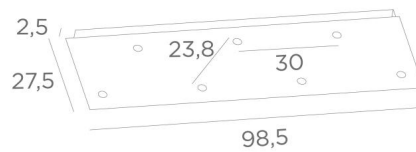

Ceiling base 7

CEILING BASE 7 #

CEILING BASE 7 # is een rechthoekige plafondbasis voorzien voor zeven kabeluitgangen, voor het ophangen van lampen, structuren, glas of lampenkappen
Bovendien is gestandaardiseerde bekabeling voorzien
Er zijn ook veel opties in de keuze van vormen, maten, afwerkingen, bedrading, fittingen of het aantal kabeluitgangen

BASIS

Plaat : 98,5 x 27,5cm - Frame : 95,5 x 24,5 x 2,5cm

TECHNISCHE GEGEVENS

Minimumafstand tussen twee kabeluitgangen : 23,8cm

Maximale diameter van de te plaatsen ophangingen op de kabels :

Ø46cm - indien de ophangingen op verschillende hoogtes zijn

Ø23cm - indien de ophangingen op dezelfde hoogtes zijn

Een frame dat aan het plafond wordt bevestigd voordat de plaat er tegen komt

Tegen een meerprijs, bieden wij kabels aan met verschillende fittingen :