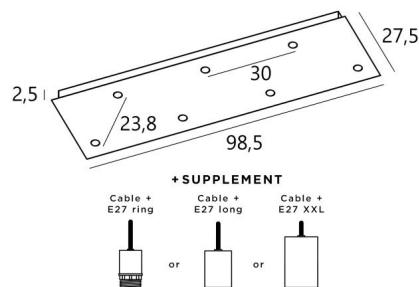

## Ceiling base 7 #

CEILING BASE 7 #

**CEILING BASE 7 #** is een rechthoekige plafondbasis voorzien voor zeven kabeluitgangen, voor het ophangen van lampen, structuren, glas of lampenkappen  
Bovendien is gestandaardiseerde bekabeling voorzien  
Er zijn ook veel opties in de keuze van vormen, maten, afwerkingen, bedrading, fittingen of het aantal kabeluitgangen

### BASIS

Plaat : 98,5 x 27,5cm - Frame : 95,5 x 24,5 x 2,5cm

### TECHNISCHE GEGEVENS

**Minimumafstand** tussen twee kabeluitgangen : 23,8cm

**Maximale diameter** van de te plaatsen ophangingen op de kabels :

Ø46cm - indien de ophangingen op verschillende hoogtes zijn

Ø23cm - indien de ophangingen op dezelfde hoogtes zijn

Een frame dat aan het plafond wordt bevestigd voordat de plaat er tegen komt

*Tegen een meerprijs, bieden wij kabels aan met verschillende fittingen :*