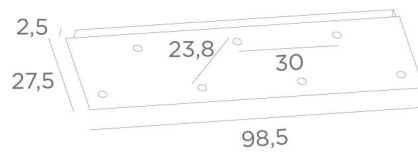

Ceiling base 7

CEILING BASE 7 #

CEILING BASE 7 # is een rechthoekige plafondbasis voorzien voor zeven kabeluitgangen, voor het ophangen van lampen, structuren, glas of lampenkappen
Bovendien is gestandaardiseerde bekabeling voorzien
Er zijn ook veel opties in de keuze van vormen, maten, afwerkingen, bedrading, fittingen of het aantal kabeluitgangen

BASIS

Plaat : 98,5 x 27,5cm - Frame : 95,5 x 24,5 x 2,5cm

TECHNISCHE GEGEVENS

Minimumafstand tussen twee kabeluitgangen : 23,8cm

Maximale diameter van de te plaatsen ophangingen op de kabels :

Ø46cm - indien de ophangingen op verschillende hoogtes zijn

Ø23cm - indien de ophangingen op dezelfde hoogtes zijn

Een frame dat aan het plafond wordt bevestigd voordat de plaat er tegen komt

Tegen een meerprijs, bieden wij kabels aan met verschillende fittingen :