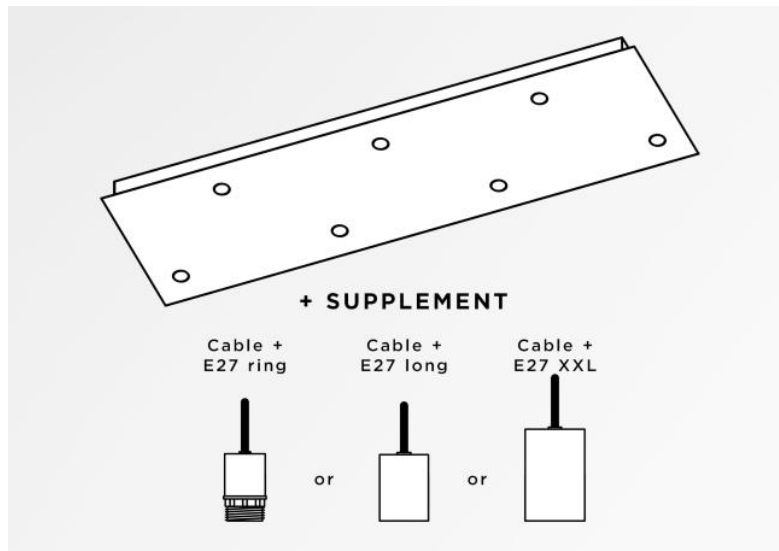

## Ceiling base 7 #

CEILING BASE 7 #

**CEILING BASE 7 #** is een rechthoekige plafondbasis voorzien voor zeven kabeluitgangen, voor het ophangen van lampen, structuren, glas of lampenkappen  
Bovendien is gestandaardiseerde bekabeling voorzien  
Er zijn ook veel opties in de keuze van vormen, maten, afwerkingen, bedrading, fittingen of het aantal kabeluitgangen

### BASIS

Plaat : 98,5 x 27,5cm - Frame : 95,5 x 24,5 x 2,5cm

### TECHNISCHE GEGEVENS

**Minimumafstand** tussen twee kabeluitgangen : 23,8cm

**Maximale diameter** van de te plaatsen ophangingen op de kabels :

Ø46cm - indien de ophangingen op verschillende hoogtes zijn

**E27 XXL** : lange en brede fitting voor een grote gloeilamp (kabel + fitting : code 6565)