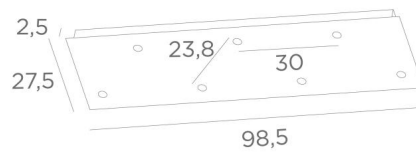

## Ceiling base 7 #

CEILING BASE 7 #

**CEILING BASE 7 #** is een rechthoekige plafondbasis voorzien voor zeven kabeluitgangen, voor het ophangen van lampen, structuren, glas of lampenkappen  
Bovendien is gestandaardiseerde bekabeling voorzien  
Er zijn ook veel opties in de keuze van vormen, maten, afwerkingen, bedrading, fittingen of het aantal kabeluitgangen

### BASIS

Plaat : 98,5 x 27,5cm - Frame : 95,5 x 24,5 x 2,5cm

### TECHNISCHE GEGEVENS

**Minimumafstand** tussen twee kabeluitgangen : 23,8cm

**Maximale diameter** van de te plaatsen ophangingen op de kabels :

Ø46cm - indien de ophangingen op verschillende hoogtes zijn

Ø23cm - indien de ophangingen op dezelfde hoogtes zijn

Een frame dat aan het plafond wordt bevestigd voordat de plaat er tegen komt

*Tegen een meerprijs, bieden wij kabels aan met verschillende fittingen :*