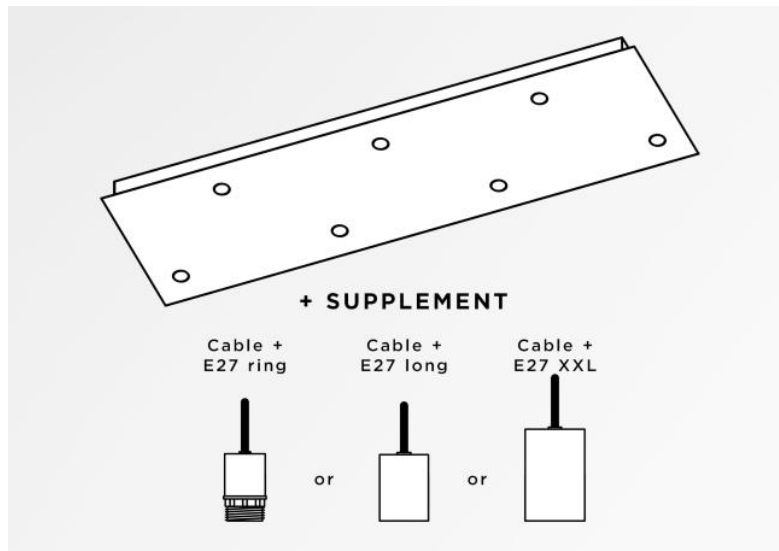

Ceiling base 7

CEILING BASE 7 #

CEILING BASE 7 # is een rechthoekige plafondbasis voorzien voor zeven kabeluitgangen, voor het ophangen van lampen, structuren, glas of lampenkappen
Bovendien is gestandaardiseerde bekabeling voorzien
Er zijn ook veel opties in de keuze van vormen, maten, afwerkingen, bedrading, fittingen of het aantal kabeluitgangen

BASIS

Plaat : 98,5 x 27,5cm - Frame : 95,5 x 24,5 x 2,5cm

TECHNISCHE GEGEVENS

Minimumafstand tussen twee kabeluitgangen : 23,8cm

Maximale diameter van de te plaatsen ophangingen op de kabels :

Ø46cm - indien de ophangingen op verschillende hoogtes zijn

Ø23cm - indien de ophangingen op dezelfde hoogtes zijn

Een frame dat aan het plafond wordt bevestigd voordat de plaat er tegen komt

Tegen een meerprijs, bieden wij kabels aan met verschillende fittingen :

KABELS

Raadpleeg de **BESTELBON**. Wij bieden u een standaard versie of met andere kabellengtes. De kabels zijn bekleed met stof en passen bij de kleur van de plafondbasis.

MET FITTINGEN (3 modellen)

E27 RING : fitting met ring, om een structuur of een lampenkap te bevestigen (kabel + fitting : code 6563)