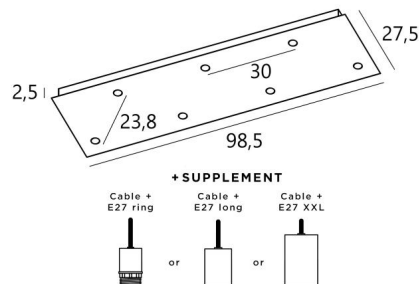

Ceiling base 7

CEILING BASE 7 # in gestructureerd wit. Metaal afwerking code: 01. Opties: een grote keuze aan kabels en fittingen (+supplement)

CEILING BASE 7 # is een rechthoekige plafondbasis voorzien voor zeven kabeluitgangen, voor het ophangen van lampen, structuren, glas of lampenkappen
 Bovendien is gestandaardiseerde bekabeling voorzien
 Er zijn ook veel opties in de keuze van vormen, maten, afwerkingen, bedrading, fittingen of het aantal kabeluitgangen

BASIS

Plaat : 98,5 x 27,5cm - Frame : 95,5 x 24,5 x 2,5cm

TECHNISCHE GEGEVENS

Maximale diameter van de te plaatsen ophangingen op de kabels :

Ø46cm - indien de ophangingen op verschillende hoogtes zijn

Ø23cm - indien de ophangingen op dezelfde hoogtes zijn

Fitting E27 R : met ring, om een structuur of een lampenkap te bevestigen (kabel + fitting : code 6563)

Fitting E27 L : fitting voor een kleine of een middelgrote gloeilamp (kabel + fitting : code 6564)

Fitting E27 X : lange en brede voor een grote gloeilamp (kabel + fitting : code 6565)

BESCHIKBARE METALEN AFWERKINGEN EN CODES

	01 - Gestructureerd wit - 7070 001
	02 - Gestructureerd zwart - 7070 002
	25 - Gesatineerd messing - 7070 025
	29 - Geborsteld brons - 7070 029