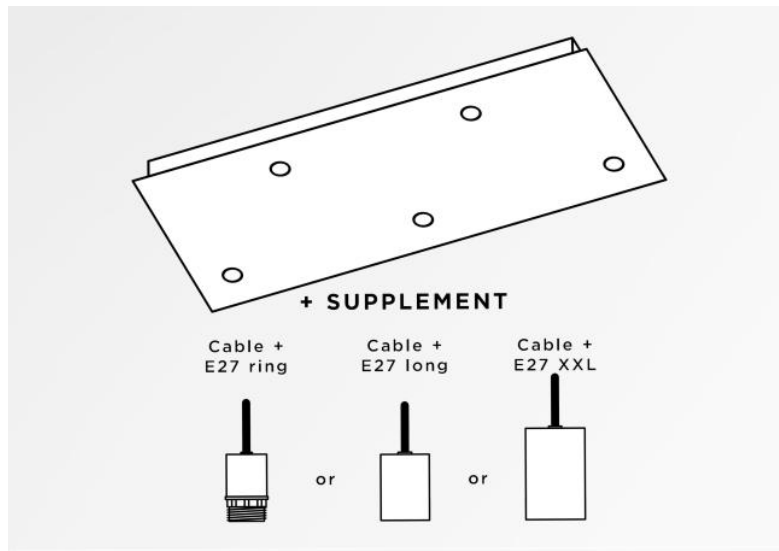

Ceiling base 5

CEILING BASE 5 #

CEILING BASE 5 # is een rechthoekige plafondbasis voorzien voor vijf kabeluitgangen, voor het ophangen van lampen, structuren, glas of lampenkappen. Bovendien is gestandaardiseerde bekabeling voorzien. Er zijn ook veel opties in de keuze van vormen, maten, afwerkingen, bedrading, fittingen of het aantal kabeluitgangen.

BASIS

Plaat : 69 x 27,5cm - Frame : 66 x 24,5 x 2,5cm

TECHNISCHE GEGEVENS

Minimumafstand tussen twee kabeluitgangen : 23,8cm

Maximale diameter van de te plaatsen ophangingen op de kabels :

Ø46cm - indien de ophangingen op verschillende hoogtes zijn

Ø23cm - indien de ophangingen op dezelfde hoogtes zijn

Een frame dat aan het plafond wordt bevestigd voordat de plaat er tegen komt

Tegen een meerprijs, bieden wij kabels aan met verschillende fittingen :

E27 LONG : lange fitting voor een kleine of een middelgrote gloeilamp (kabel + fitting : code 6564)

E27 XXL : lange en brede fitting voor een grote gloeilamp (kabel + fitting : code 6565)

BESCHIKBARE METALEN AFWERKINGEN EN CODES