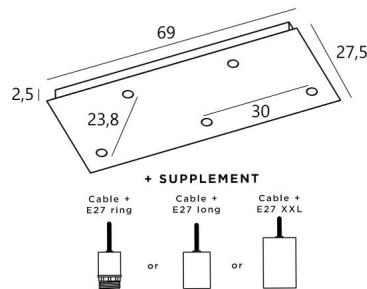

Ceiling base 5

CEILING BASE 5 # in gestructureerd wit. Metaal afwerking code: 01. Opties: een grote keuze aan kabels en fittingen (+supplement)

CEILING BASE 5 # is een rechthoekige plafondbasis voorzien voor vijf kabeluitgangen, voor het ophangen van lampen, structuren, glas of lampenkappen

Bovendien is gestandaardiseerde bekabeling voorzien

Er zijn ook veel opties in de keuze van vormen, maten, afwerkingen, bedrading, fittingen of het aantal kabeluitgangen

BASIS

Plaat : 69 x 27,5cm - Frame : 66 x 24,5 x 2,5cm

TECHNISCHE GEGEVENS

Maximale diameter van de te plaatsen ophangingen op de kabels :

Ø46cm - indien de ophangingen op verschillende hoogtes zijn

Ø23cm - indien de ophangingen op dezelfde hoogtes zijn

Een frame dat aan het plafond wordt bevestigd voordat de plaat er tegen komt

Fitting E27 L : lange voor een kleine of een middelgrote gloeilamp (kabel + fitting : code 6564)

Fitting E27 X : lange en brede voor een grote gloeilamp (kabel + fitting : code 6565)

BESCHIKBARE METALEN AFWERKINGEN EN CODES