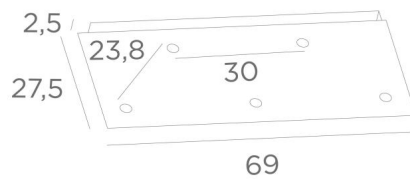

Ceiling base 5

CEILING BASE 5 #

CEILING BASE 5 # is een rechthoekige plafondbasis voorzien voor vijf kabeluitgangen, voor het ophangen van lampen, structuren, glas of lampenkappen. Bovendien is gestandaardiseerde bekabeling voorzien. Er zijn ook veel opties in de keuze van vormen, maten, afwerkingen, bedrading, fittingen of het aantal kabeluitgangen.

BASIS

Plaat : 69 x 27,5cm - Frame : 66 x 24,5 x 2,5cm

TECHNISCHE GEGEVENS

Minimumafstand tussen twee kabeluitgangen : 23,8cm

Maximale diameter van de te plaatsen ophangingen op de kabels :

Ø46cm - indien de ophangingen op verschillende hoogtes zijn

Ø23cm - indien de ophangingen op dezelfde hoogtes zijn

Een frame dat aan het plafond wordt bevestigd voordat de plaat er tegen komt.

Tegen een meerprijs, bieden wij kabels aan met verschillende fittingen :