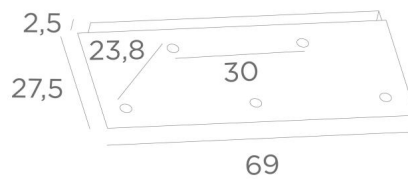

Ceiling base 5

CEILING BASE 5 #

CEILING BASE 5 # is een rechthoekige plafondbasis voorzien voor vijf kabeluitgangen, voor het ophangen van lampen, structuren, glas of lampenkappen. Bovendien is gestandaardiseerde bekabeling voorzien. Er zijn ook veel opties in de keuze van vormen, maten, afwerkingen, bedrading, fittingen of het aantal kabeluitgangen.

BASIS

Plaat : 69 x 27,5cm - Frame : 66 x 24,5 x 2,5cm

TECHNISCHE GEGEVENS

Minimumafstand tussen twee kabeluitgangen : 23,8cm

Maximale diameter van de te plaatsen ophangingen op de kabels :

Ø46cm - indien de ophangingen op verschillende hoogtes zijn

Ø23cm - indien de ophangingen op dezelfde hoogtes zijn

Een frame dat aan het plafond wordt bevestigd voordat de plaat er tegen komt

Tegen een meerprijs, bieden wij kabels aan met verschillende fittingen :