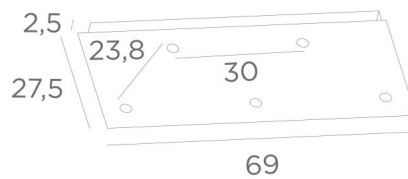

## Ceiling base 5 #

CEILING BASE 5 #

**CEILING BASE 5 #** is een rechthoekige plafondbasis voorzien voor vijf kabeluitgangen, voor het ophangen van lampen, structuren, glas of lampenkappen. Bovendien is gestandaardiseerde bekabeling voorzien. Er zijn ook veel opties in de keuze van vormen, maten, afwerkingen, bedrading, fittingen of het aantal kabeluitgangen.

### BASIS

Plaat : 69 x 27,5cm - Frame : 66 x 24,5 x 2,5cm

### TECHNISCHE GEGEVENS

**Minimumafstand** tussen twee kabeluitgangen : 23,8cm

**Maximale diameter** van de te plaatsen ophangingen op de kabels :

Ø46cm - indien de ophangingen op verschillende hoogtes zijn