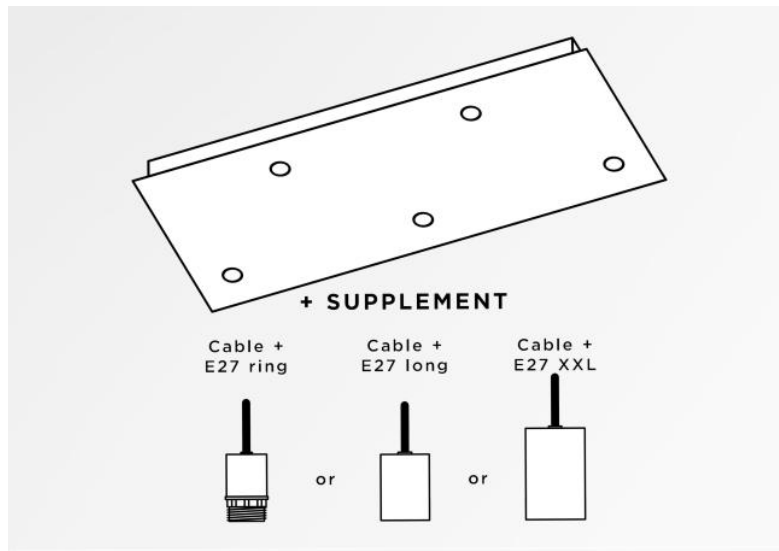

Ceiling base 5

CEILING BASE 5 #

CEILING BASE 5 # is een rechthoekige plafondbasis voorzien voor vijf kabeluitgangen, voor het ophangen van lampen, structuren, glas of lampenkappen. Bovendien is gestandaardiseerde bekabeling voorzien. Er zijn ook veel opties in de keuze van vormen, maten, afwerkingen, bedrading, fittingen of het aantal kabeluitgangen.

BASIS

Plaat : 69 x 27,5cm - Frame : 66 x 24,5 x 2,5cm

TECHNISCHE GEGEVENS

Minimumafstand tussen twee kabeluitgangen : 23,8cm

Maximale diameter van de te plaatsen ophangingen op de kabels :

Ø46cm - indien de ophangingen op verschillende hoogtes zijn

Ø23cm - indien de ophangingen op dezelfde hoogtes zijn

Een frame dat aan het plafond wordt bevestigd voordat de plaat er tegen komt.

Tegen een meerprijs, bieden wij kabels aan met verschillende fittingen :

E27 LONG : lange fitting voor een kleine of een middelgrote gloeilamp (kabel + fitting : code 6564)

E27 XXL : lange en brede fitting voor een grote gloeilamp (kabel + fitting : code 6565)

BESCHIKBARE METALEN AFWERKINGEN EN CODES