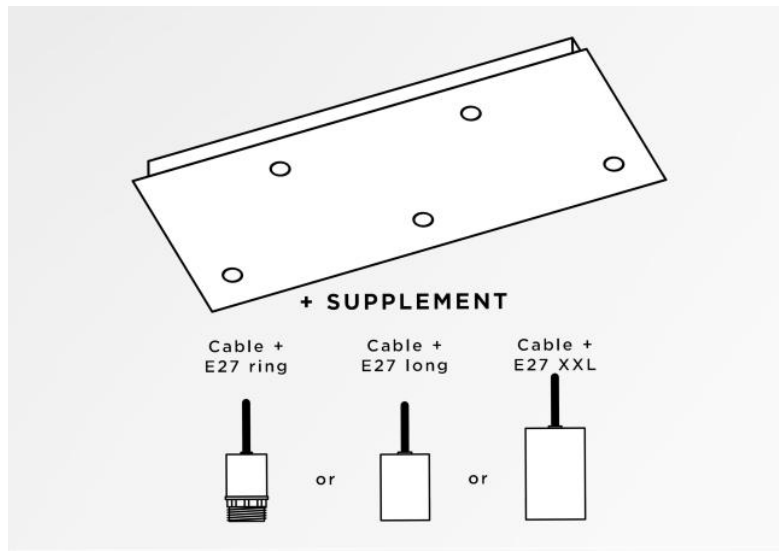

## Ceiling base 5 #

CEILING BASE 5 #

**CEILING BASE 5 #** is een rechthoekige plafondbasis voorzien voor vijf kabeluitgangen, voor het ophangen van lampen, structuren, glas of lampenkappen. Bovendien is gestandaardiseerde bekabeling voorzien. Er zijn ook veel opties in de keuze van vormen, maten, afwerkingen, bedrading, fittingen of het aantal kabeluitgangen.

### BASIS

Plaat : 69 x 27,5cm - Frame : 66 x 24,5 x 2,5cm

### TECHNISCHE GEGEVENS

**Minimumafstand** tussen twee kabeluitgangen : 23,8cm

**Maximale diameter** van de te plaatsen ophangingen op de kabels :

Ø46cm - indien de ophangingen op verschillende hoogtes zijn

**E27 XXL** : lange en brede fitting voor een grote gloeilamp (kabel + fitting : code 6565)