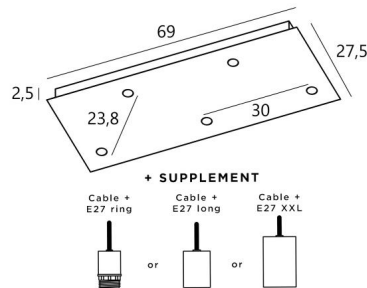

Ceiling base 5

CEILING BASE 5 #

CEILING BASE 5 # is een rechthoekige plafondbasis voorzien voor vijf kabeluitgangen, voor het ophangen van lampen, structuren, glas of lampenkappen

Bovendien is gestandaardiseerde bekabeling voorzien

Er zijn ook veel opties in de keuze van vormen, maten, afwerkingen, bedrading, fittingen of het aantal kabeluitgangen

BASIS

Plaat : 69 x 27,5cm - Frame : 66 x 24,5 x 2,5cm

TECHNISCHE GEGEVENS

Minimumafstand tussen twee kabeluitgangen : 23,8cm

Maximale diameter van de te plaatsen ophangingen op de kabels :

Ø46cm - indien de ophangingen op verschillende hoogtes zijn

Ø23cm - indien de ophangingen op dezelfde hoogtes zijn

Een frame dat aan het plafond wordt bevestigd voordat de plaat er tegen komt

MET FITTINGEN (3 modellen)

E27 RING : fitting met ring, om een structuur of een lampenkap te bevestigen (kabel + fitting : code 6563)

E27 LONG : lange fitting voor een kleine of een middelgrote gloeilamp (kabel + fitting : code 6564)