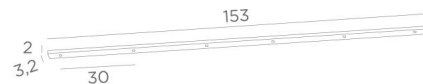

## Ceiling base L 6

Ceiling base L 6

**CEILING BASE L 6** is een langwerpige plafondbasis voorzien voor zes kabeluitgangen, voor het ophangen van lampen, structuren, glas of lampenkappen. Bovendien is gestandaardiseerde bekabeling voorzien. Er zijn ook veel opties in de keuze van vormen, maten, afwerkingen, bedrading, fittingen of het aantal kabeluitgangen.

### BASIS

153 x 3,2 x 2cm

### TECHNISCHE GEGEVENS

**Minimumafstand** tussen de kabeluitgangen : 30cm

**Maximale diameter** van de te plaatsen ophangingen op de kabels :

Ø59cm - indien de ophangingen op verschillende hoogtes zijn

Ø29,5cm - indien de ophangingen op dezelfde hoogtes zijn