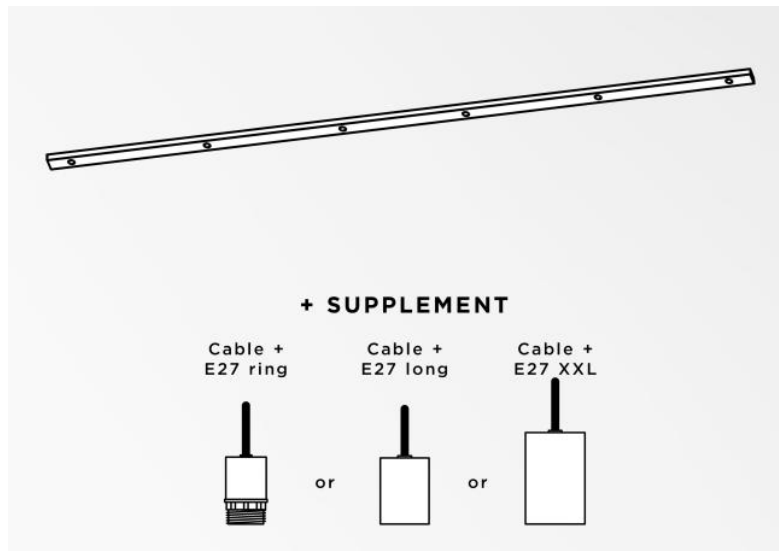

Ceiling base L 6

Ceiling base L 6

CEILING BASE L 6 is een langwerpige plafondbasis voorzien voor zes kabeluitgangen, voor het ophangen van lampen, structuren, glas of lampenkappen. Bovendien is gestandaardiseerde bekabeling voorzien. Er zijn ook veel opties in de keuze van vormen, maten, afwerkingen, bedrading, fittingen of het aantal kabeluitgangen.

BASIS

153 x 3,2 x 2cm

TECHNISCHE GEGEVENS

Minimumafstand tussen de kabeluitgangen : 30cm

Maximale diameter van de te plaatsen ophangingen op de kabels :

Ø59cm - indien de ophangingen op verschillende hoogtes zijn

Ø29,5cm - indien de ophangingen op dezelfde hoogtes zijn

Een fixatieplaat om de plafondbasis te bevestigen ([PDF plan](#))

Tegen een meerprijs, bieden wij kabels aan met verschillende fittingen :

KABELS

Raadpleeg de **BESTELBON**. Wij bieden u een standaard versie of met andere kabellengtes. De kabels zijn bekleed met stof en passen bij de kleur van de plafondbasis.

MET FITTINGEN (3 modellen)

E27 RING : fitting met ring, om een structuur of een lampenkop te bevestigen (kabel + fitting : code 6563)

E27 LONG : lange fitting voor een kleine of een middelgrote gloeilamp (kabel + fitting : code 6564)