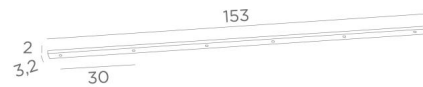

Ceiling base L 6

Ceiling base L 6

CEILING BASE L 6 is een langwerpige plafondbasis voorzien voor zes kabeluitgangen, voor het ophangen van lampen, structuren, glas of lampenkappen. Bovendien is gestandaardiseerde bekabeling voorzien. Er zijn ook veel opties in de keuze van vormen, maten, afwerkingen, bedrading, fittingen of het aantal kabeluitgangen.

BASIS

153 x 3,2 x 2cm

TECHNISCHE GEGEVENS

Minimumafstand tussen de kabeluitgangen : 30cm

Maximale diameter van de te plaatsen ophangingen op de kabels :

Ø59cm - indien de ophangingen op verschillende hoogtes zijn

MET FITTINGEN (3 modellen)

E27 RING : fitting met ring, om een structuur of een lampenkop te bevestigen (kabel + fitting : code 6563)

E27 LONG : lange fitting voor een kleine of een middelgrote gloeilamp (kabel + fitting : code 6564)