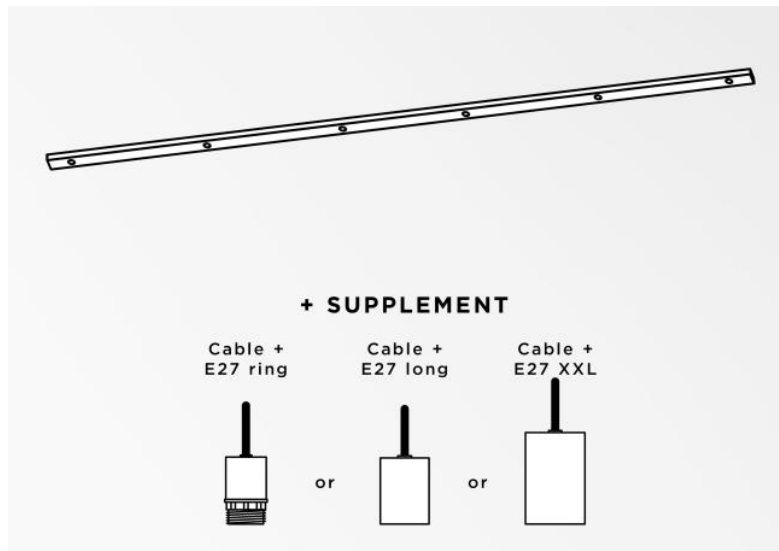

## Ceiling base L 6

Ceiling base L 6

**CEILING BASE L 6** is een langwerpige plafondbasis voorzien voor zes kabeluitgangen, voor het ophangen van lampen, structuren, glas of lampenkappen

Bovendien is gestandaardiseerde bekabeling voorzien

Er zijn ook veel opties in de keuze van vormen, maten, afwerkingen, bedrading, fittingen of het aantal kabeluitgangen

### BASIS

153 x 3,2 x 2cm

### TECHNISCHE GEGEVENS

**Minimumafstand** tussen de kabeluitgangen : 30cm

**Maximale diameter** van de te plaatsen ophangingen op de kabels :

Ø59cm - indien de ophangingen op verschillende hoogtes zijn

Ø29,5cm - indien de ophangingen op dezelfde hoogtes zijn