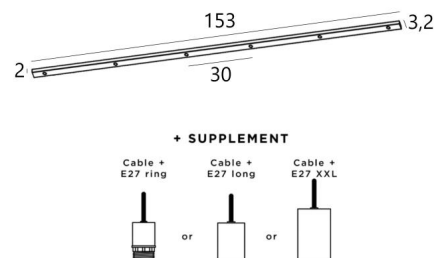

## Ceiling base L 6

Ceiling base L 6

**CEILING BASE L 6** is een langwerpige plafondbasis voorzien voor zes kabeluitgangen, voor het ophangen van lampen, structuren, glas of lampenkappen

Bovendien is gestandaardiseerde bekabeling voorzien

Er zijn ook veel opties in de keuze van vormen, maten, afwerkingen, bedrading, fittingen of het aantal kabeluitgangen

### BASIS

153 x 3,2 x 2cm

### TECHNISCHE GEGEVENS

**Minimumafstand** tussen de kabeluitgangen : 30cm

**Maximale diameter** van de te plaatsen ophangingen op de kabels :

Ø59cm - indien de ophangingen op verschillende hoogtes zijn

Ø29,5cm - indien de ophangingen op dezelfde hoogtes zijn