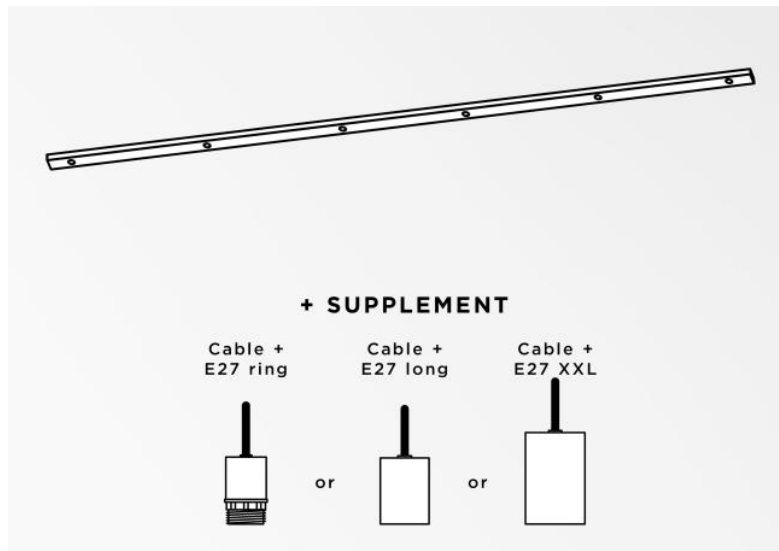

## Ceiling base L 6

Ceiling base L 6

**CEILING BASE L 6** is een langwerpige plafondbasis voorzien voor zes kabeluitgangen, voor het ophangen van lampen, structuren, glas of lampenkappen. Bovendien is gestandaardiseerde bekabeling voorzien. Er zijn ook veel opties in de keuze van vormen, maten, afwerkingen, bedrading, fittingen of het aantal kabeluitgangen.

### BASIS

153 x 3,2 x 2cm

### TECHNISCHE GEGEVENS

**Minimumafstand** tussen de kabeluitgangen : 30cm

**Maximale diameter** van de te plaatsen ophangingen op de kabels :

Ø59cm - indien de ophangingen op verschillende hoogtes zijn

Ø29,5cm - indien de ophangingen op dezelfde hoogtes zijn

**E27 XXL** : lange en brede fitting voor een grote gloeilamp (kabel + fitting : code 6565)